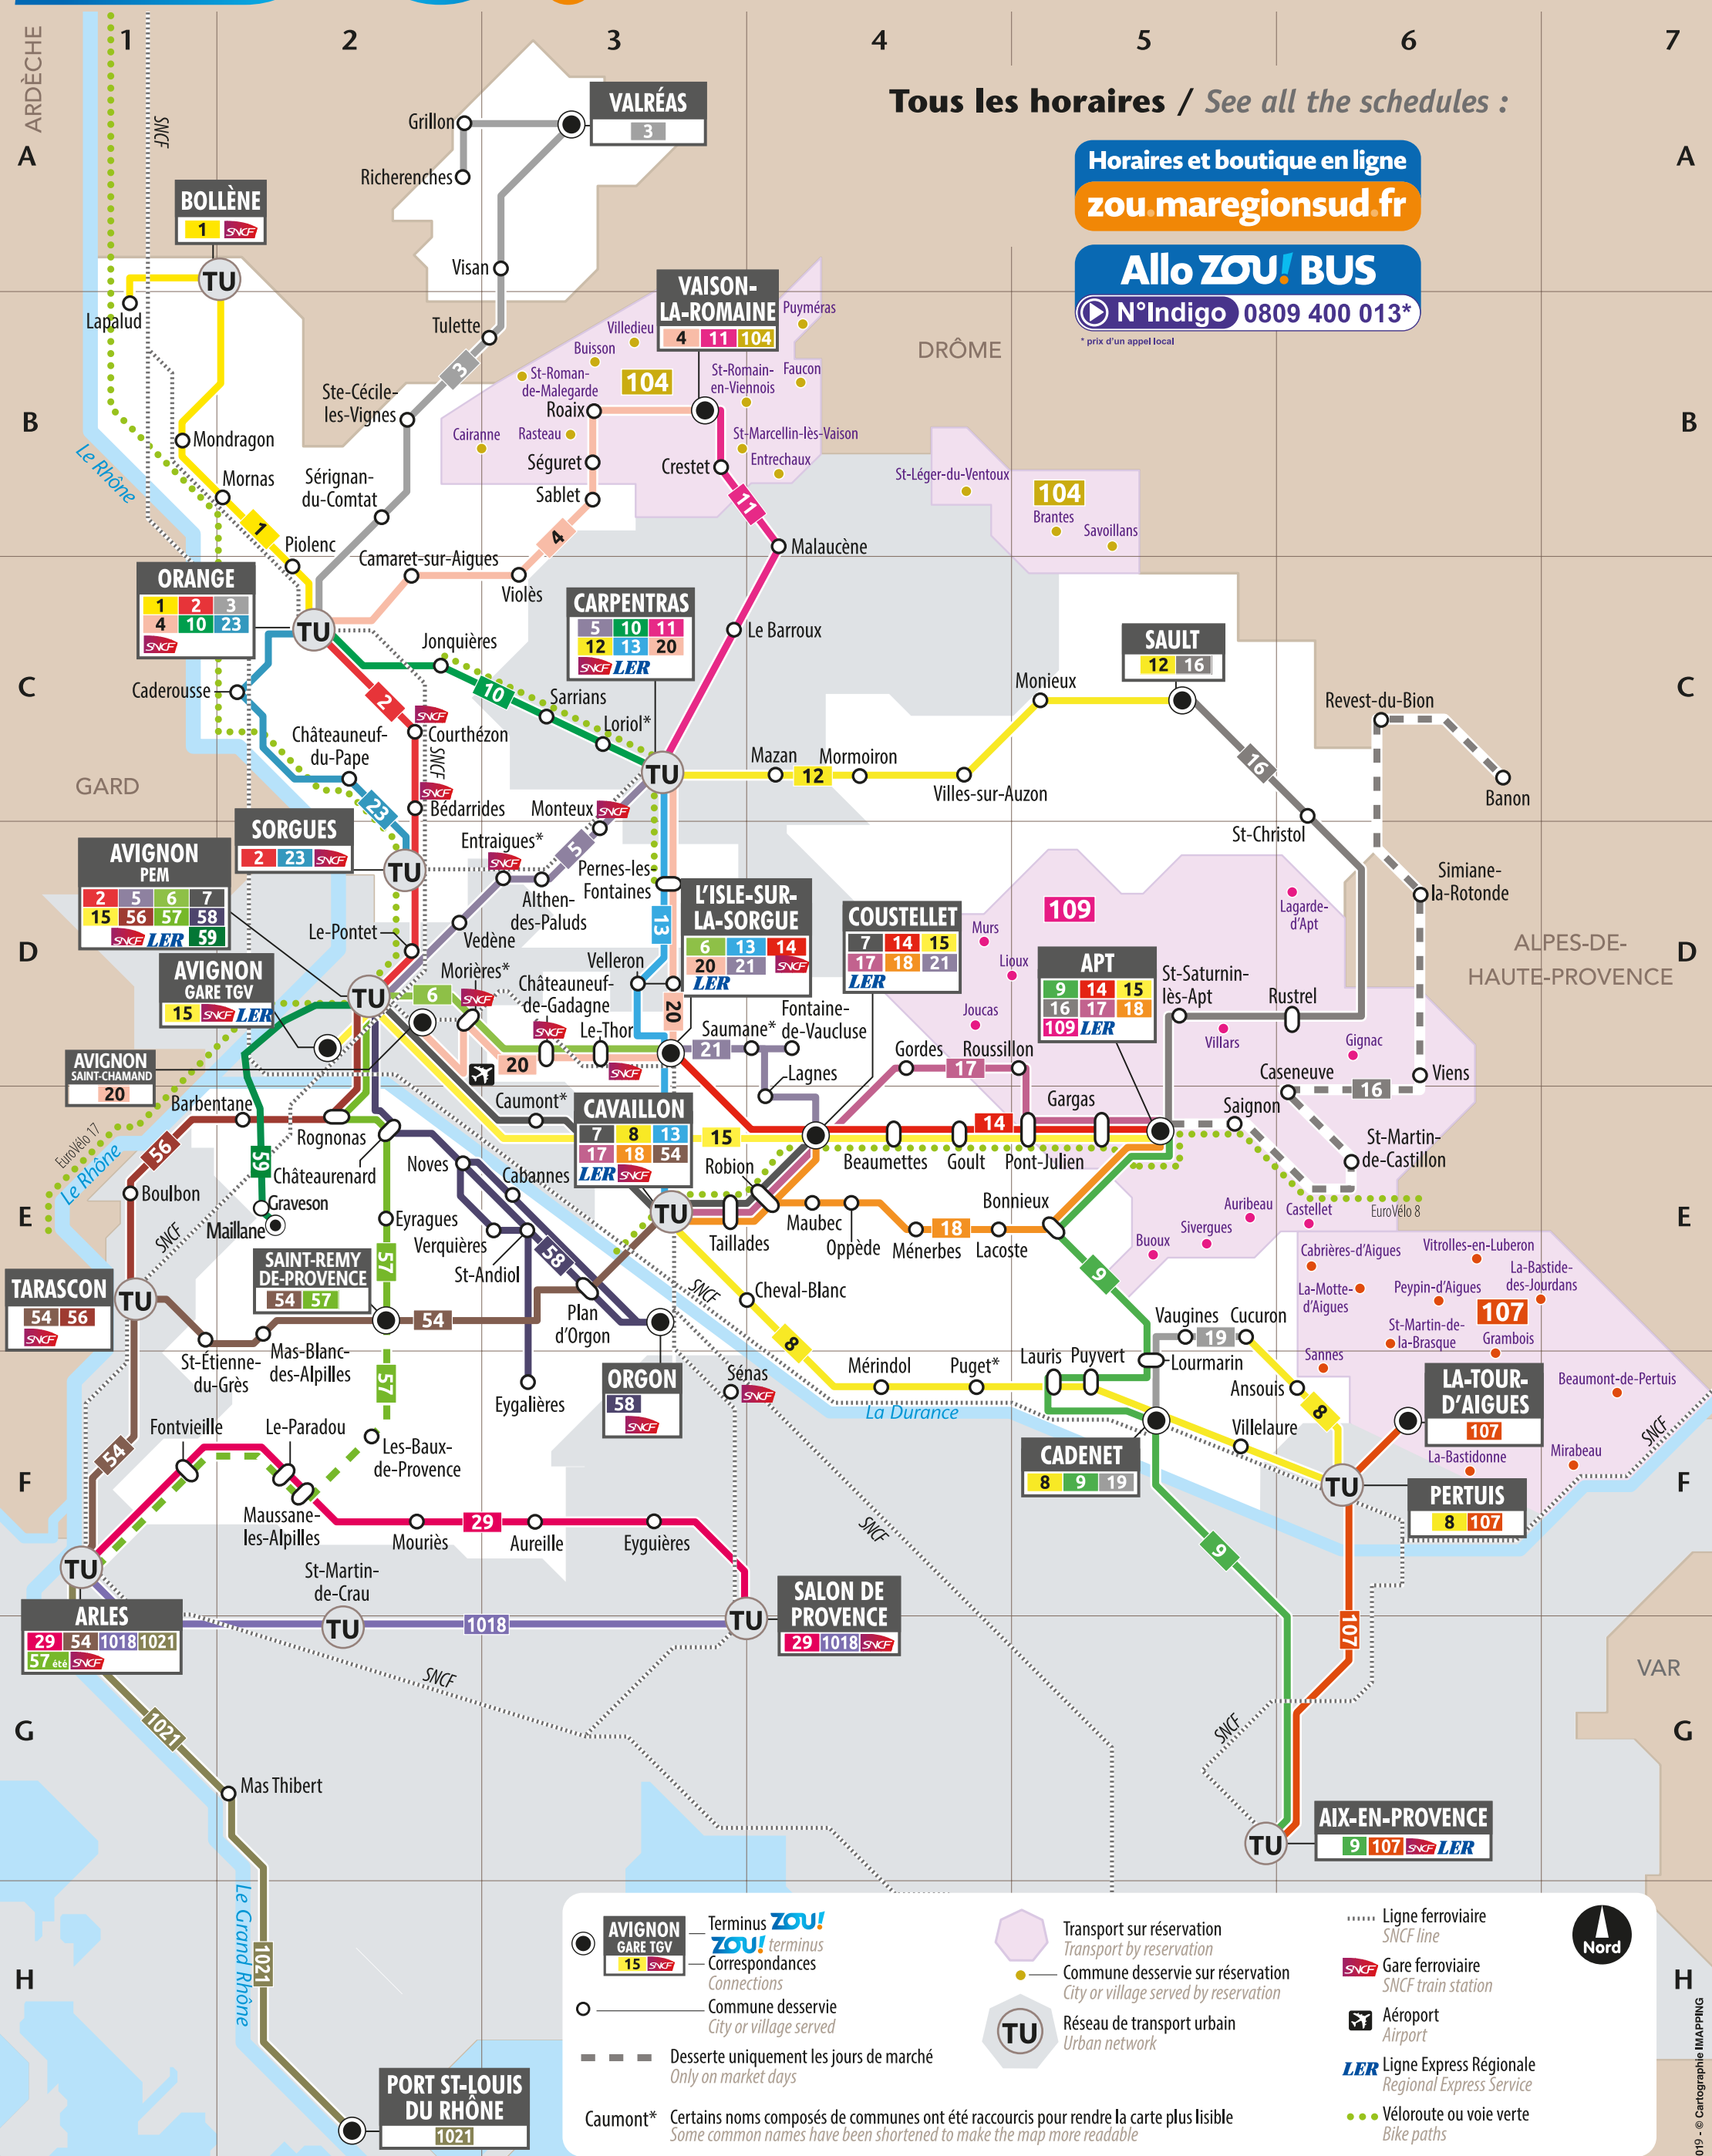

ZOU!

Vaucluse et Bouches-du-Rhône

Septembre 2020

Tous les horaires / See all the schedules :

Horaires et boutique en ligne
zou.maregionsud.fr

Allo ZOU! BUS
 N° Indigo 0809 400 013*

<p>AVIGNON GARE TGV 15 SNCF</p> <p>● Terminus ZOU! ● ZOU! terminus ○ Correspondances ○ Connexions ○ Commune desservie ○ City or village served</p>	<p>● Transport sur réservation ● Transport by reservation</p> <p>● Commune desservie sur réservation ● City or village served by reservation</p> <p>TU Réseau de transport urbain Urban network</p>	<p>..... Ligne ferroviaire SNCF line</p> <p>SNCF Gare ferroviaire SNCF train station</p> <p>✈️ Aéroport Airport</p> <p>LER Ligne Express Régionale Regional Express Service</p> <p>..... Véloroute ou voie verte Bike paths</p>
<p>--- Desserte uniquement les jours de marché Only on market days</p> <p>Caumont* Certains noms composés de communes ont été raccourcis pour rendre la carte plus lisible Some common names have been shortened to make the map more readable</p>		

 Cette ligne dessert la gare TGV d'Avignon. *This line serves the TGV station of Avignon.*

 Transport de vélos possible sur 1 rack de 8 places à certains horaires (voir la fiche horaire). Il est recommandé d'appeler le transporteur à l'avance. *Bicycle transport is possible on 1 rack with 8 spaces at certain times (see schedule sheet). We recommend calling the transporter ahead of time.*

 Cette ligne a des horaires basés sur la saison touristique. Voir les périodes et horaires de circulation sur la fiche horaire. *This line has a schedule based on the tourist season. See the periods and times of traffic on schedule sheet.*

18 LER dans toute la Région Sud, dont 4 lignes desservant le Vaucluse et le Nord des Bouches-du-Rhône :

- LER17 - Carpentras - Aéroport Marseille-Provence via Cavaillon
- LER 22 - Avignon - Dignes-Les-Bains via Forcalquier ou Manosque
- LER 23 - Avignon - Aix-en-Provence