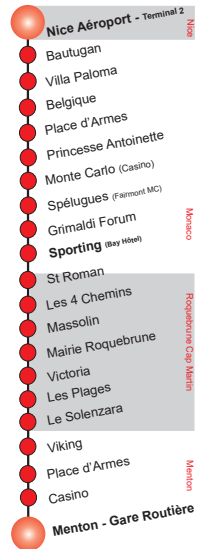

ZOU!

110

Express

Aéroport → Monaco → Menton

Tous les jours / Every day

Nice Aéroport T.2	8.15	9.15	10.15	11.15	11.45	12.15
Monaco - Sporting	9.05	10.05	11.05	12.05	12.30	13.05
Menton G.BRRLQH	9.45	-	-	-	13.00	-

Nice Aéroport T.2	13.15	14.15	14.45	15.15	16.15	17.15
Monaco - Sporting	14.05	15.05	15.30	16.05	17.05	18.05
Menton G.BRRLQH	-	-	16.00	-	-	-

Nice Aéroport T.2	18.15	19.15	20.30
Monaco - Sporting	19.05	20.05	21.15
Menton G.BRRLQH	-	20.25	-

Tarification spéciale / Special pricing

Trajet simple / One-way trip	22 €
Titre Aller-Retour* / Return ticket*	33 €
Moins de 26 ans / Under 26 years	16.50 €
Carte** 6 voyages / 6 Trips Card**	88 €
Tarif enfant <12 ans / Child rate < 12 years	5 €
Groupe 4 personnes / Group for 4 people	66 €