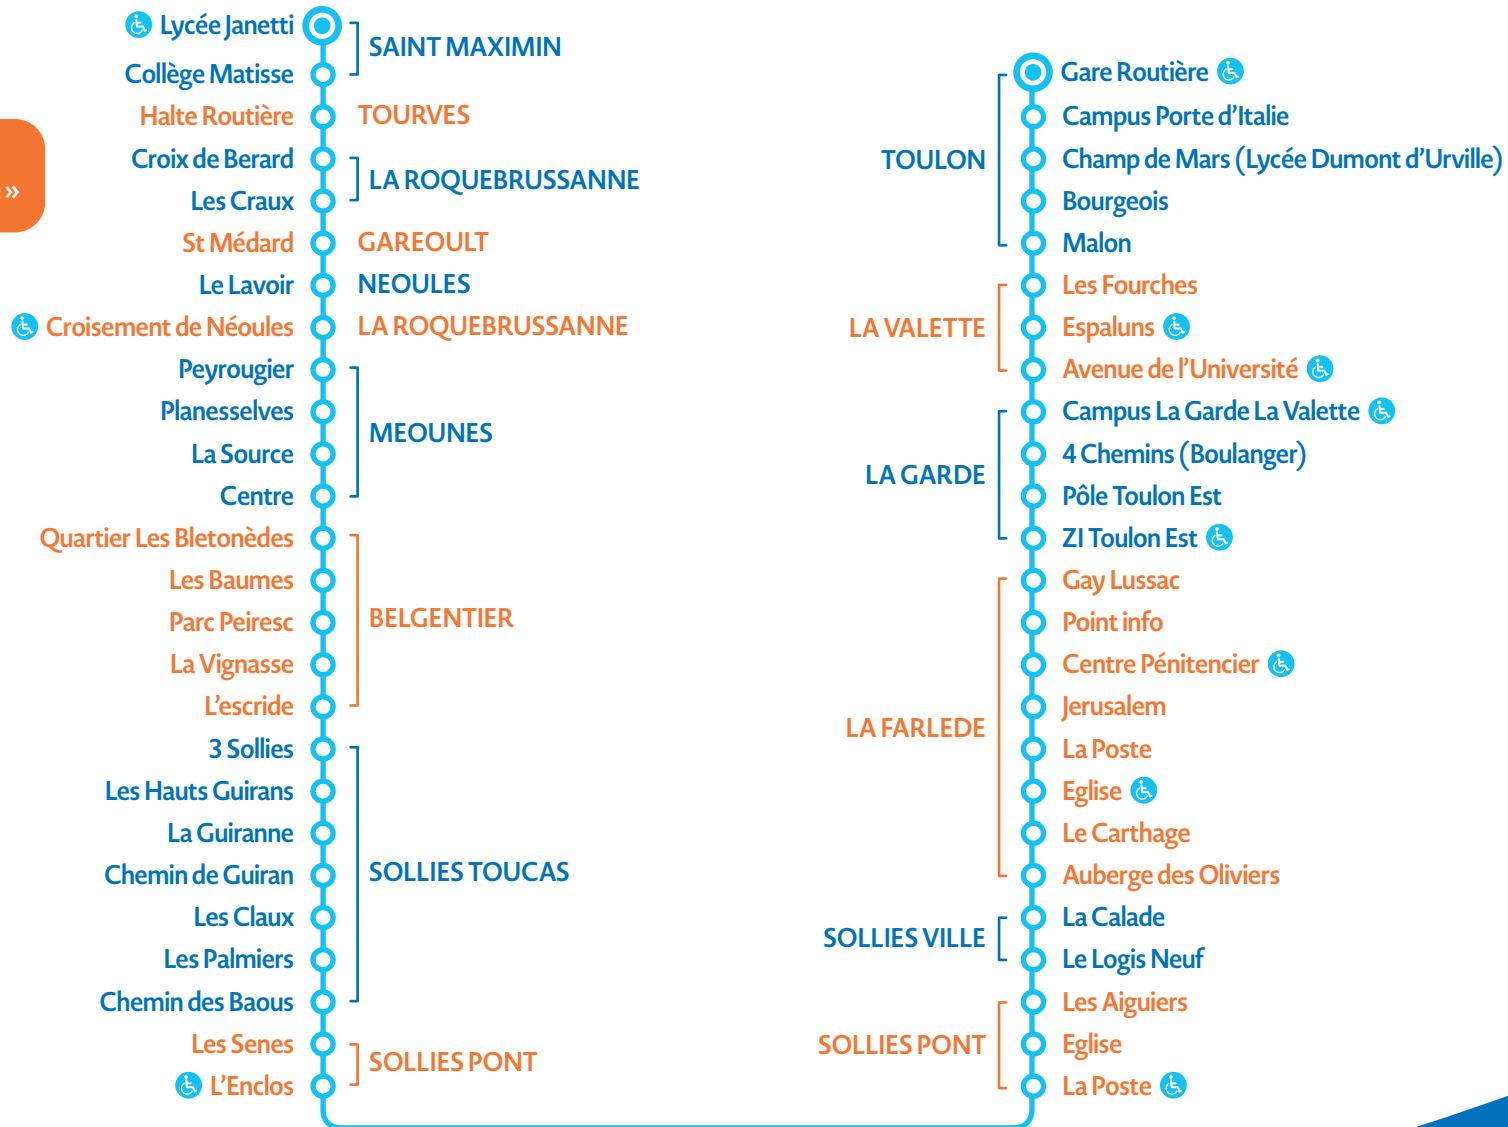

4802

TOULON → BELGENTIER → SAINT MAXIMIN

HORAIRES À COMPTER DU 02 SEPTEMBRE 2021

Ne fonctionne pas les jours fériés

ARRÊTS DESSERVIS
PAR COMMUNE

INFO +

Pour connaître l'horaire précis à l'arrêt
zou.maregionsud.fr « rubrique itinéraire »

Service-clients ZOU!
N°Indigo 0809 400 013*

zou.maregionsud.fr

* prix d'un appel local