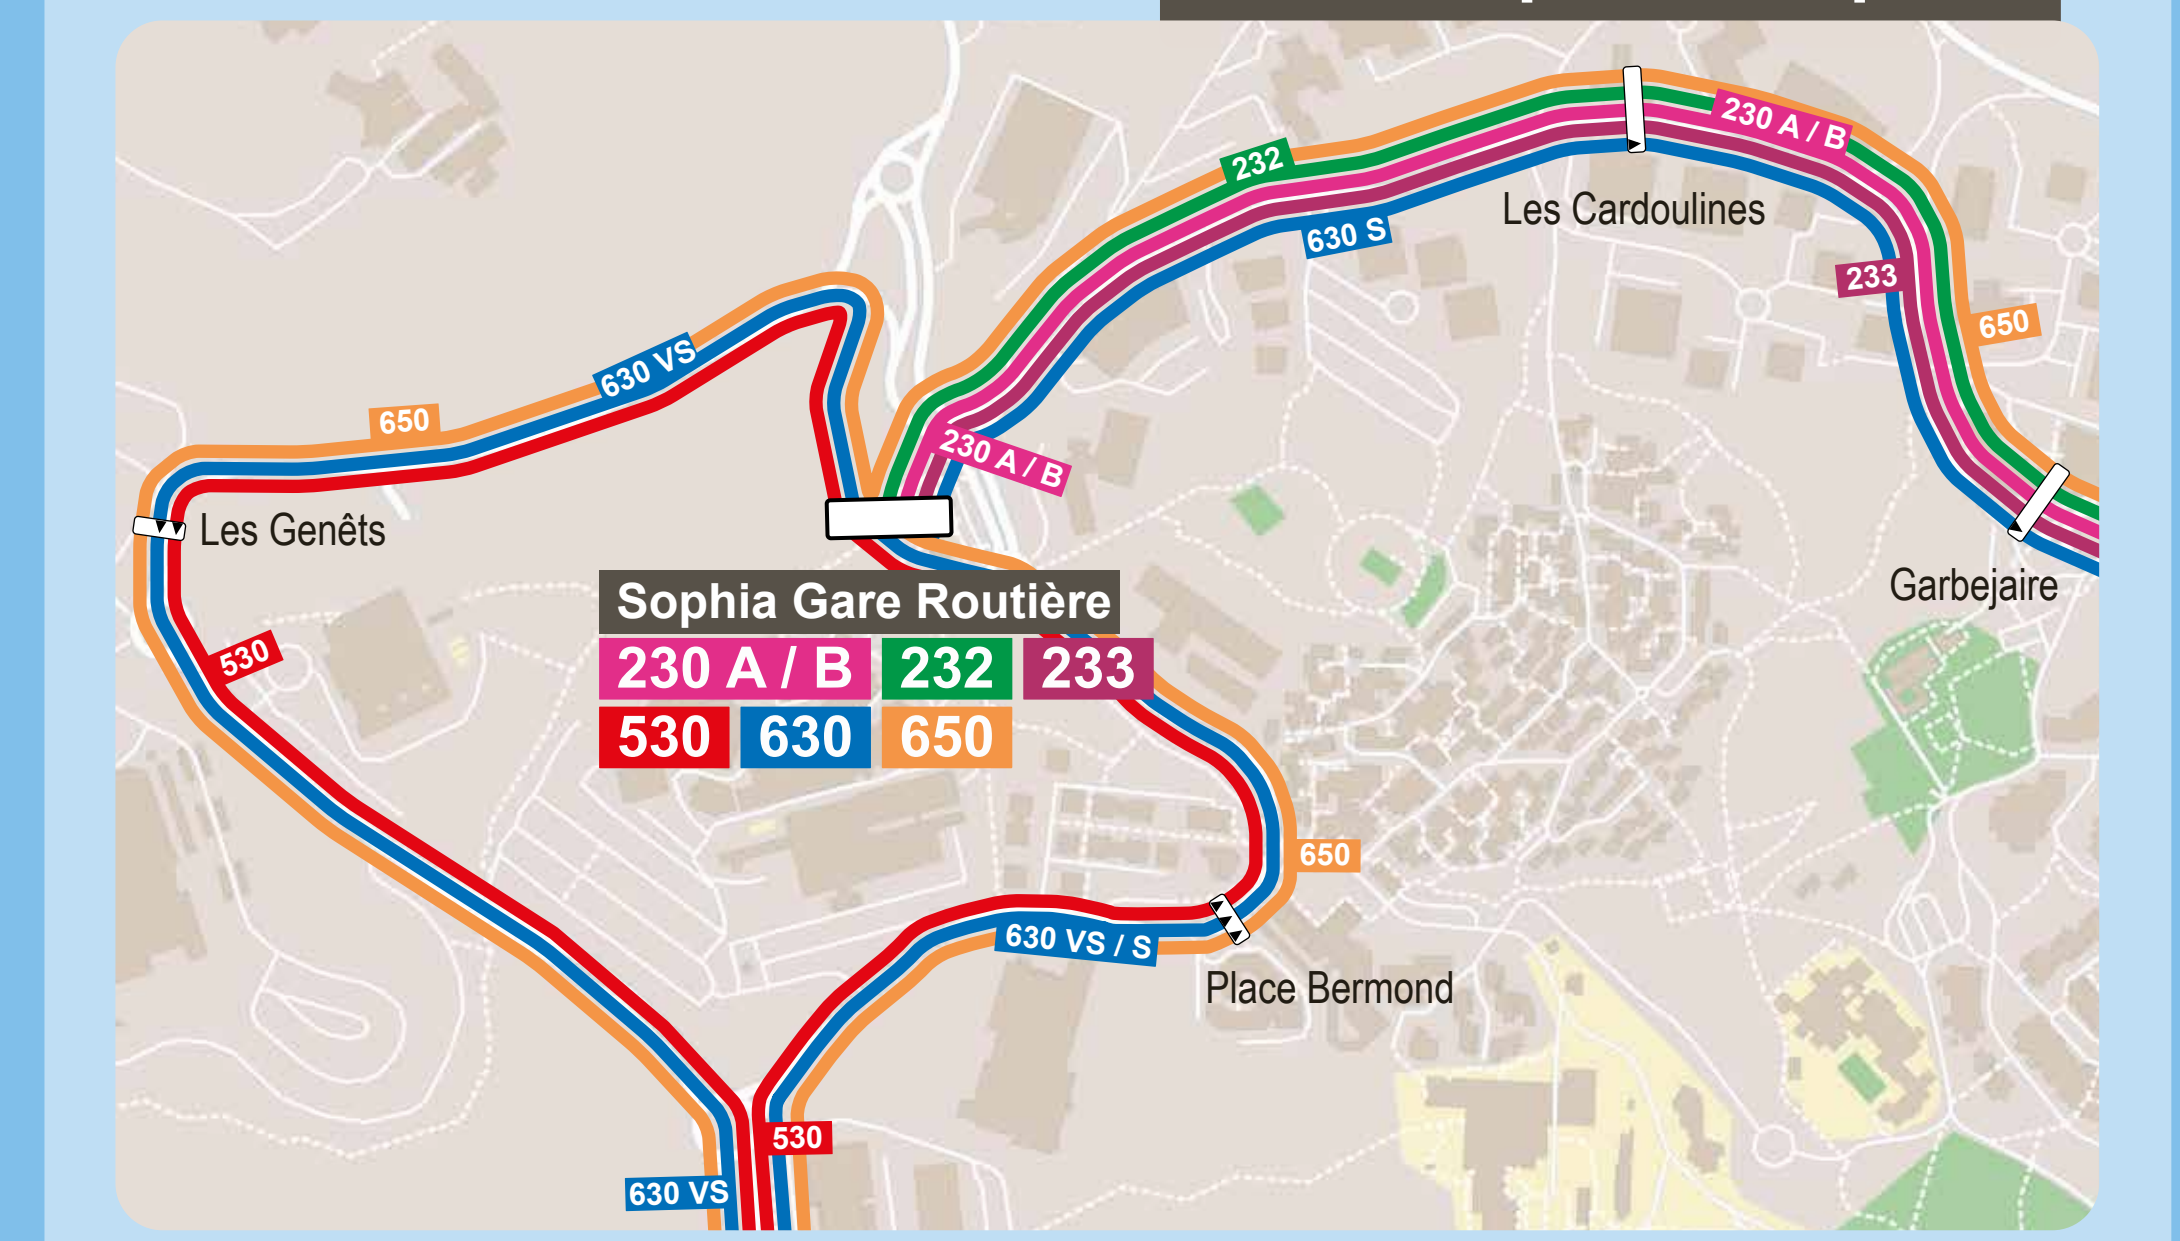

- TAD** BASSIN DU HAUT VAR
- TAD** BASSIN DE PUGET-THENIERS
- TAD** BASSIN DES BALCONS DU VAR
- TAD** BASSIN DE CHEIRON ESTERON
- TAD** BASSIN DE GRASSE GREOLIÈRES

RÉGION SUD PROVENCE ALPES CÔTE D'AZUR

ZOU!

Zoom Nice

Zoom Sophia-Antipolis

- Lignes
- Services saisonniers
- Voies ferrées
- Voies de tramway
- Sections Express sur autoroute
- Connexions tramway
- Zones de TAD
- Réseau de bus urbains
- Régie Ligne d'Azur (Métropole NCA)
- Envibus (CA Sophia Antipolis)
- Sillages (CA Pays de Grasse)
- Palm Bus (CA Pays de Lérins)
- Zest (CA Riviera Française)