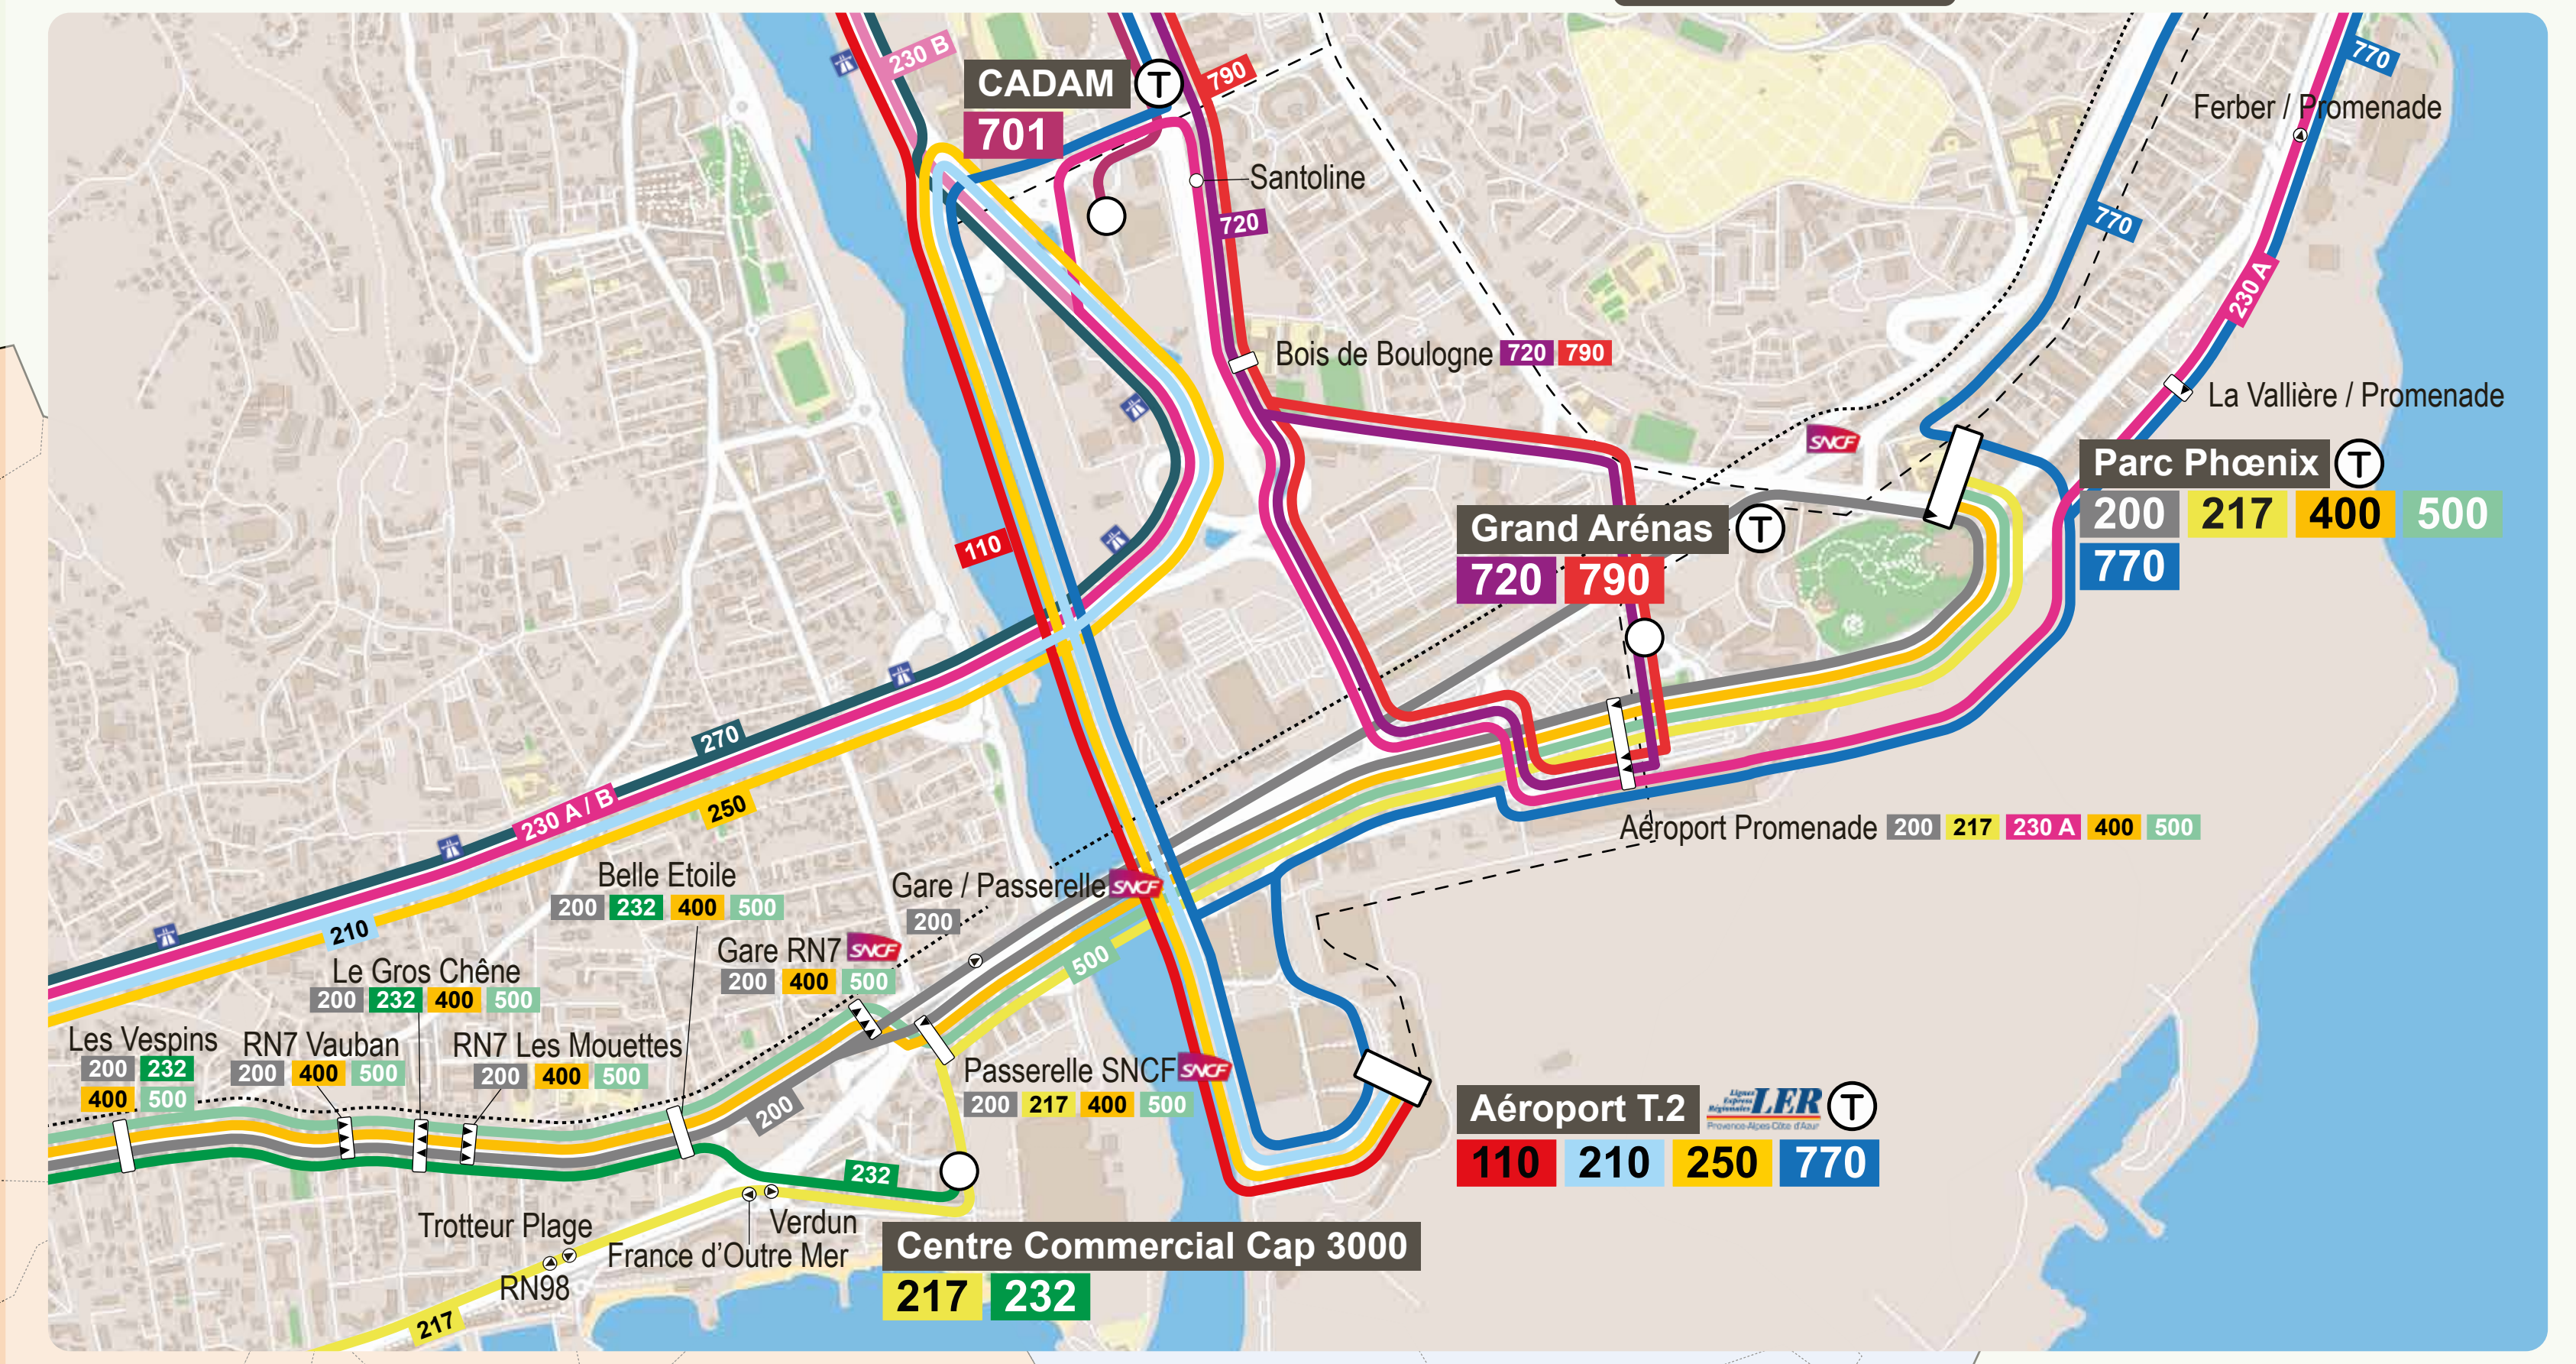

Lignes Principales

- **100** Nice (Port Lympia / Fodéré)
  Monaco - Menton (Gare routière)
- **200** Nice (Parc Phoenix)
  Antibes - Cannes (Gare SNCF)
- **230 A** Nice (Albert 1er / Verdun)
  Sophia (Gare routière) Xpress
- **230 B** Nice (Alsace-Lorraine)
  Sophia (Gare routière) Xpress
- **300** Nice (Vauban)
  La Grave de Contes
- **400** Nice (Parc Phoenix)
  Vence (Halte routière)
- **500** Nice (Parc Phoenix)
  Grasse (Gare routière)
- **600** Cannes (Gare SNCF)
  Grasse (Gare SNCF)

Lignes Aéroport

- **110** Nice Aéroport (Terminal 2)
  Monaco - Menton Express
- **210** Nice Aéroport (Terminal 2)
  Cannes (Gare SNCF) Express
- **250** Nice Aéroport (Terminal 2)
  Antibes - Vallauris Express

Autres Lignes