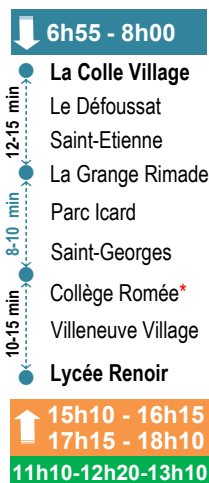

TRANSPORT SCOLAIRE

Ligne 400 S

**Saint-Paul / La Colle
Villeneuve Loubet**

**Lycées de Cagnes/ Mer
Renoir et Escoffier**

↪ **direction Lycées Renoir / Escoffier**

Lundi à vendredi

Départ à **7h05** et **8h00** de Saint-Paul Village Départ

à **7h05** de Vence Le Taude

Départ à **6h55** et **8h00** de La Colle sur Loup Village

↪ **direction Saint-Paul Village et La Colle/ Loup**

Lundi, mardi, jeudi, vendredi

Départ à **15h10, 16h15, 17h15, 18h10** du Lycée Renoir

Mercredi

Départ à **11h10, 12h20, 13h10** du Lycée Renoir

↪ **direction Vence Le Taude**

Lundi, mardi, jeudi, vendredi

Départ à **16h15, 17h15, 18h10** du Lycée Renoir

Mercredi

Départ à **11h10, 12h20, 13h10** du Lycée Renoir

Observations

Année scolaire 2022 - 2023

TRANSPORT SCOLAIRE

Ligne 400 S

Observations

Année scolaire 2022- 2023

* L'arrêt de prise en charge se situe coté collège :
Le soir l'arrêt n'est desservi que sur demande à : 17h15, 18h10 ou 13h10 le mercredi