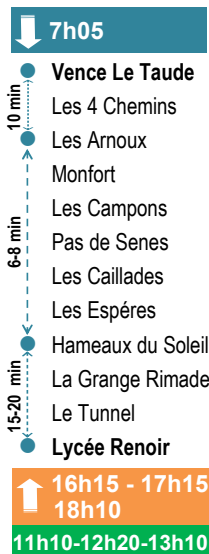

TRANSPORT SCOLAIRE

Ligne 400 S

Observations

Année scolaire 2022- 2023

* L'arrêt de prise en charge se situe coté collège :
Le soir l'arrêt n'est desservi que sur demande à : 17h15, 18h10 ou 13h10 le mercredi

horaires retour : **lundi, mardi, jeudi, vendredi**
horaires retour : **mercredi**