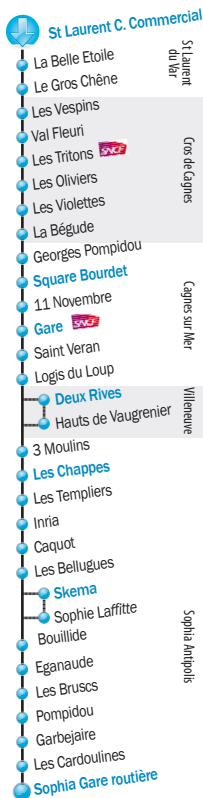

232 Sophia ► St Laurent

Semaine scolaire

Sophia Gare routière	8.00	12.15	16.15	17.15	18.15
Sophia Skema	—	12.25	16.25	17.30	18.25
Sophia Les Chappes	8.15	12.30	16.30	17.35	18.30
Villeneuve *	—	12.47	16.42	17.52	—
Gare  Cagnes	8.30	12.55	16.50	18.05	18.55
Cagnes Sq. Bourdet	8.35	13.00	16.55	18.20	19.05
St Laurent C.C	8.45	13.10	17.00	18.30	19.10

Semaine de vacances

Sophia Gare routière	16.15	17.15	18.15
Sophia Skema	16.25	17.30	18.25
Sophia Les Chappes	16.30	17.35	18.30
Villeneuve *	16.42	17.52	—
Gare  Cagnes	16.50	18.05	18.55
Cagnes Sq. Bourdet	16.55	18.20	19.05
St Laurent C.C	17.00	18.30	19.10

ZOU!

233

Vence ► Sophia

Lundi à Vendredi

Vence Halte routière	6.55	6.45	7.35	18.20
Vence Le Taude	7.00	—	—	18.25
St Paul Village	—	6.50	7.38	—
La Colle Village	—	7.00	7.45	—
Cagnes	7.10	—	—	18.35
Cagnes Le Puits	—	7.15	7.50	—
Sophia Les Chappes	7.35	7.35	8.25	18.55
Sophia Skema	7.40	7.40	8.30	19.00
Sophia Gare routière	7.45	7.45	8.40	19.05

233

Sophia ► Vence

Lundi à Vendredi

Sophia Gare routière	6.45	13.15	16.15	17.15	18.15
Sophia Skema		—	16.25	17.25	18.25
Sophia Les Chappes	6.50	13.20	16.30	17.30	18.30
Cagnes Le Puits	—	13.58	17.00	18.05	18.53
La Colle Village	—	14.05	17.10	18.10	19.00
St Paul Village	—	14.10	17.15	18.15	19.05
Vence Halte routière	7.25	14.15	17.20	18.20	19.10
Vence Le Taude	—	14.20	17.25	18.23	19.15
Vence Les 4 Chemins	—	14.25	17.30	18.25	19.20