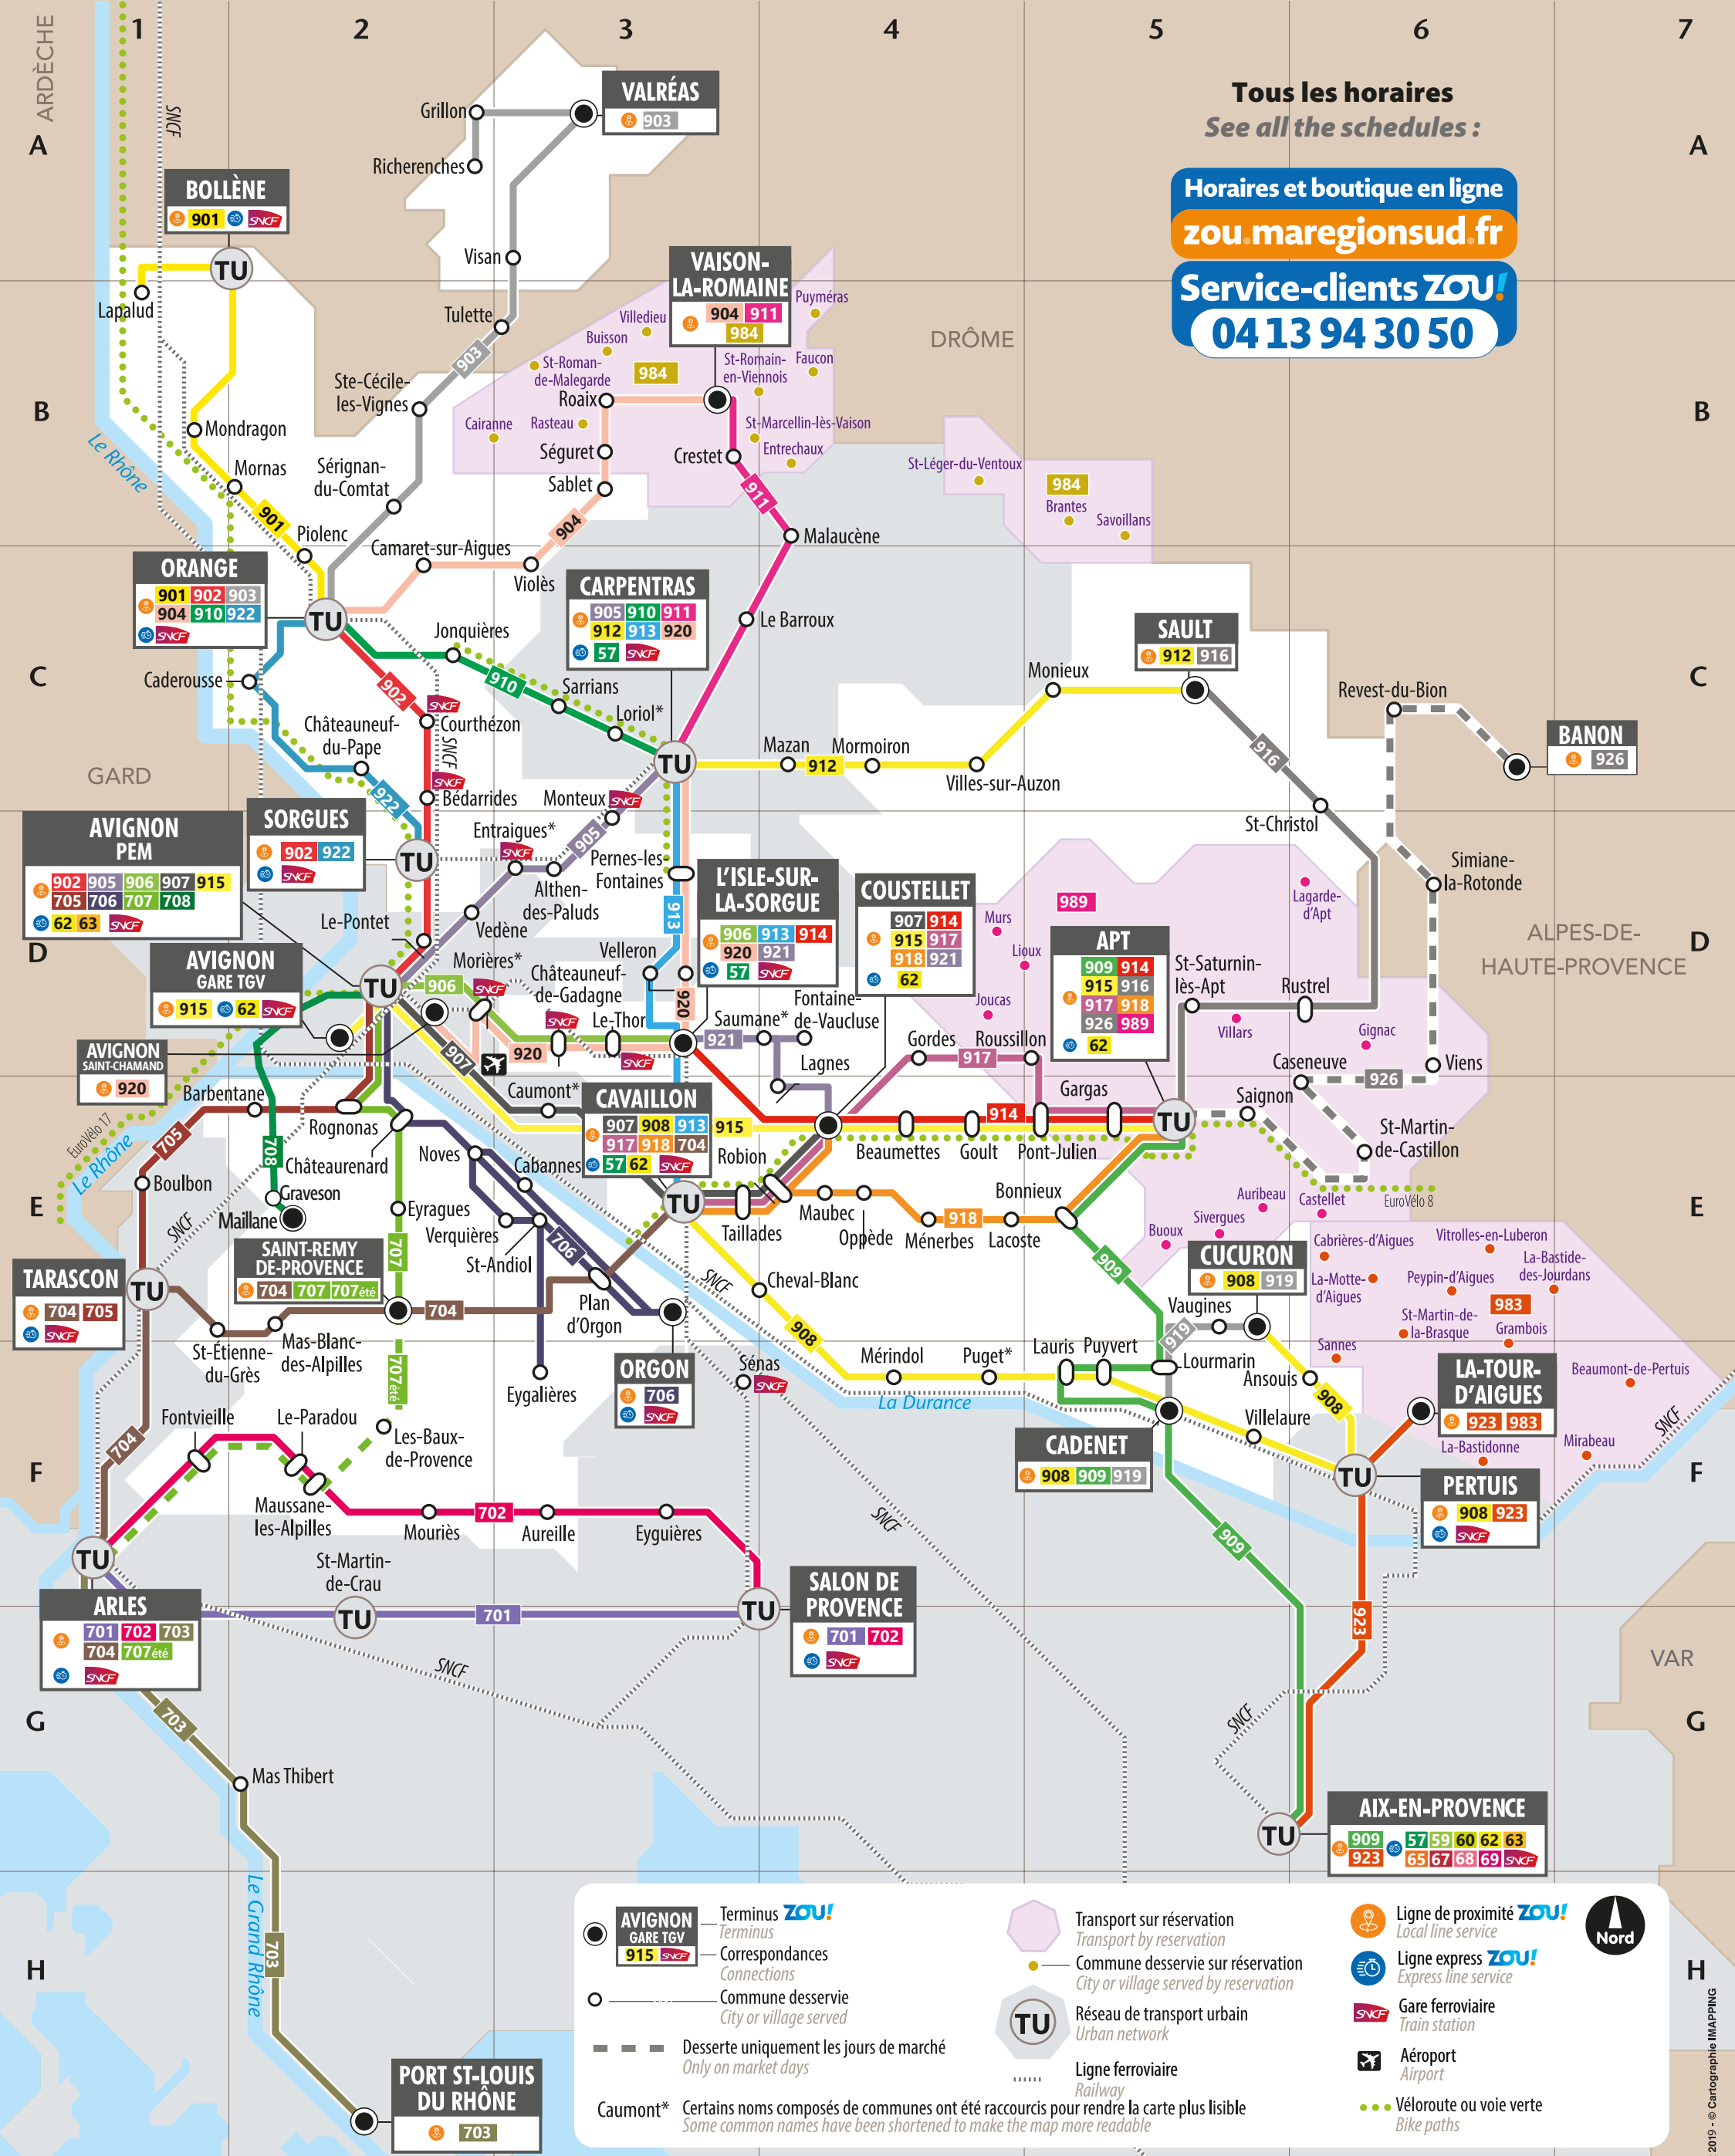

<ul style="list-style-type: none"> <li><b>AVIGNON GARE TGV</b> 915 SNCF</li> <li>Terminus <b>ZOU!</b></li> <li>Terminus</li> <li>Correspondances</li> <li>Connections</li> <li>Commune desservie</li> <li>City or village served</li> <li>Desserte uniquement les jours de marché</li> <li>Only on market days</li> <li>Caumont* Certains noms composés de communes ont été raccourcis pour rendre la carte plus lisible</li> <li>Some common names have been shortened to make the map more readable</li> </ul>	<ul style="list-style-type: none"> <li>Transport sur réservation</li> <li>Transport by reservation</li> <li>Commune desservie sur réservation</li> <li>City or village served by reservation</li> <li>TU Réseau de transport urbain</li> <li>Urban network</li> <li>Ligne ferroviaire</li> <li>Railway</li> </ul>	<ul style="list-style-type: none"> <li>Ligne de proximité <b>ZOU!</b></li> <li>Local line service</li> <li>Ligne express <b>ZOU!</b></li> <li>Express line service</li> <li>SNCF Gare ferroviaire</li> <li>Train station</li> <li>Aéroport</li> <li>Airport</li> <li>Véloroute ou voie verte</li> <li>Bike paths</li> </ul>	<ul style="list-style-type: none"> <li>Nord</li> </ul>
--	---	---	--

Cette ligne a des horaires basés sur la saison touristique. Voir les périodes et horaires de circulation sur la fiche horaire. *This line has a schedule based on the tourist season. See the periods and times of traffic on schedule sheet.*

## LIGNES EXPRESS

Le réseau régional de transports ZOU!, ce sont aussi les lignes express routières et ferroviaires :

24 lignes express routières sillonnent la Région Sud, dont 3 lignes traversent le Vaucluse et le Nord des Bouches-du-Rhône :

- Ligne **57** : Carpentras - Aix-en-Provence via Cavaillon
- Ligne **62** : Avignon - Dignes-Les-Bains via Forcalquier ou Manosque
- Ligne **63** : Avignon - Aix-en-Provence