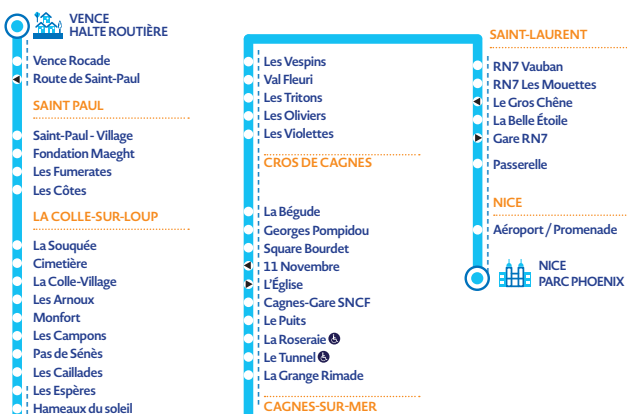

VENCE <> NICE par St-Paul

Au 1^{er} janvier, votre N° de ligne devient **655**

DIRECTION NICE PARC PHOENIX

DIRECTION VENCE

----- Titres urbains NCA acceptés sauf depuis ou vers la Colle-sur-Loup et Saint-Paul

NICE VAUBAN

Gare Routière - 16, avenue des Diables Bleus - 06300 Nice
Lundi, mardi, jeudi et vendredi
de 5h45 à 12h30 et de 13h50 à 17h15,
mercredi de 7h15 à 12h30 et de 13h50 à 17h15
et samedi de 5h45 à 12h30