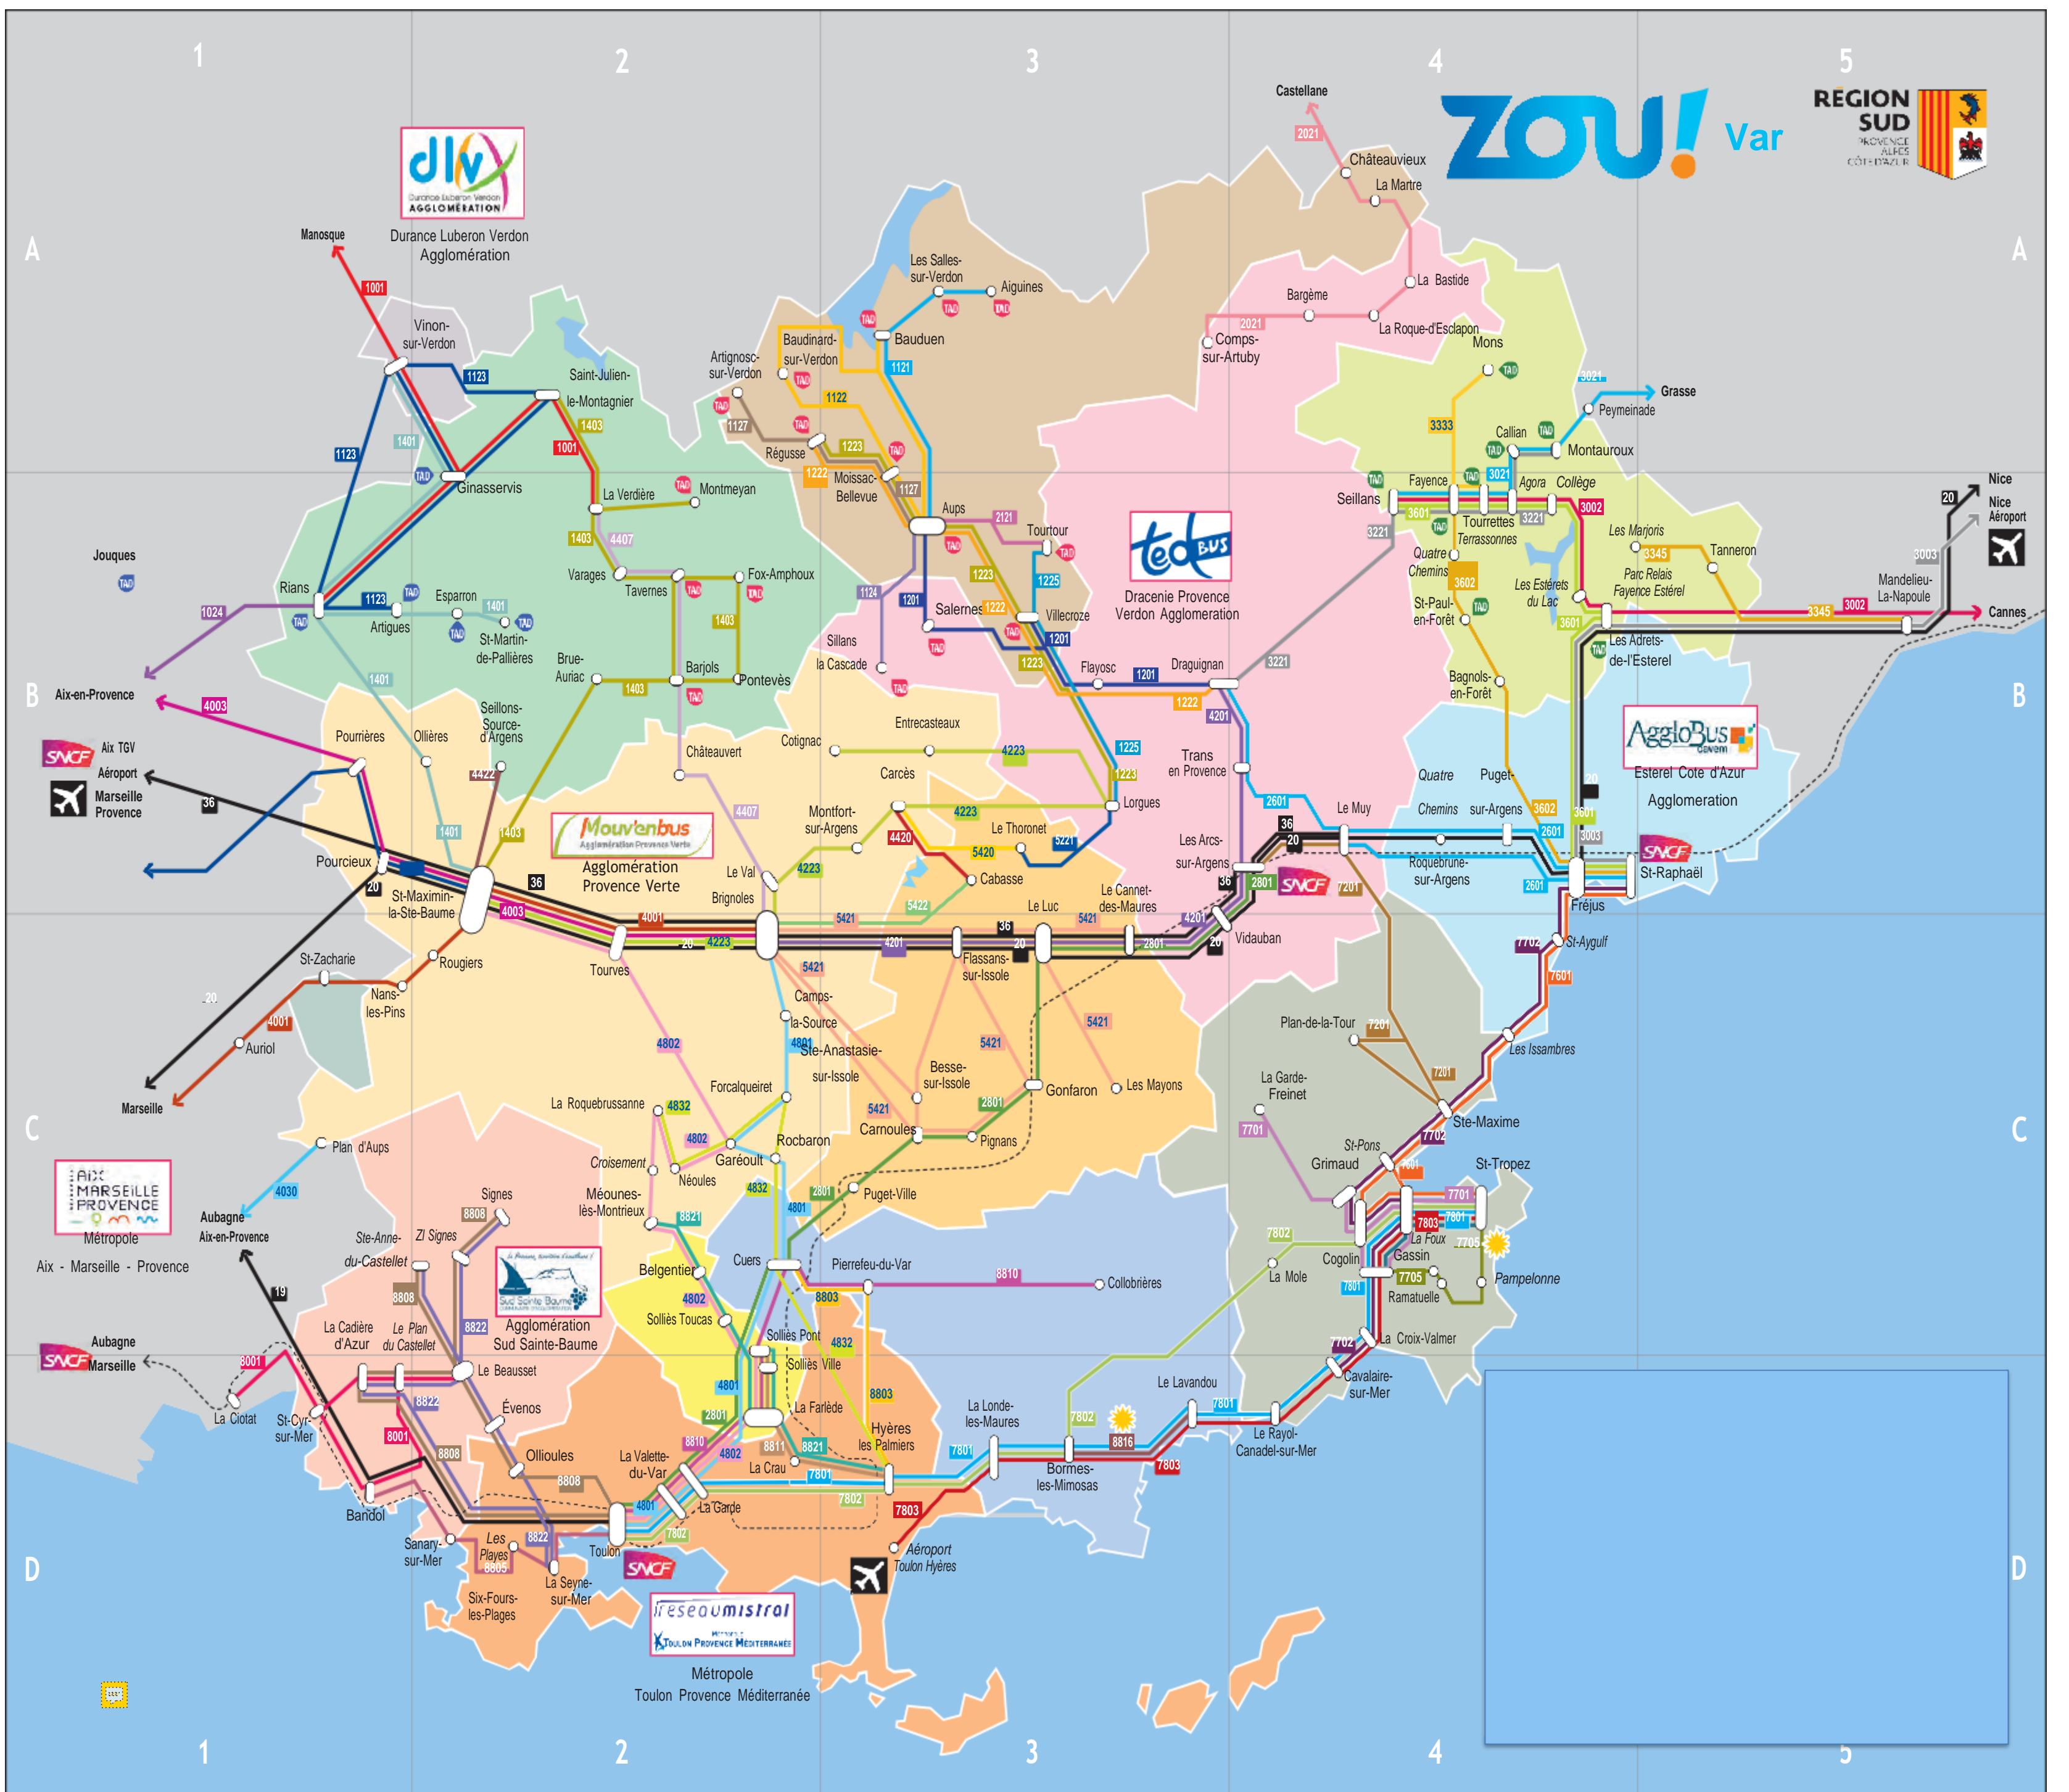

RESEAU DE TRANSPORT REGIONAL
Plan des lignes du VAR

2022 / 2023

Service-clients ZOU!
04 13 94 30 50

Horaires et boutique en ligne
zou.maregionsud.fr

Gare SNCF
Aéroport
----- Lignes SNCF
Lignes de bus du VAR
Transport A la Demande
Lignes Express Régionales (LER)
Arrêts
1401 Origine/Destination de ligne
Réseau Urbain

LISTE DES COMMUNES DESERTIEES (Var et communes limitrophes)