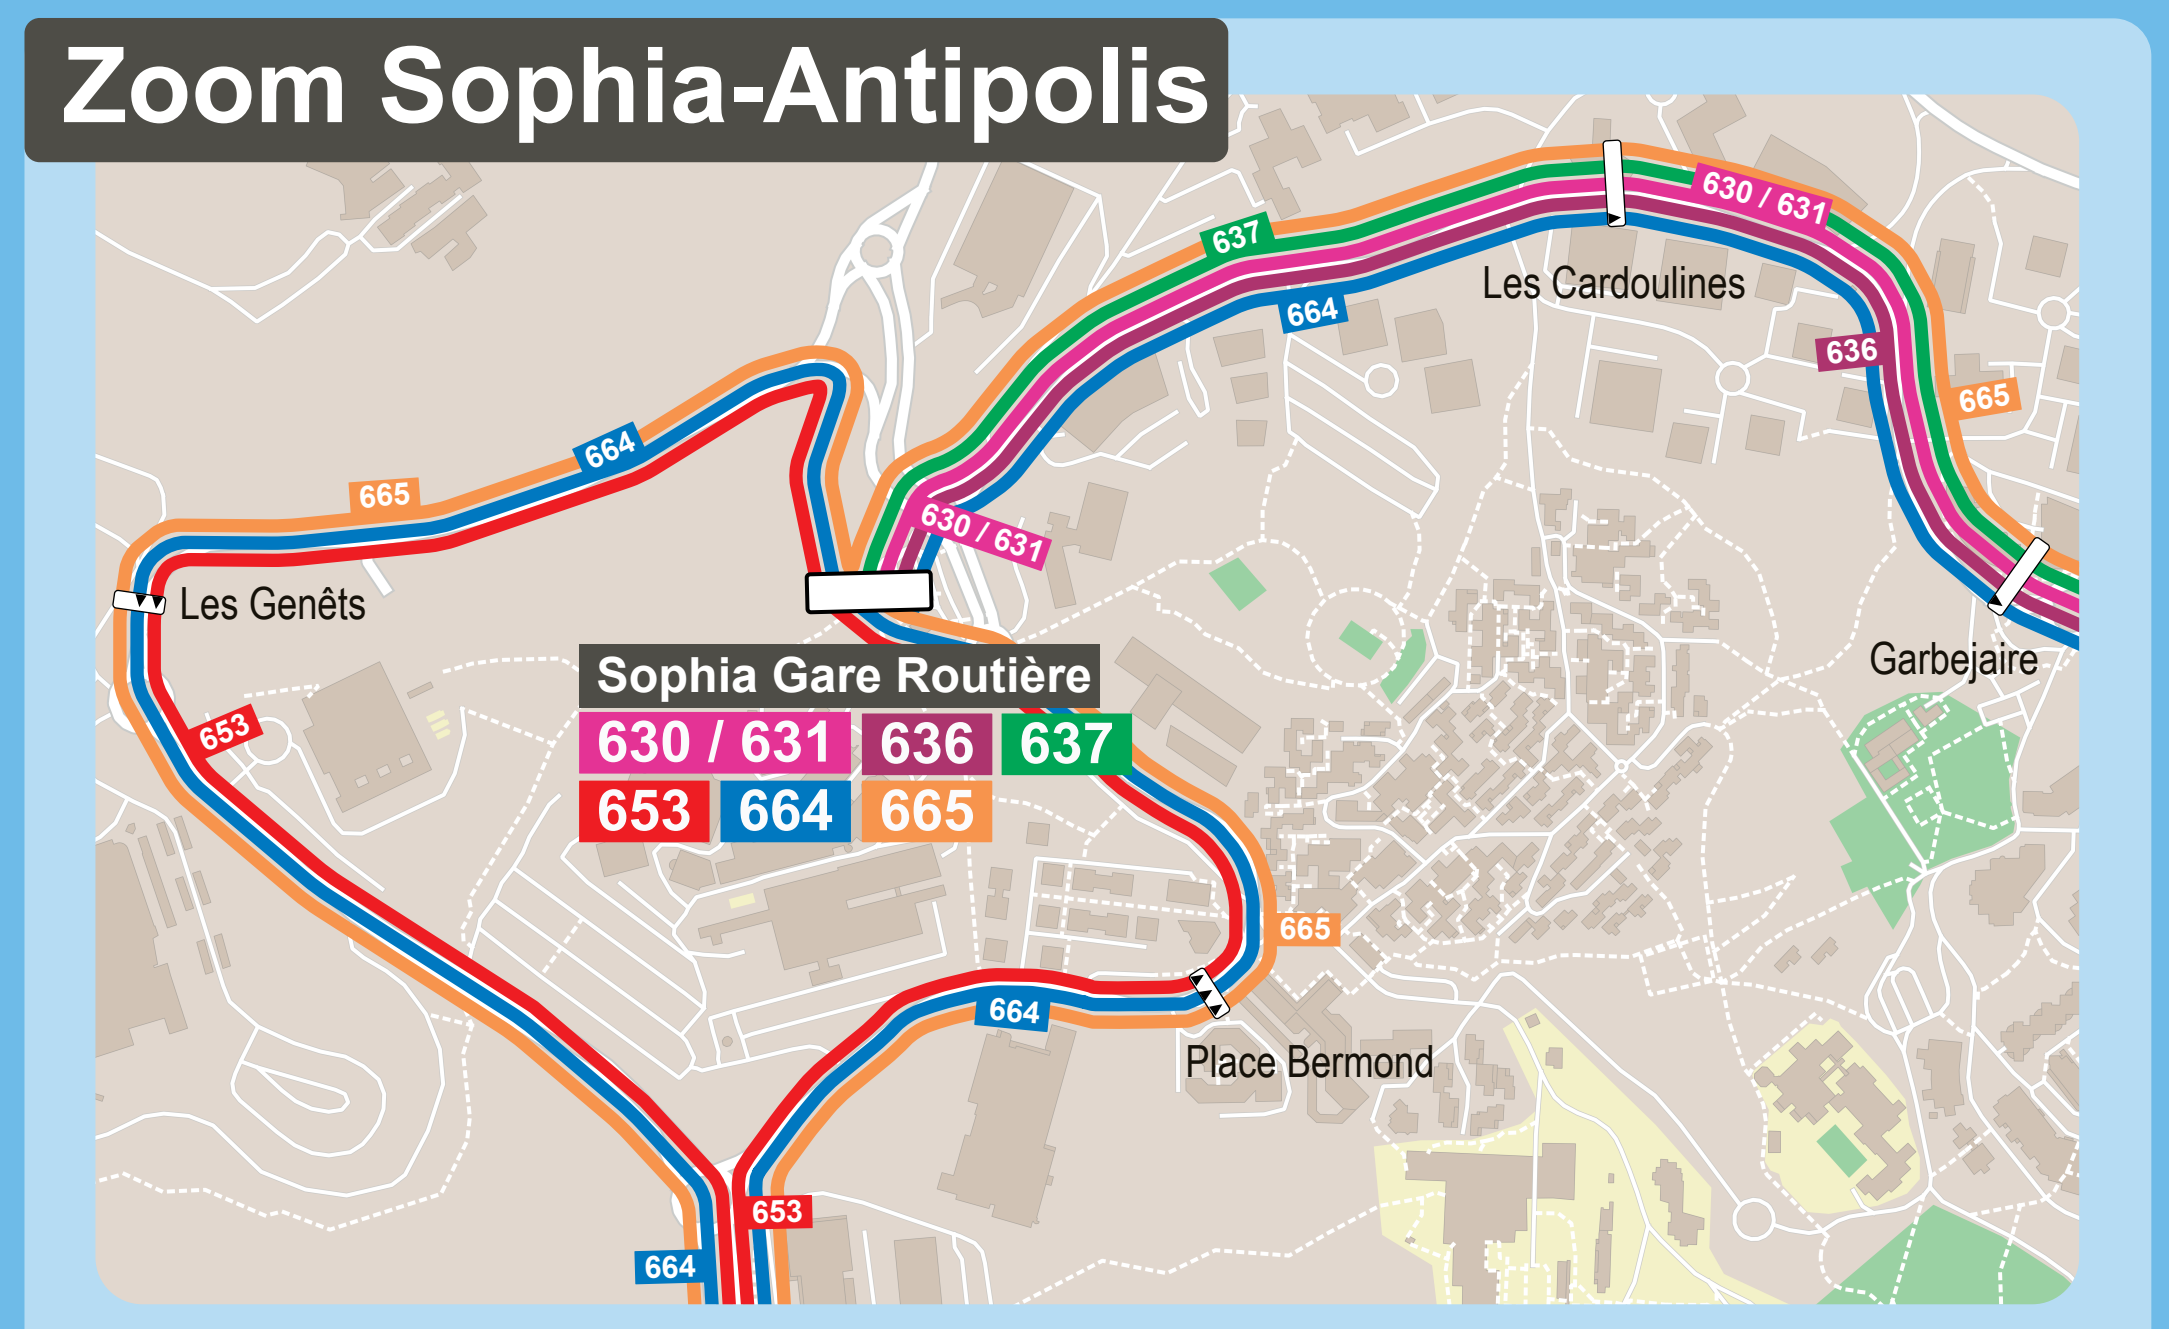

Lignes Noctambus

N100	601	Nice (Parc Phoenix) Monaco - Menton (Bastion)
N200	621	Nice (Parc Phoenix) Antibes - Cannes (Gare SNCF)
N600	661	Cannes (Gare SNCF) Grasse (Gare SNCF)

Transport à la demande

* Sur réservation au 04 13 94 30 50

TAD	BASSIN PUGET - ROUDOULE
TAD	BASSIN PUGET - VILLARS
TAD	BASSIN ESTÉRON - PUGET
TAD	BASSIN GRASSE - GRÉOLIÈRES

RÉGION SUD PROVENCE ALPES CÔTE D'AZUR

ZOU!

- Lignes
- Services saisonniers
- Voies ferrées
- Voies de tramway
- Sections Express sur autoroute
- Connexions tramway
- Transport Express Régional
- Zones de TAD
- Réseaux de bus urbains
- Régie Ligne d'Azur (Métropole NCA)
- Envibus (CA Sophia Antipolis)
- Sillages (CA Pays de Grasse)
- Palm Bus (CA Pays de Lérins)
- Zest (CA Riviera Française)