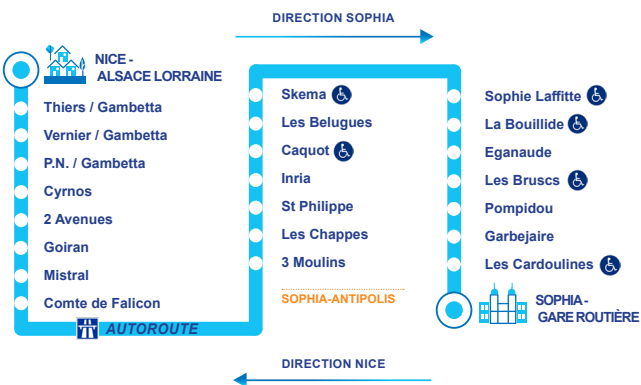

Ligne 631 Anciennuméro ligne N° 230B Trajet par Nice Nord

DIRECTION SOPHIA

- ✓ Pas de dépose autorisée avant 3 Moulins
  No getting off before 3 Moulins
- ✓ Pas de montée autorisée après Comte de Falicon
  No climb after Comte de Falicon

DIRECTION NICE

- ✓ Pas de dépose autorisée avant Comte de Falicon
  No getting off before Comte de Falicon
- ✓ Pas de montée autorisée après 3 Moulins
  No getting off after 3 Moulins

- ♿ Arrêt accessible. Tous les cars sont accessibles aux personnes à mobilité réduite. Toutefois il est recommandé d'effectuer une réservation au plus tard 36h avant votre départ auprès du service-clients ZOU!
  All coaches are accessible to people with reduced mobility. However, it is recommended to make a reservation at less 36 hours before your departure by calling customer service ZOU!

Les horaires sont calculés pour des conditions normales de circulation et sont donnés à titre indicatif. Merci de bien vouloir vous présenter à l'arrêt 5 minutes avant l'heure de passage indiquée.
The times are calculated for normal traffic conditions and are given as an indication. Please arrive at the bus stop 5 minutes before the indicated time.

RENSEIGNEZ-VOUS

NICE PARC PHENIX

94, boulevard René Cassin - 06200 Nice
Du lundi au vendredi
de 8h30 à 12h15 et de 14h00 à 17h30

NICE VAUBAN

Gare Routière - 16, avenue des Diables Bleus - 06300 Nice
Lundi, mardi, jeudi et vendredi
de 5h45 à 12h30 et de 13h50 à 17h15,
mercredi de 7h15 à 12h30 et de 13h50 à 17h15
et samedi de 5h45 à 12h30

GRASSE

SILLAGES - 109, avenue Pierre Sépard - 06130 Grasse
Du lundi au vendredi
de 8h30 à 12h00 et de 14h00 à 17h00

Pour acheter vos titres de transport,
rendez-vous sur

zou.maregionsud.fr

OU

directement auprès du conducteur

+ D'INFORMATIONS

Scannez-moi

Par téléphone
du lundi au samedi
de 7h00 à 20h00

Service-clients ZOU!
04 13 94 30 50

ZOU!

Ne pas jeter sur la voie publique

ZOU!

Ligne **630** Anciennuméro ligne N° 230A

et Ligne **631** Anciennuméro ligne N° 230B
Nice <> Sophia