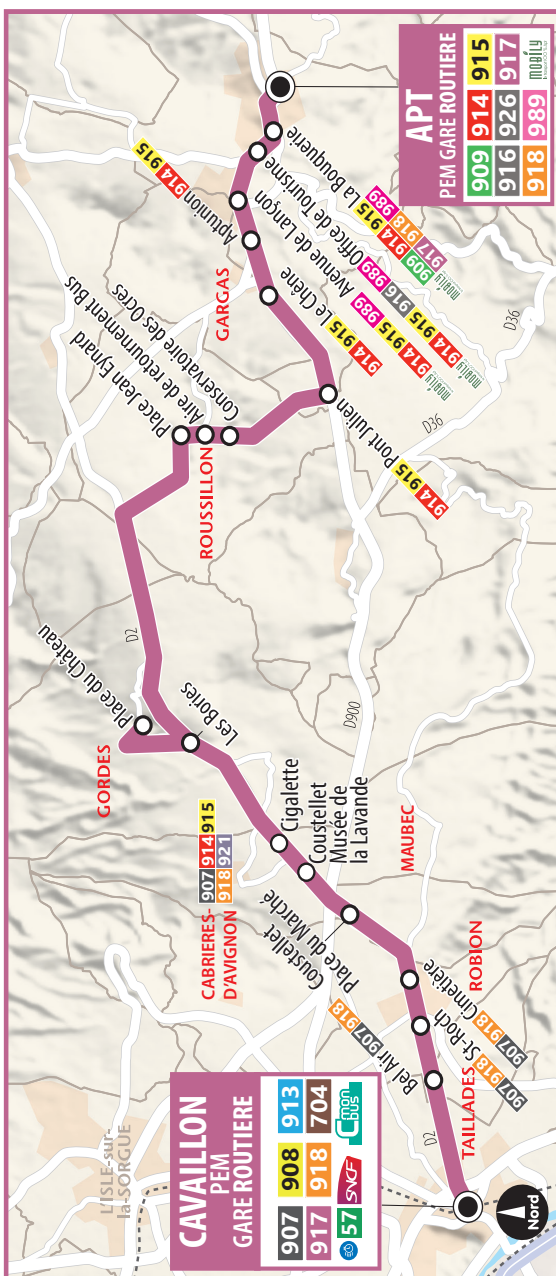

917

Apt - Gordes - Cavailon

ZOU!

HORAIRES À COMPTER DU 1^{ER} JUILLET 2023

LIGNE PROXIMITÉ ZOU!

Bon à savoir

- Desserte de la gare SNCF de Cavailon.
- Smartpress - Smartrip : service gratuit de lecture numérique (QR code à flasher à bord).
- Votre employeur vous rembourse, sur demande, 50% de votre abonnement. (Décret n°2008-1501 du 30/12/2008).
- Join the SNCF railway station at Cavailon.
- Smartpress - Smartrip: free digital reading service (flash the QR code on board).
- Find low rates on the ZOU! website

917

Apt - Gordes - Cavailon

ZOU!

	Du lundi au dimanche 1	Du lundi au samedi				Du lundi au dimanche 1	Du lundi au samedi		
ne circule pas les jours fériés does not run on public holidays									
APT									
Gare Routière	■	07:15	07:55	09:55	12:55	13:00	14:45	19:30	
La Bouquerie	■	07:16	07:56	09:56	12:56	13:01	14:46	19:31	
Office de Tourisme	■	07:18	07:58	09:58	12:58	13:03	14:48	19:33	
Avenue de Lançon	■	07:20	08:00	10:00	13:00	13:05	14:50	19:35	
Aptunion		07:22	08:02	10:02	13:02	13:07	14:52	19:37	
GARGAS									
Le Chêne	■	07:25	08:05	10:05	13:05	13:10	14:55	19:40	
BONNIEUX									
Pont Julien	■	07:29	08:09	10:09	13:09	13:14	14:59	19:44	
ROUSSILLON									
Conservatoire des Ocres		07:35	08:15			13:20			
Aire de Retournement Bus		07:38	08:18			13:23			
Place Jean Eynard		07:41	08:21			13:26			
GORDES									
Place du Château		08:01 2	08:41 2			13:46			
Gendarmerie									
Les Bories		08:05	08:45			13:50			
CABRIERES-D'AVIGNON									
Cigarette	■	08:09	08:49			13:54			
MAUBEC									
Coustellet Place du Marché	■	08:14 A	08:54	10:24	13:24	13:59	15:14	19:59	
ROBION									
Cimetière	■	08:18	08:58	10:28	13:28	14:03	15:18	20:03	
Saint Roch	■	08:20	09:00	10:30	13:30	14:05	15:20	20:05	
TAILLADES									
Bel Air	■	08:23	09:03	10:33	13:33	14:08	15:23	20:08	
CAVAILLON									
Gare Routière - SNCF	■	08:30	09:10	10:40	13:40	14:15 B	15:30	20:15	