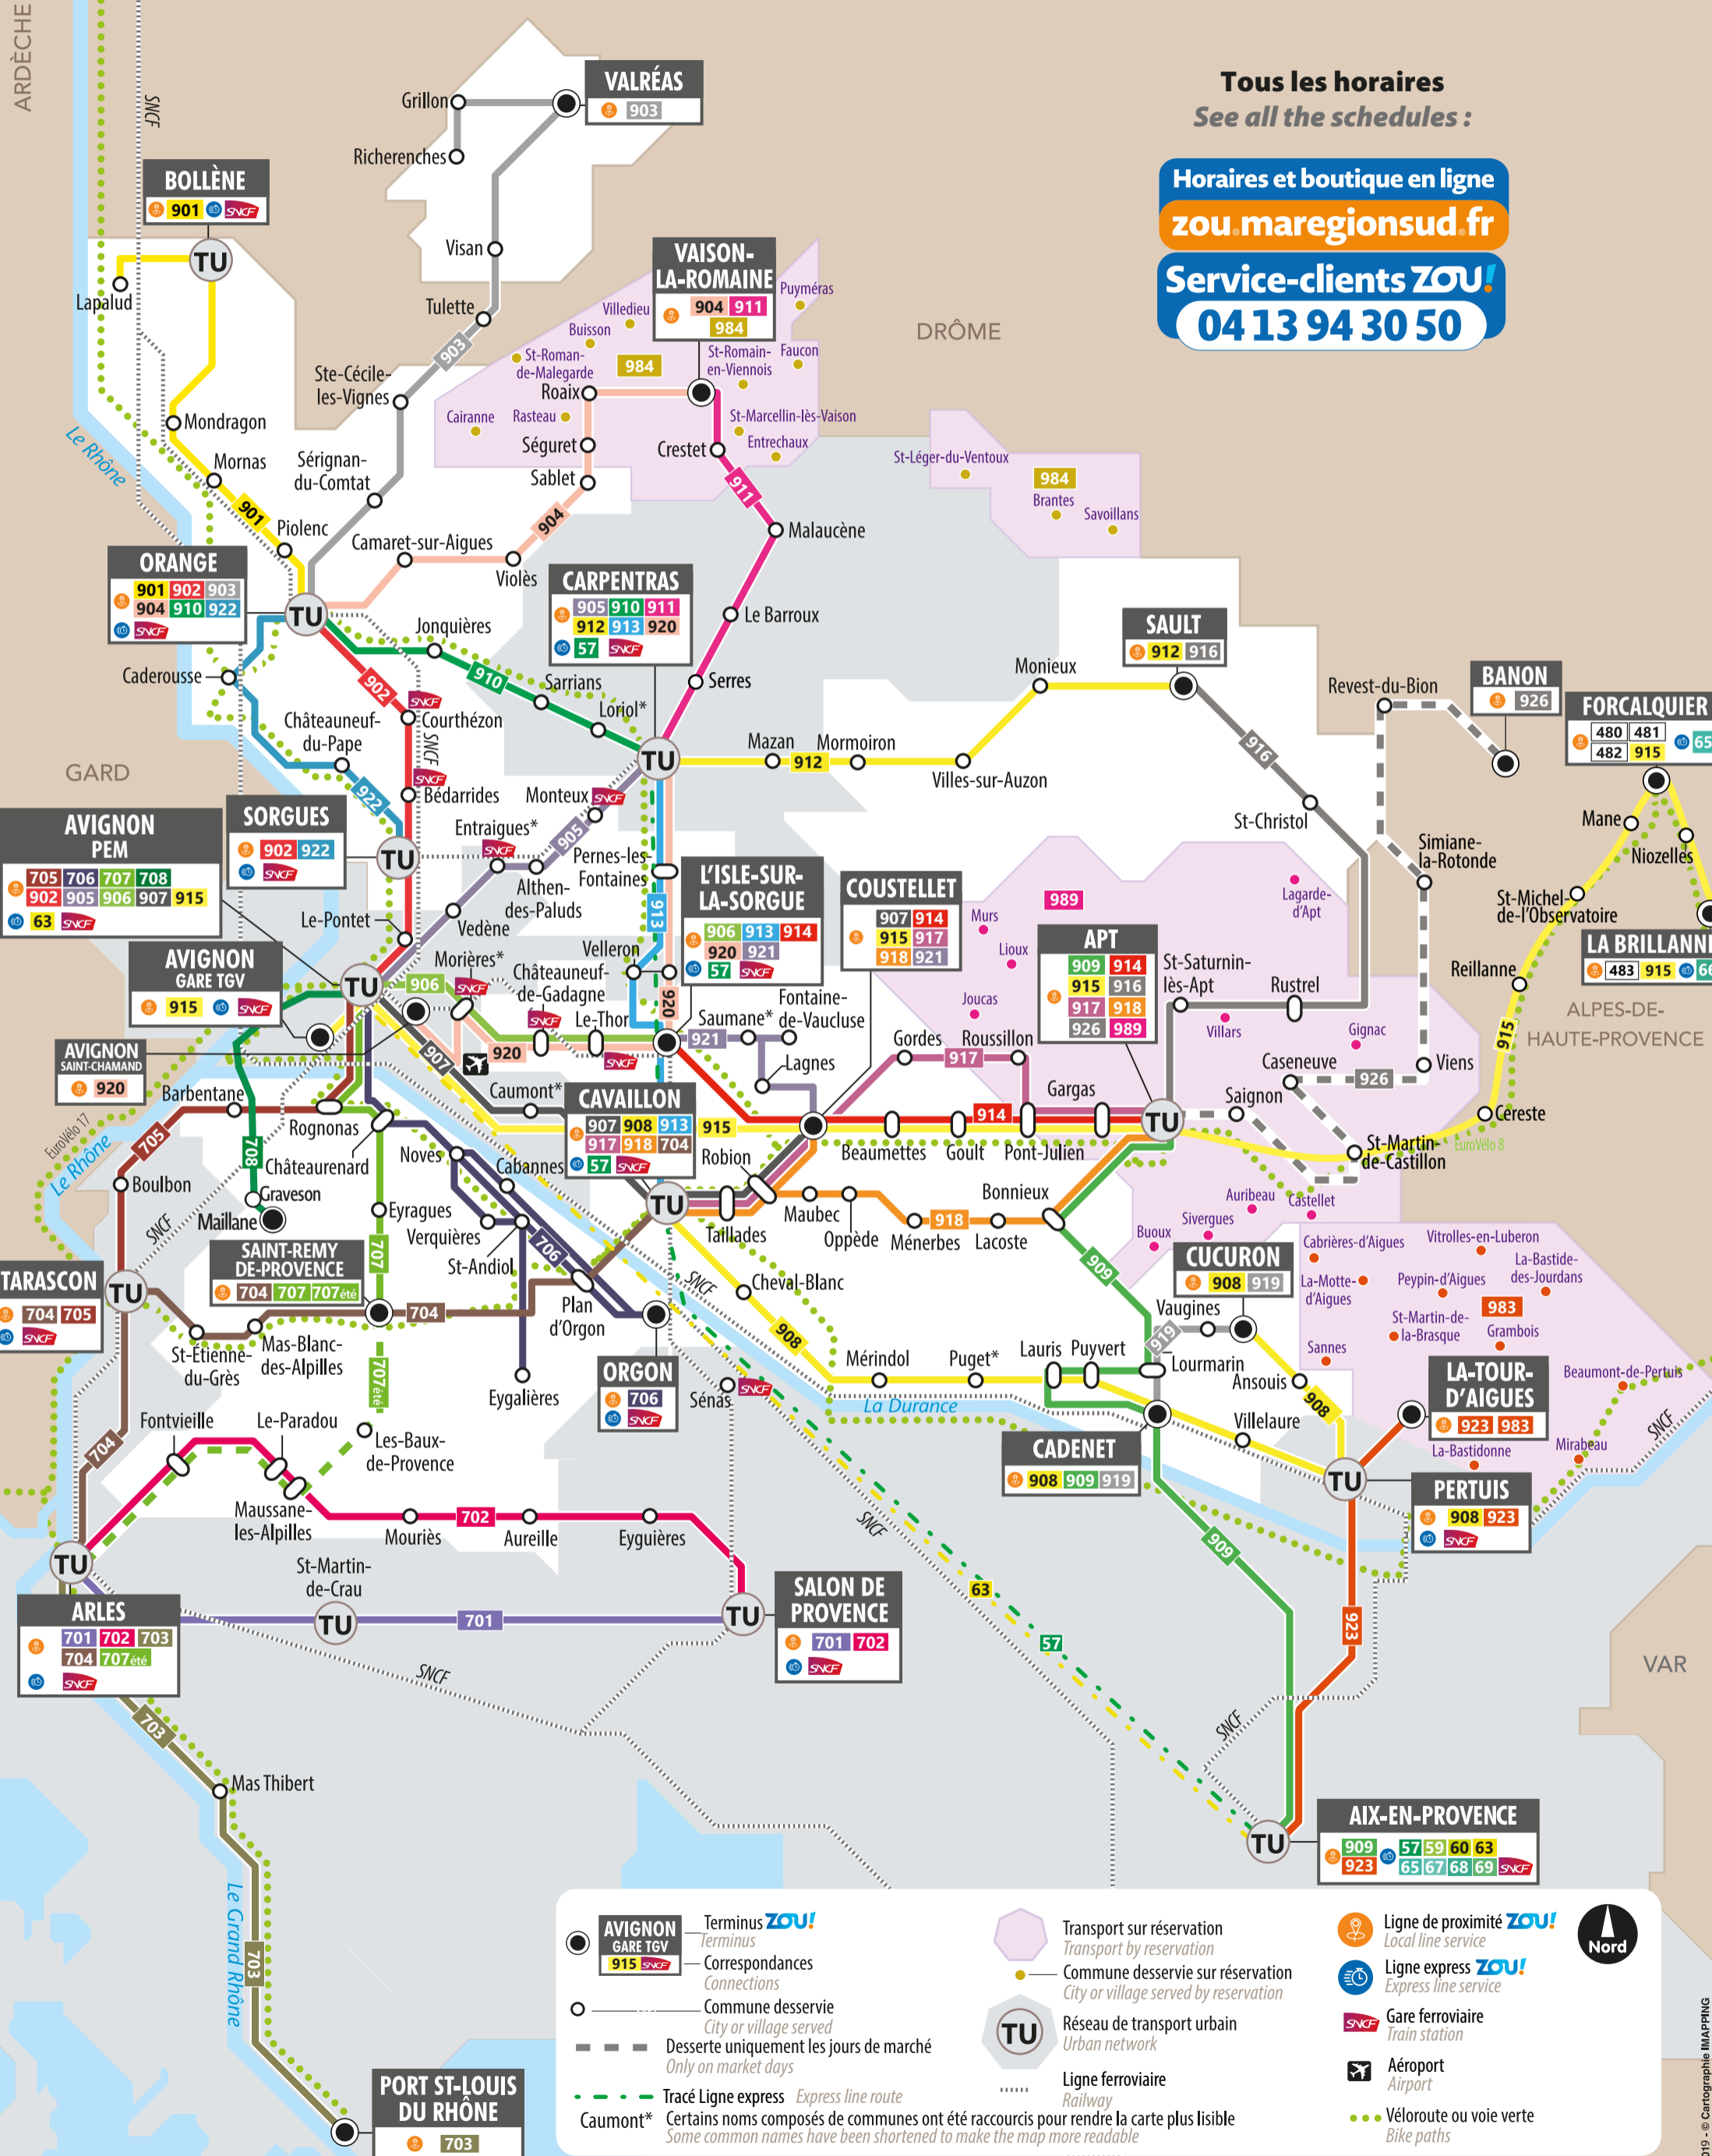

ZOU! Vaucluse et Bouches-du-Rhône

Octobre 2023

ARDÈCHE

Tous les horaires
See all the schedules :

Horaires et boutique en ligne
zou.maregionsud.fr
Service-clients ZOU!
04 13 94 30 50

<ul style="list-style-type: none"> AVIGNON GARE TGV Terminus ZOU! Terminus 915 SNCF Correspondances Connections ○ Commune desservie City or village served --- Desserte uniquement les jours de marché Only on market days --- Tracé Ligne express Express line route Caumont* Certains noms composés de communes ont été raccourcis pour rendre la carte plus lisible Some common names have been shortened to make the map more readable 	<ul style="list-style-type: none"> ● Transport sur réservation Transport by reservation ● Commune desservie sur réservation City or village served by reservation TU Réseau de transport urbain Urban network Ligne ferroviaire Railway 	<ul style="list-style-type: none"> ● Ligne de proximité ZOU! Local line service ● Ligne express ZOU! Express line service SNCF Gare ferroviaire Train station ✈️ Aéroport Airport ●●● Véloroute ou voie verte Bike paths 	<p>Nord</p>
---	--	--	-------------

Pour utiliser facilement le rack à vélo sur la ligne 915, scannez le QR code. *Please scan the QR code, to use the bike rack on line 915.*

Cette ligne a des horaires basés sur la saison touristique. Voir les périodes et horaires de circulation sur la fiche horaire. *This line has a schedule based on the tourist season. See the periods and times of traffic on schedule sheet.*

12 lignes express routières sillonnent la Région Sud, dont 4 lignes en correspondance avec les lignes de proximité du Vaucluse et des Bouches-du-Rhône :

- Ligne **57** : Carpentras - Aix-en-Provence via Cavaillon
- Ligne **63** : Avignon - Aix-en-Provence
- Ligne **65** : Marseille - Forcalquier via Manosque
- Ligne **66** : Digne-les-Bains - Aéroport-Marseille-Provence