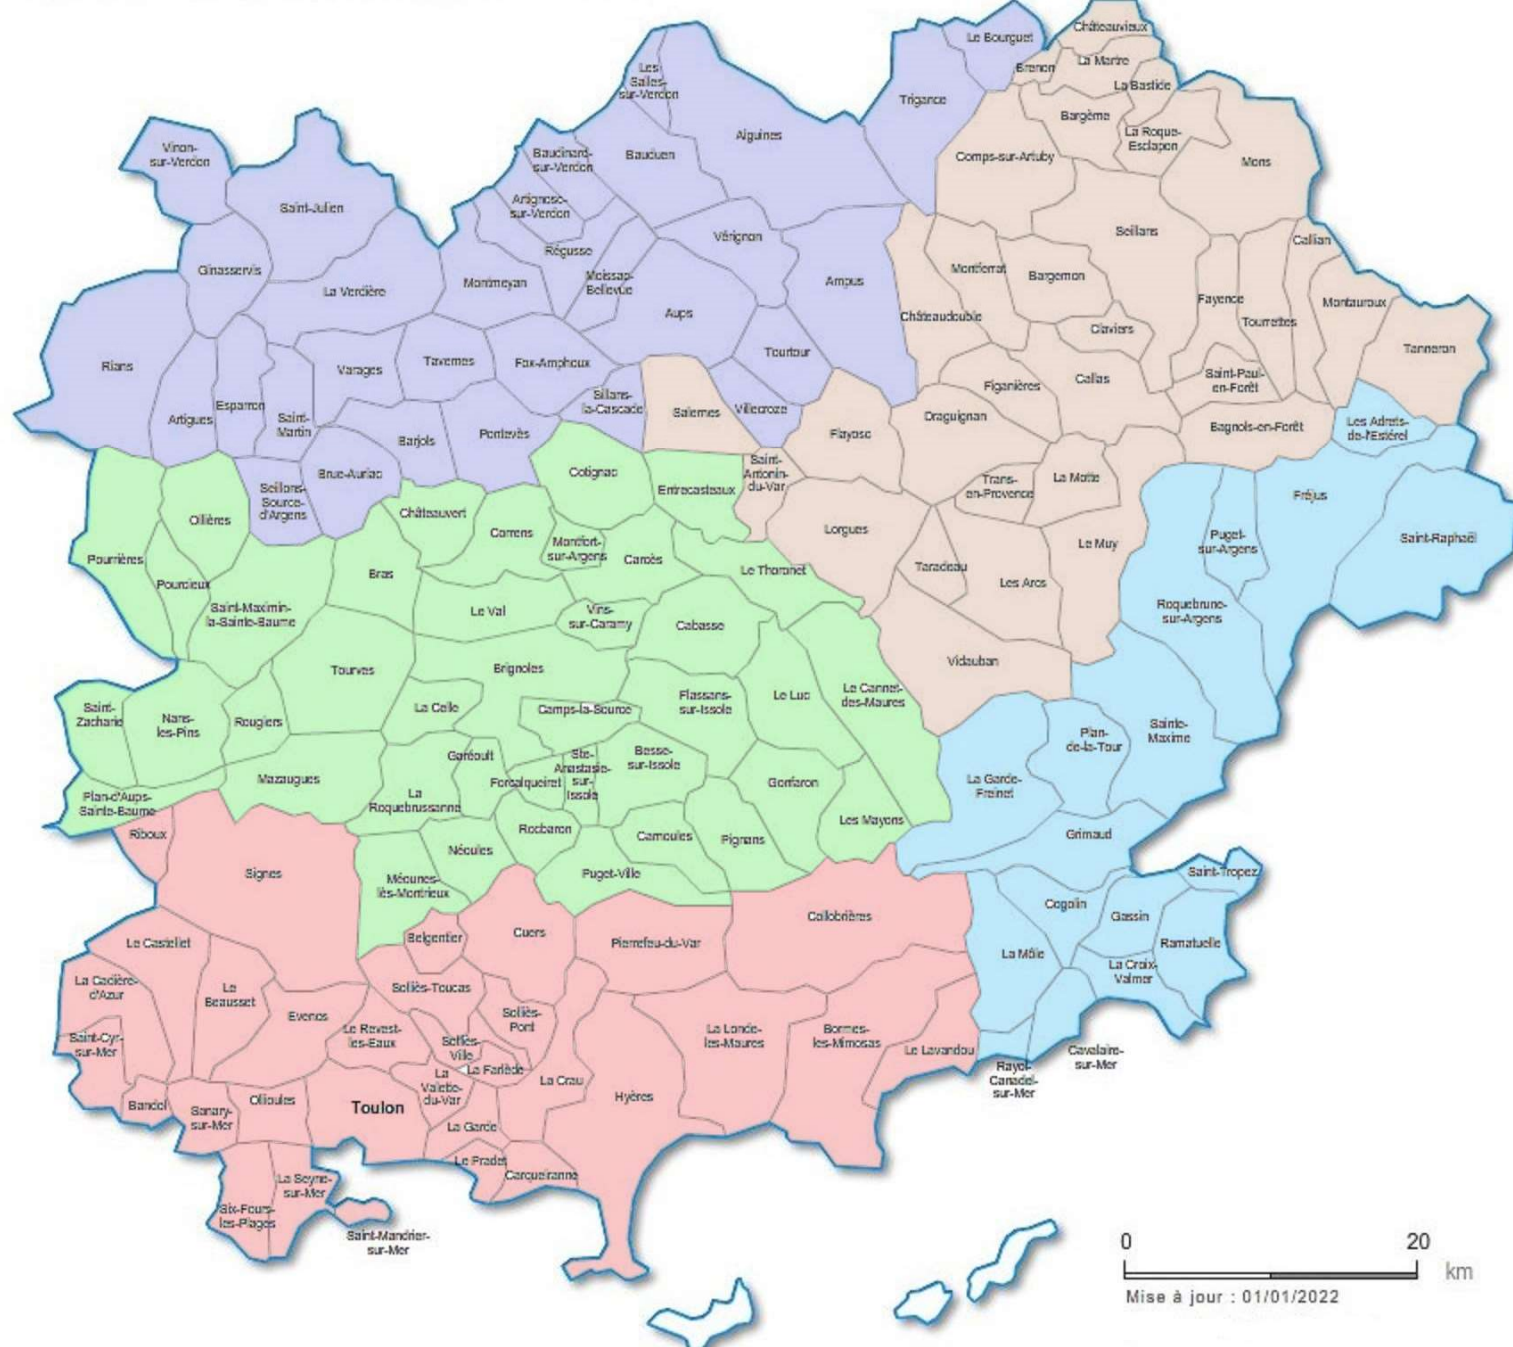

Légende

Bassin Toulonnais
Toulon-Provence-Méditerranée
Sud Sainte-Baume
Méditerranée Porte des Maures
Vallée du Gapeau

Littoral Est Varois
Golfe de St Tropez
Estérel Côte d'Azur

Centre Var
Provence Verte
Cœur du Var

Est Var
Dracénie Provence Verdon
Pays de Fayence

Haut-Var
Lacs et Gorges du Verdon
Durance-Lubéron-Verdon
Provence Verdon

PLAN DES SECTEURS DU DEPARTEMENT DU VAR