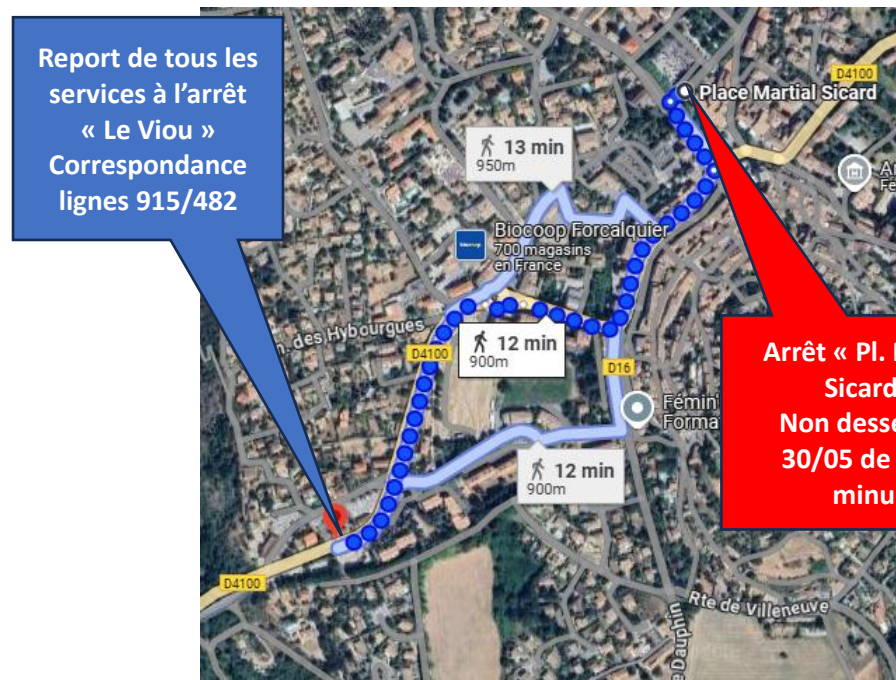

ZOU!

INFO

FORCALQUIER Saint-Panrace

Lignes 65, 482, 915

Samedi 30 mai
De 17h00 à minuit

L'arrêt « **Place Martial Sicard** »
ne sera pas desservi pendant la période citée.

Merci de vous reporter à l'arrêt « **Le Viou** ».

La correspondance entre les lignes 915/482
s'effectue à l'arrêt « **Le Viou** ».

Retrouvez tous les horaires, infos et tarifs sur zou.maregionsud.fr

zou.maregionsud.fr

Arrêt « Pl. Martial Sicard »
Non desservi le
30/05 de 17h à
minuit