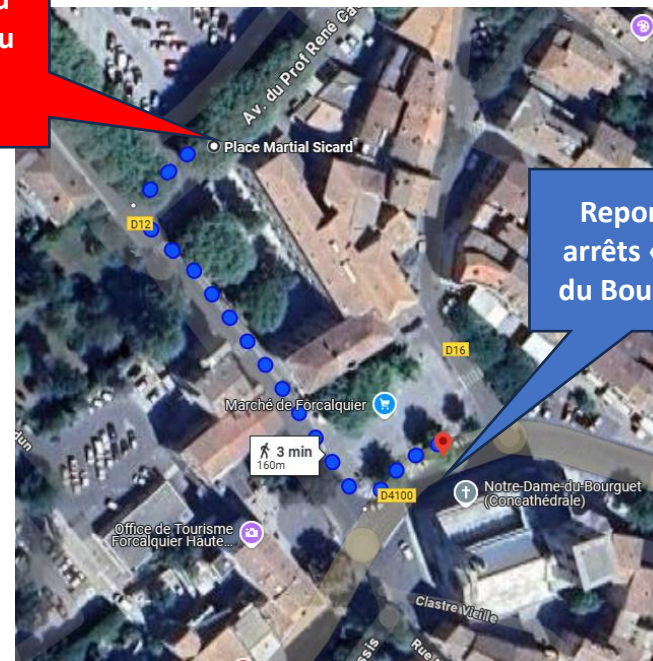

# INFO

Lignes 65, 482, 915, 480, 4809

**Vendredi 5 juin à 17h00**  
**Au samedi 6 juin à 20h00**

L'arrêt « Place Martial Sicard »  
ne sera pas desservi pendant la période citée.

Merci de vous reporter à l'arrêt «Place du Bourguet» pour les  
départs des lignes 65 et 915.

Merci de vous reporter à l'arrêt «Place du Bourguet» ou «Le Viou»  
pour la ligne 482.

La correspondance entre les lignes 480/4809 et 482/915 s'effectue à l'arrêt « Le Viou ».

Retrouvez tous les horaires, infos et tarifs sur [zou.maregionsud.fr](http://zou.maregionsud.fr)

## FORCALQUIER

Festi'loups

Place M. Sicard  
non desservi du  
5/06 à 17h au  
6/06 à 20h

Report aux  
arrêts « Place  
du Bourguet »

[zou.maregionsud.fr](http://zou.maregionsud.fr)

RÉGION  
SUD  
PROVENCE  
ALPES  
CÔTE D'AZUR

**ZOU!**

**INFO**

**Arrêt Place du Bourguet**  
**Départs lignes 65 et 915**

[zou.maregionsud.fr](https://www.zou.maregionsud.fr)

**RÉGION  
SUD**  
PROVENCE  
ALPES  
CÔTE D'AZUR

**ZOU!**

**INFO**

**Arrêt Place du Bourguet  
Desservi par ligne 482 vers Digne**