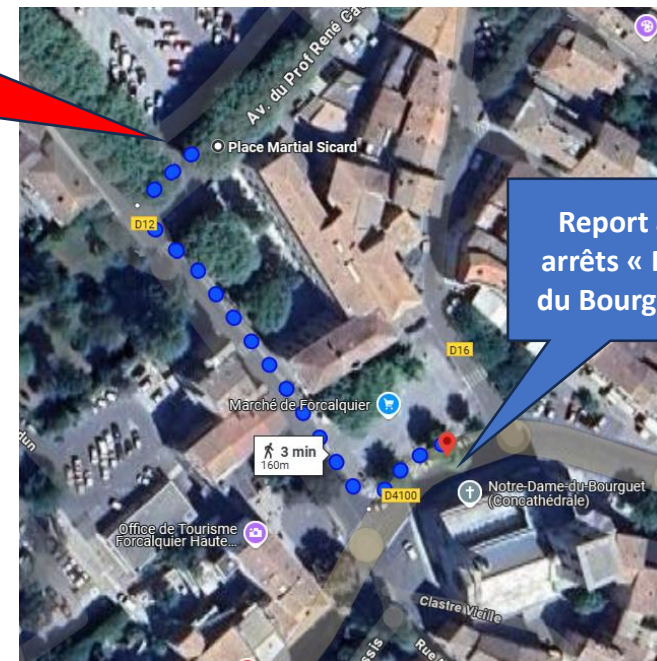

ZOU!

INFO

Lignes 65, 482, 915

Samedi 14 juin de 8h00 à 20h00

L'arrêt « Place Martial Sicard » ne sera pas desservi pendant la période citée.

Merci de vous reporter à l'arrêt «Place du Bourguet» pour les départs des lignes 65 et 915.

Merci de vous reporter à l'arrêt «Place du Bourguet» ou «Le Viou» pour la ligne 482.

La correspondance entre les lignes 482 et 915 s'effectue à l'arrêt « Le Viou ».

Retrouvez tous les horaires, infos et tarifs sur zou.maregionsud.fr

FORCALQUIER

Le Glio à Vélo

Place M. Sicard non desservi du 5/06 à 17h au 6/06 à 20h

Report aux arrêts « Place du Bourguet »

zou.maregionsud.fr

Arrêt Place du Bourguet

ZOU!

INFO

Départs lignes 65 et 915

[zou.maregionsud.fr](https://www.zou.maregionsud.fr)

**RÉGION
SUD**
PROVENCE
ALPES
CÔTE D'AZUR

ZOU!

INFO

**Arrêt Place du Bourguet
Desservi par ligne 482 vers Digne**

[zou.maregionsud.fr](https://www.zou.maregionsud.fr)