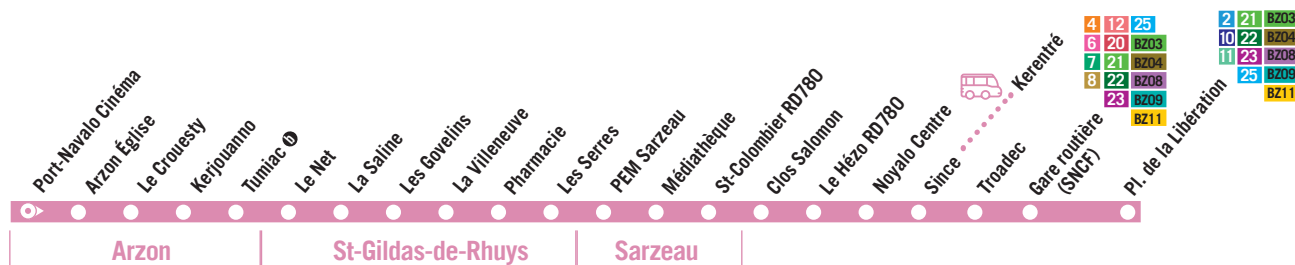

24 | Port-Navalo - Arzon - Sarzeau - Vannes

L M Me J V S D*

*dim. et jours fériés

jours de circulation	LMMe JV	LMMe JV	LMMe JV	LMMe JVS	LM JVS	LMMe JVS	LMMe JV	L	LMMe JV	LMMe JVS	LMMe JV	LMMe JV	V	Dimanches et jours fériés			
	EXPRESS	EXPRESS	EXPRESS	EXPRESS	EXPRESS	EXPRESS	EXPRESS	EXPRESS	EXPRESS	EXPRESS	EXPRESS	EXPRESS	EXPRESS	EXPRESS	EXPRESS	EXPRESS	
Port-Navalo Cinéma	6.35	7.22	7.46	9.15	11.15	13.10	15.05	16.00	|	17.23	|	|	21.30	13.10	16.40	18.10	19.00
Arzon Église	6.38	7.25	7.49	9.18	11.18	13.13	15.08	16.03	|	17.26	|	|	21.27	13.13	16.43	18.13	19.03
Arzon Le crouesty Maison du Port	6.40	7.27	7.51	9.20	11.20	13.15	15.10	16.05	17.05	17.28	18.00	19.00	21.25	13.15	16.45	18.15	19.05
Arzon Kerjouanno	6.42	7.29	7.53	9.22	11.22	13.17	15.12	16.07	17.07	17.30	18.02	19.02	|	13.17	16.47	18.17	19.07
Arzon Tumiac (RD780)	6.44	7.31	7.55	9.24	11.24	13.19	15.14	|	|	17.32	|	|	|	13.19	16.49	|	19.09
St-Gildas-de-Rhuys Le Net (RD780)	6.45	7.32	7.56	9.25	11.25	13.20	15.15	|	|	17.33	|	|	|	13.20	16.50	|	19.10
St-Gildas-de-Rhuys La Saline (RD198)	6.47	|	7.58	|	11.27	13.22	15.17	|	|	17.35	|	|	|	13.22	16.52	|	19.12
St-Gildas-de-Rhuys Les Govelins (RD198)	6.49	|	8.00	|	11.29	13.24	15.19	|	|	17.37	|	|	|	13.24	16.54	|	19.14
St-Gildas-de-Rhuys La Villeneuve	6.50	|	8.01	|	11.30	13.25	15.20	|	|	17.38	|	|	|	13.25	16.55	|	19.15
St-Gildas-de-Rhuys Pharmacie (RD198)	6.52	|	8.03	|	11.32	13.27	15.22	|	|	17.40	|	|	|	13.27	16.57	|	19.17
St-Gildas-de-Rhuys Les Serres	6.54	|	8.05	|	11.34	13.29	15.24	|	|	17.42	|	|	|	13.29	16.59	|	19.19
Sarzeau Pôle Échanges Multimodal	6.57	7.40	8.08	9.33	11.37	13.32	15.27	16.16	17.18	17.45	18.13	19.13	21.45	13.32	17.03	18.26	19.22
Sarzeau Médiathèque	7.00	7.43	8.11	9.36	11.40	13.35	15.30	16.19	17.21	17.48	18.16	19.16	21.48	13.35	17.06	18.29	19.25
St-Colombier Embranchement (RD780)	7.06	7.49	8.24	9.42	11.46	13.41	15.36	16.25	17.27	17.54	18.22	19.22	|	13.41	17.12	18.35	19.31
St-Armel Clos Salomon	7.09	7.52	8.27	9.45	11.49	13.44	15.39	16.28	17.30	17.57	18.25	19.25	|	13.44	17.15	18.38	19.34
Le Hézo Embranchement (RD780)	7.11	7.54	8.29	9.47	11.51	13.46	15.41	16.30	17.32	17.59	18.27	19.27	|	13.46	17.17	18.40	19.36
Noyal École	TAD	TAD	TAD	TAD	|	TAD	TAD	TAD	|	|	TAD	TAD	|	TAD	|	TAD	|
Noyal Kerentré				|	|		|	|					|	|	|	|	|
Theix Since	07.17	07.56	08.35	9.53	11.57	13.52	15.47	16.36	17.38	18.05	18.33	19.33	|	13.52	17.23	18.46	19.42
Vannes Troadec	07.28	08.11	08.48	10.04	12.09	14.05	15.58	16.49	17.50	18.17	|	|	22.12	14.05	17.36	18.59	19.53
Vannes Gare routière (face à la gare SNCF)	07.32	08.12	08.49	10.05	12.10	14.06	15.59	16.50	17.51	18.18	19.05	19.51	22.13	14.06	17.37	19.00	19.54
Vannes Pl. de la Libération	07.48	08.19	08.56	10.12	12.17	14.13	16.06	16.57	17.58	18.25	18.48	19.58	22.20	14.13	|	19.07	20.01

Les services express ne sont pas ouverts aux abonnés scolaires.

CRÉACÉO

Le transport à la demande

- arrêt desservi sur demande Retrouvez tous les arrêts sur kiceo.fr
- renseignement et réservation au 02 97 01 22 88 la veille pour un déplacement le lendemain matin ou jusqu'à 11h le jour même pour un déplacement l'après-midi.

*Noyal École : Arrêt desservi en correspondance avec la ligne 24 sur réservation