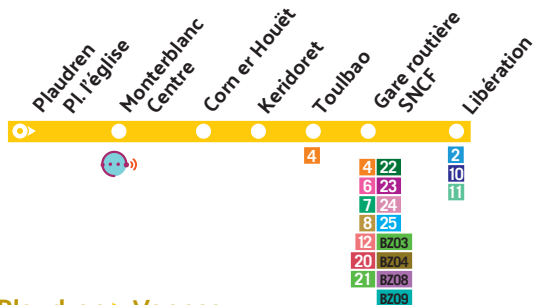

# BZ11 | Plaudren - Monterblanc - Vannes

une ligne du réseau **BREIZHGO**

**Créacéo, le service de transport à la demande du réseau Kicéo. Renseignements et réservation\* sur l'appli MyMobi ou au 02 97 01 22 88.**

- Depuis les arrêts Créacéo de Monterblanc pour se connecter à la ligne régulière BZ11 à l'arrêt Monterblanc centre.
- Depuis l'arrêt Créacéo de Plaudren pour se rendre à l'arrêt Grand-Champ place de l'Église.

## Plaudren ► Vannes

	<sup>a</sup>					
Plaudren Pl. de l'Église	7.20	8.20	10.20	13.35	14.35	17.25
Monterblanc Centre	7.30	8.30	10.30	13.45	14.45	17.35
Corn er Hoët	7.33	8.33	10.33	13.48	14.48	17.38
Keridoret	7.37	8.37	10.37	13.52	14.52	17.42
Toulbao	7.41	8.41	10.41	13.56	14.56	17.46
Gare routière SNCF	7.45	8.50	10.45	14.00	15.00	17.50
Libération	7.55	9.00	10.55	14.10	15.10	18.00

## Vannes ► Plaudren

	<sup>a</sup>					
Libération	8.05	12.05	14.15	16.10	17.35	18.35
Gare routière SNCF	8.10	12.10	14.20	16.15	17.40	18.40
Toulbao	8.14	12.14	14.24	16.19	17.44	18.44
Keridoret	8.18	12.18	14.28	16.23	17.48	18.48
Corn er Hoët	8.23	12.23	14.33	16.28	17.53	18.53
Monterblanc Centre	8.30	12.30	14.40	16.35	18.00	19.00
Plaudren Pl. de l'Église	8.40	12.40	14.50	16.45	18.10	19.10