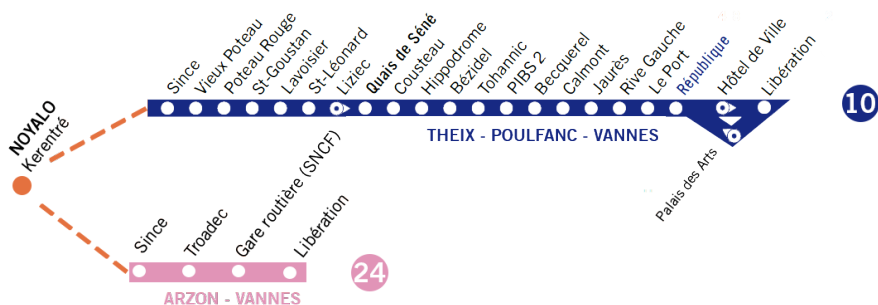

A partir du 2 janvier jusqu'au 31 août 2024

Votre navette en correspondance avec la ligne Kicéo n°10 et n°24.

10 allers / retours par jour en semaine

Capacité maximum de prise en charge : 22 places.

NOYALO KERENTRÉ ↔ **THEIX** SINCÉ

JOURS DE CIRCULATION	du lundi au vendredi											
Correspondance ligne Kicéo à THEIX Sincé	24 et 10	24 et 10	10	24 et 10	10	24 et 10	10	24 et 10	10	24 et 10	24 et 10	24 et 10
NOYALO VERS SINCÉ												
NOYALO Kerentré	7:04	7:34	8:01	8:25	9:01		13:07	13:45		17:20	18:24	19:16
Ligne 24 ARZON > VANNES	7:08	7:38	|	8:30	|		|	13:49		17:25	18:27	19:19
Ligne 10 THEIX > POULFANC > VANNES	7:10	7:40	8:07	8:35	9:06		13:12	13:51		17:27	18:29	19:21
SINCÉ VERS NOYALO												
Ligne 10 VANNES > POULFANC > THEIX		7:43		8:38	9:35	12:46	13:25		17:01	18:02	18:56	
Ligne 24 VANNES > ARZON		|		8:40	|	12:48	|		|	18:04	18:58	
NOYALO Kerentré		7:49		8:44	9:40	12:51	13:30		17:06	18:08	19:02	

JOURS DE CIRCULATION	samedi								
Correspondance ligne Kicéo à THEIX Sincé	24 et 10	10	10	10	24 et 10	10	24 et 10	24 et 10	10
NOYALO VERS SINCÉ									
NOYALO Kerentré	7:15	8:18	9:16		13:15	15:13	16:12	18:15	18:54
Ligne 24 ARZON > VANNES	7:19	|	|		13:18	|	16:15	18:18	|
Ligne 10 THEIX > POULFANC > VANNES	7:21	8:22	9:21		13:20	15:18	16:17	18:20	18:59
SINCÉ VERS NOYALO									
Ligne 10 VANNES > POULFANC > THEIX	7:53	8:43	9:45	11:46		15:47	16:46	18:34	19:40
Ligne 24 VANNES > ARZON	|	8:45	|	|		|	|	18:36	|
NOYALO Kerentré	7:58	8:48	9:50	11:51		15:52	16:51	18:39	19:45

Une question ? Contactez Kicéo au 02 97 01 22 10.

+ d'infos : Les horaires indiqués sont les horaires de prise en charge et de dépose de la navette **NOYALO Kerentré <> THEIX Sincé**. Pour connaître l'heure exacte de la prise en charge par la ligne concernée selon la correspondance (n°10 ou n°24), merci de vous référer au guide horaire Kicéo disponible sur le site kiceo.fr. Animaux acceptés si tenus dans un sac. Merci de vous présenter au moins 5 minutes en avance et de faire signe au chauffeur à l'arrêt.