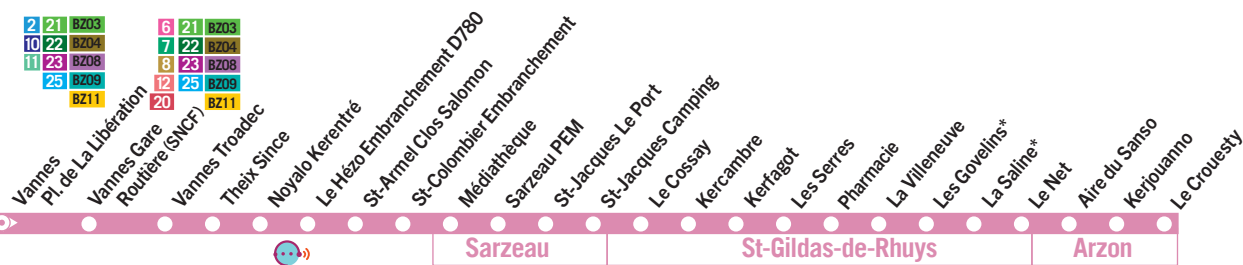

# 24 | Vannes - Sarzeau - Arzon

L M Me J V S D\*

\*dim. et jours fériés

2 21 BZ03  
10 22 BZ04  
11 23 BZ08  
25 BZ09  
BZ11

6 21 BZ03  
7 22 BZ04  
8 23 BZ08  
12 25 BZ09  
20 BZ11

jours de circulation	LMMe JV	LMMe JV	LMMe JVS	LMMe JV	LMMe JVS	LMMe JVS	LMMe JVS	LMMe JVS	LMMe JVS	LMMe JV	LMMe JVS	LMMe JV	V	Dimanches et jours fériés			
	EXPRESS																
Vannes Place de la Libération	6.35	7.37	7.55	8.25	9.35	11.15	13.30	16.00	17.00	18.00	18.40	19.03		8.05	11.15	15.50	18.10
Vannes Gare routière (SNCF)	6.45	7.47	8.05	8.16	9.45	11.35	13.45	16.15	17.15	18.10	18.50	19.13	20.40	8.15	11.35	16.00	18.20
Vannes Troadec	6.47	7.49	8.07		9.47	11.37	13.47	16.17	17.17	18.12	18.52	19.15	20.42	8.17	11.37	16.02	18.22
Theix Since		7.57	8.15	8.38	9.55	11.45	13.55	16.25	17.25	18.20	19.00	19.23	20.50	8.25	11.45	16.10	18.30
Noyal Kerentré																	
Le Hézo Embranchement D780		8.03	8.21	8.44	10.01	11.51	14.01	16.31	17.31	18.26	19.06	19.29	20.56	8.35	11.51	16.16	18.36
St-Armel Clos Salomon		8.05	8.23	8.46	10.03	11.53	14.03	16.33	17.33	18.28	19.08	19.31	20.58	8.37	11.53	16.18	18.38
St-Colombier Embranchement		8.08	8.26	8.49	10.06	11.56	14.07	16.36	17.37	18.31	19.11	19.34	21.01	8.40	11.56	16.21	18.41
Sarzeau Médiathèque	7.10	8.14	8.32	8.55	10.12	12.02	14.12	16.42	17.43	18.37	19.17	19.40	21.07	8.46	12.02	16.27	18.47
Sarzeau Pôle d'Échanges Multimodal	7.12	8.16	8.34	8.57	10.14	12.04	14.14	16.44	17.45	18.39	19.19	19.42	21.09	8.48	12.04	16.29	18.49
Sarzeau St-Jacques Le Port						12.10					19.25				12.10		
Sarzeau St-Jacques Camping						12.12					19.27				12.12		
St-Gildas-de-Rhuys Le Cossay						12.14					19.29				12.14		
St-Gildas-de-Rhuys Kercambre						12.16					19.31				12.16		
St-Gildas-de-Rhuys Kerfagot						12.18					19.33				12.18		
St-Gildas-de-Rhuys Les Serres			8.38		10.18		14.18	16.48	17.49			21.13	8.52		16.33	18.53	
St-Gildas-de-Rhuys Pharmacie	7.18		8.40		10.20	12.20	14.20	16.50	17.51		19.35		21.15	8.54	12.20	16.36	18.55
St-Gildas-de-Rhuys La Villeneuve			8.42		10.22	12.22	14.22	16.52	17.53		19.37		21.17	8.56	12.22	16.37	18.57
St-Gildas-de-Rhuys Les Govelins			8.43		10.23	12.23	14.23	16.53	17.54		19.38		21.18	8.57	12.23	16.38	18.58
St-Gildas-de-Rhuys La Saline			8.45		10.25	12.25	14.25	16.55	17.56		19.40		21.19	8.59	12.25	16.40	19.00
St-Gildas-de-Rhuys Le Net			8.47		10.27	12.27	14.27	16.57	17.58		19.42		21.21	9.01	12.27	16.42	19.02
Arzon Aire du Sanso		8.24	8.51		10.31	12.31	14.31	17.01	18.02		19.46	19.50		9.05	12.31	16.46	19.06
Arzon Kerjouanno	7.28	8.26	8.53		10.33	12.33	14.33	17.03	18.04		19.48	19.52	21.23	9.07	12.33	16.48	19.08
Arzon Le Crouesty	7.30	8.28	8.55		10.35	12.35	14.35	17.05	18.06		19.50	19.54	21.25	9.09	12.35	16.50	19.10