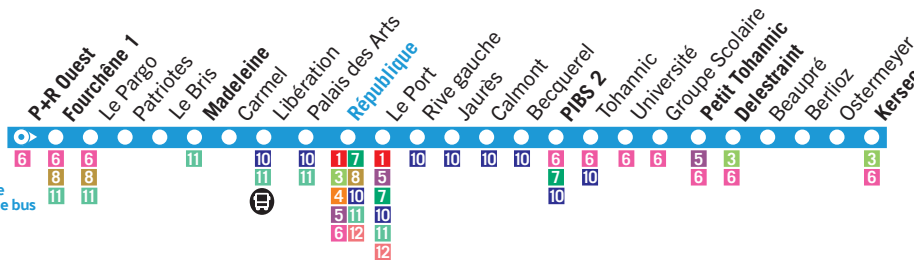

2 | P+R Ouest - Madeleine - République - PIBS 2 - Kersec

L M Me J V S

D^c
P.56

* dim. et jours fériés

1 bus
toutes les
15 min.

P+R Parking
Relais
Ouest

Stationnez
gratuitement sur le
parking et prenez le bus

1 bus toutes les 15 min.

P+R Ouest	14.28	14.43	14.59	15.13	15.28	15.43	15.58	16.13	16.28	16.43	16.59	17.14	17.29	17.44	18.00	18.15	18.30	18.50	19.14	19.34	19.54
Fourchêne 1	14.31	14.46	15.02	15.16	15.31	15.46	16.01	16.16	16.31	16.46	17.02	17.17	17.32	17.47	18.03	18.18	18.33	18.53	19.17	19.37	19.57
Madeleine	14.35	14.50	15.05	15.20	15.35	15.50	16.05	16.20	16.35	16.50	17.05	17.20	17.35	17.50	18.06	18.21	18.36	18.56	19.20	19.40	20.00
République	14.41	14.56	15.11	15.26	15.41	15.56	16.11	16.26	16.41	16.56	17.11	17.26	17.41	17.56	18.11	18.26	18.41	19.01	19.25	19.45	20.05
PIBS 2	14.46	15.01	15.16	15.32	15.47	16.02	16.17	16.32	16.47	17.02	17.17	17.32	17.47	18.02	18.17	18.32	18.47	19.07	19.31	19.51	20.11
Petit Tohannic	14.49	15.04	15.19	15.35	15.50	16.05	16.20	16.35	16.50	17.05	17.20	17.35	17.50	18.05	18.20	18.35	18.50	19.10	19.34	19.54	20.14
Delestraint	14.50	15.05	15.20	15.36	15.51	16.06	16.21	16.36	16.51	17.06	17.21	17.36	17.51	18.06	18.21	18.36	18.51	19.11	19.35	19.55	20.15
Kersec	14.54	15.09	15.24	15.40	15.55	16.10	16.25	16.40	16.55	17.10	17.25	17.40	17.55	18.10	18.25	18.40	18.55	19.15	19.39	19.59	20.19

1 bus toutes les 15 min.

2 | Kersec - PIBS 2 - République - Madeleine - P+R Ouest

L M Me J V S

D^{*}
P.56

* dim. et jours fériés

1 bus
toutes les
15 min.

Stationnez
gratuitement sur le
parking et prenez le bus