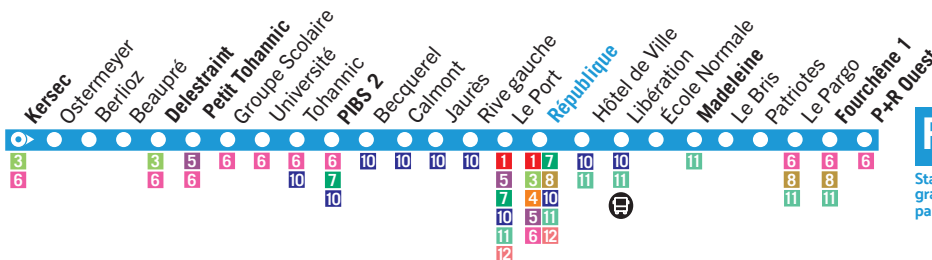

2 | P+R Ouest - Madeleine - République - PIBS 2 - Kersec

L M Me J V S

D^c
P.56

* dim. et jours fériés

1 bus
toutes les
15 min.

P+R Parking
Relais
Ouest

Stationnez
gratuitement sur le
parking et prenez le bus

1 bus toutes les 15 min.

P+R Ouest	14.28	14.43	14.59	15.13	15.28	15.43	15.58	16.13	16.28	16.43	16.59	17.14	17.29	17.44	18.00	18.15	18.30	18.50	19.14	19.34	19.54
Fourchêne 1	14.31	14.46	15.02	15.16	15.31	15.46	16.01	16.16	16.31	16.46	17.02	17.17	17.32	17.47	18.03	18.18	18.33	18.53	19.17	19.37	19.57
Madeleine	14.35	14.50	15.05	15.20	15.35	15.50	16.05	16.20	16.35	16.50	17.05	17.20	17.35	17.50	18.06	18.21	18.36	18.56	19.20	19.40	20.00
République	14.41	14.56	15.11	15.26	15.41	15.56	16.11	16.26	16.41	16.56	17.11	17.26	17.41	17.56	18.11	18.26	18.41	19.01	19.25	19.45	20.05
PIBS 2	14.46	15.01	15.16	15.32	15.47	16.02	16.17	16.32	16.47	17.02	17.17	17.32	17.47	18.02	18.17	18.32	18.47	19.07	19.31	19.51	20.11
Petit Tohannic	14.49	15.04	15.19	15.35	15.50	16.05	16.20	16.35	16.50	17.05	17.20	17.35	17.50	18.05	18.20	18.35	18.50	19.10	19.34	19.54	20.14
Delestraint	14.50	15.05	15.20	15.36	15.51	16.06	16.21	16.36	16.51	17.06	17.21	17.36	17.51	18.06	18.21	18.36	18.51	19.11	19.35	19.55	20.15
Kersec	14.54	15.09	15.24	15.40	15.55	16.10	16.25	16.40	16.55	17.10	17.25	17.40	17.55	18.10	18.25	18.40	18.55	19.15	19.39	19.59	20.19

1 bus toutes les 15 min.

2 | Kersec - PIBS 2 - République - Madeleine - P+R Ouest

L M Me J V S

D^{*}
P.56

* dim. et jours fériés

1 bus
toutes les
15 min.

Stationnez
gratuitement sur le
parking et prenez le bus