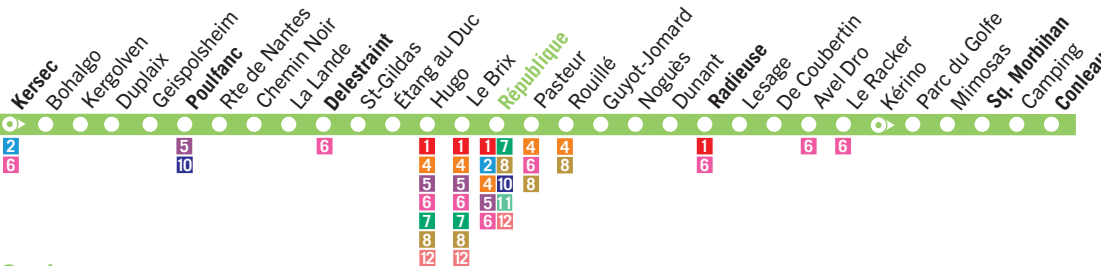

1 bus toutes les 30 min.

Le ticket groupe 5€

Ticket valable pour un aller-retour/ 5 personnes maximum. En vente auprès du conducteur.

Conleau · Camping · Parc du Golfe <---> Le Port · République · Le Brix

3 | Kersec - Delestraint - République - Parc du Golfe - Sq. Morbihan - Conleau

* dim. et jours fériés

1 bus toutes les 30 min.

Kersec ► Conleau

Kersec		7.08	7.33	8.03	8.33	9.03	9.33	10.02	10.32	11.02	11.31	12.01	12.33	13.03	13.33	14.03	14.32	15.01	15.32	16.01	16.33	17.03	17.33	18.03	18.33	19.04
Pouffanc		7.12	7.37	8.07	8.37	9.07	9.37	10.06	10.36	11.06	11.35	12.05	12.37	13.07	13.37	14.07	14.36	15.05	15.36	16.05	16.37	17.07	17.37	18.07	18.37	19.08
Delestraint		7.15	7.41	8.10	8.40	9.10	9.40	10.09	10.39	11.09	11.38	12.08	12.40	13.10	13.40	14.10	14.39	15.08	15.39	16.08	16.40	17.10	17.40	18.10	18.40	19.11
République	6.49	7.24	7.50	8.20	8.49	9.19	9.49	10.19	10.49	11.19	11.49	12.19	12.49	13.19	13.49	14.19	14.49	15.19	15.49	16.19	16.50	17.20	17.50	18.20	18.49	19.20
Radieuse	6.56	7.31	7.57	8.27	8.56	9.26	9.56	10.26	10.56	11.26	11.56	12.26	12.56	13.26	13.56	14.26	14.56	15.26	15.56	16.26	16.57	17.27	17.57	18.27	18.56	19.27
Parc du Golfe	7.02	7.37	8.03	8.33	9.02	9.32	10.02	10.32	11.02	11.32	12.02	12.32	13.02	13.32	14.02	14.32	15.02	15.32	16.02	16.32	17.03	17.33	18.03	18.33	19.02	19.33
Sq. Morbihan	7.05	7.40	8.06	8.36	9.05	9.35	10.05	10.35	11.05	11.35	12.05	12.35	13.05	13.35	14.05	14.35	15.05	15.35	16.05	16.35	17.06	17.36	18.06	18.36	19.05	19.36
Conleau	7.08	7.43	8.09	8.39	9.08	9.38	10.08	10.38	11.08	11.38	12.08	12.38	13.08	13.38	14.08	14.38	15.08	15.38	16.08	16.38	17.09	17.39	18.09	18.39	19.08	19.39