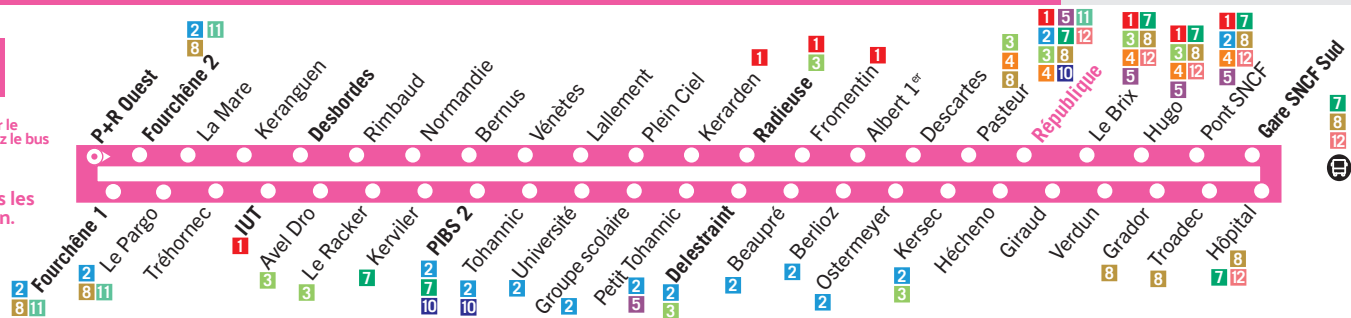

6a | P+R Ouest - Radieuse - République - Gare SNCF Sud - Kérino - P+R Ouest

L M Me J V S | P.52

P+R Parking Relais Ouest

Stationnez gratuitement sur le parking et prenez le bus

1 bus toutes les 30 min.

P+R Ouest	6.51	7.21	7.51	8.21	8.51	9.21	9.51	10.21	10.48	11.18	11.48	12.19	12.49	13.19	13.49	14.19	14.49	15.19	15.48	16.19	16.49	17.20	17.50	18.20	18.51	19.21
Fourchêne 2	6.52	7.22	7.52	8.22	8.52	9.22	9.52	10.22	10.49	11.19	11.49	12.20	12.50	13.20	13.50	14.20	14.50	15.20	15.49	16.20	16.50	17.21	17.51	18.21	18.52	19.22
Desbordes	6.55	7.25	7.55	8.25	8.55	9.25	9.55	10.25	10.53	11.23	11.53	12.24	12.54	13.24	13.54	14.24	14.54	15.24	15.53	16.24	16.54	17.25	17.55	18.25	18.55	19.25
Radieuse	7.03	7.33	8.03	8.33	9.03	9.33	10.03	10.33	11.02	11.32	12.02	12.32	13.02	13.32	14.02	14.32	15.02	15.32	16.01	16.32	17.02	17.33	18.04	18.34	19.03	19.33
République	7.08	7.38	8.08	8.38	9.08	9.38	10.08	10.38	11.08	11.38	12.08	12.38	13.08	13.38	14.08	14.38	15.08	15.38	16.07	16.38	17.08	17.39	18.10	18.40	19.08	19.38
Gare SNCF Sud	7.14	7.44	8.14	8.44	9.14	9.44	10.14	10.44	11.14	11.44	12.14	12.44	13.14	13.44	14.14	14.44	15.14	15.44	16.14	16.45	17.15	17.45	18.16	18.46	19.14	19.44
Delestraint	7.24	7.54	8.24	8.54	9.24	9.54	10.24	10.54	11.24	11.54	12.24	12.54	13.24	13.54	14.24	14.54	15.24	15.54	16.24	16.55	17.26	17.56	18.26	18.56	19.24	
PIBS 2	7.29	7.59	8.29	8.59	9.29	9.59	10.29	10.58	11.28	11.58	12.28	12.58	13.28	13.58	14.28	14.58	15.28	15.58	16.28	16.59	17.30	18.01	18.31	19.00	19.28	
IUT	7.34	8.04	8.34	9.04	9.34	10.04	10.34	11.03	11.33	12.03	12.35	13.05	13.35	14.05	14.35	15.05	15.33	16.03	16.33	17.04	17.35	18.06	18.36	19.05	19.33	
Fourchêne 1	7.39	8.09	8.39	9.09	9.39	10.09	10.39	11.08	11.38	12.08	12.42	13.12	13.42	14.12	14.42	15.12	15.41	16.11	16.41	17.12	17.42	18.13	18.43	19.12	19.38	
P+R Ouest	7.40	8.10	8.40	9.10	9.40	10.10	10.40	11.10	11.40	12.10	12.44	13.14	13.44	14.14	14.44	15.14	15.43	16.14	16.44	17.15	17.45	18.15	18.45	19.14	19.40	