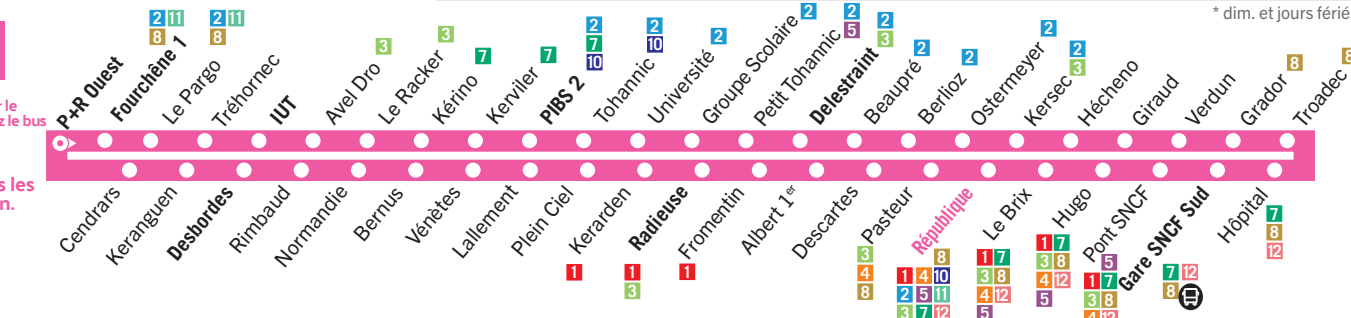

1 bus toutes les 30 min.

6b | P+R Ouest - Kérino - Gare SNCF Sud - République - Radieuse - P+R Ouest

L M Me J V S | P.52

* dim. et jours fériés

P+R Parking Relais Ouest

Stationnez gratuitement sur le parking et prenez le bus

1 bus toutes les 30 min.

P+R Ouest	6.50	7.20	7.50	8.21	8.51	9.20	9.57	10.25	10.56	11.26	11.56	12.25	12.55	13.25	13.54	14.25	14.55	15.26	15.56	16.26	16.56	17.24	17.55	18.28	18.58	19.32	19.52
Fourchêne 1	6.52	07.22	7.52	8.23	8.53	9.22	9.59	10.27	10.58	11.28	11.58	12.27	12.57	13.27	13.56	14.27	14.57	15.28	15.58	16.28	16.58	17.26	17.57	18.30	19.00	19.34	19.54
IUT	6.56	7.26	7.56	8.27	8.57	9.26	10.03	10.32	11.02	11.32	12.02	12.32	13.01	13.31	14.00	14.31	15.01	15.32	16.03	16.33	17.03	17.30	18.02	18.34	19.04	19.38	19.58
PIBS 2	7.01	7.31	8.01	8.32	9.02	9.31	10.08	10.37	11.07	11.37	12.07	12.37	13.06	13.36	14.05	14.36	15.06	15.37	16.08	16.38	17.08	17.35	18.07	18.39	19.09	19.43	20.03
Delestraint	7.06	7.36	8.06	8.36	9.06	9.35	10.12	10.41	11.11	11.41	12.11	12.41	13.11	13.41	14.10	14.40	15.10	15.41	16.12	16.42	17.12	17.39	18.11	18.43	19.13	19.47	20.07
Gare SNCF Sud	7.17	7.47	8.17	8.47	9.17	9.46	10.23	10.52	11.22	11.52	12.22	12.52	13.22	13.52	14.21	14.51	15.21	15.52	16.23	16.52	17.22	17.51	18.22	18.52	19.22	19.56	20.16
République	7.24	7.54	8.24	8.54	9.24	9.54	10.29	10.59	11.29	11.59	12.29	12.59	13.29	13.59	14.29	14.59	15.29	15.59	16.29	16.59	17.29	17.59	18.29	18.59	19.29		
Radieuse	7.30	8.00	8.30	9.00	9.31	10.01	10.36	11.07	11.37	12.07	12.35	13.05	13.35	14.05	14.35	15.05	15.35	16.05	16.35	17.05	17.36	18.05	18.36	19.06	19.36		
Desbordes	7.39	8.09	8.38	9.08	9.39	10.09	10.45	11.15	11.45	12.15	12.44	13.14	13.44	14.14	14.42	15.13	15.43	16.13	16.45	17.14	17.45	18.15	18.44	19.14	19.44		
P+R Ouest	7.43	8.13	8.42	9.12	9.44	10.14	10.50	11.20	11.50	12.20	12.49	13.19	13.49	14.19	14.49	15.19	15.49	16.18	16.50	17.19	17.49	18.19	18.48	19.18	19.47		

1 bus toutes les 30 min.

P+R Ouest - Kérino - Gare SNCF Sud - République - Radieuse - P+R Ouest