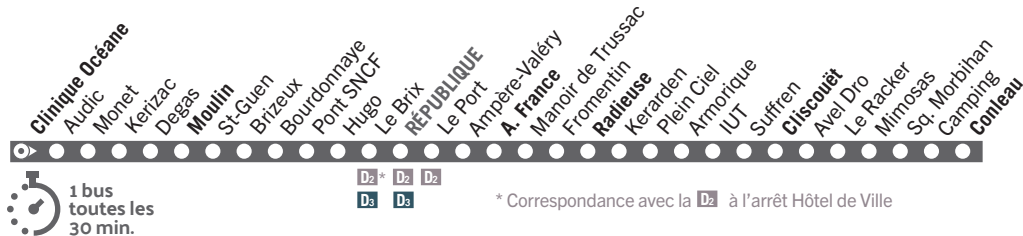

D1 | Clinique Océane - Pont SNCF - République - Radieuse - Cliscouët - Conleau

L M Me J V S D*

*dim. et jours fériés

Clinique Océane ► Conleau

Clinique Océane	8.12	9.28	10.43	11.57	12.33	13.27	13.57	14.28	14.58	15.28	15.58	16.27	16.57	17.27	17.57	18.27	18.58
Moulin	8.17	9.33	10.48	12.02	12.38	13.32	14.02	14.33	15.03	15.33	16.03	16.32	17.02	17.32	18.02	18.32	19.03
Pont SNCF	8.20	9.36	10.51	12.05	12.41	13.35	14.05	14.36	15.06	15.36	16.06	16.35	17.05	17.35	18.05	18.35	19.06
République	8.25	9.40	10.55	12.10	12.45	13.40	14.10	14.40	15.10	15.40	16.10	16.40	17.10	17.40	18.10	18.40	19.10
A. France	8.29	9.44	10.59	12.14	12.49	13.44	14.14	14.44	15.14	15.44	16.14	16.44	17.14	17.44	18.14	18.44	19.14
Radieuse	8.32	9.47	11.02	12.17	12.52	13.47	14.17	14.47	15.17	15.47	16.17	16.47	17.17	17.47	18.17	18.47	19.17
Cliscouët	8.37	9.52	11.07	12.22	12.57	13.52	14.22	14.52	15.22	15.52	16.22	16.52	17.22	17.52	18.22	18.52	19.22
Conleau	8.42	9.57	11.12	12.27	13.02	13.57	14.27	14.57	15.27	15.57	16.27	16.57	17.27	17.57	18.27	18.57	19.27

1 bus toutes les 30 min.

Conleau ► Clinique Océane

Conleau	8.48	10.03	11.18	11.53	13.08	13.38	14.08	14.38	15.08	15.38	16.08	16.38	17.08	17.38	18.08	18.38	19.08
Cliscouët	8.53	10.08	11.23	11.58	13.13	13.43	14.13	14.43	15.13	15.43	16.13	16.43	17.13	17.43	18.13	18.43	19.13
Radieuse	8.58	10.13	11.28	12.03	13.18	13.48	14.18	14.48	15.18	15.48	16.18	16.48	17.18	17.48	18.18	18.48	19.18
A. France	9.00	10.15	11.30	12.05	13.20	13.50	14.20	14.50	15.20	15.50	16.20	16.50	17.20	17.50	18.20	18.50	19.20
République	9.05	10.20	11.35	12.10	13.25	13.55	14.25	14.55	15.25	15.55	16.25	16.55	17.25	17.55	18.25	18.55	19.25
Pont SNCF	9.09	10.24	11.39	12.15	13.30	14.00	14.30	14.59	15.29	15.59	16.31	17.01	17.31	18.01	18.31	19.00	19.29
Moulin	9.13	10.28	11.43	12.19	13.34	14.04	14.34	15.03	15.33	16.03	16.35	17.05	17.35	18.05	18.35	19.04	19.33
Clinique Océane	9.18	10.33	11.48	12.24	13.39	14.09	14.39	15.08	15.38	16.08	16.40	17.10	17.40	18.10	18.40	19.09	19.38

1 bus toutes les 30 min.