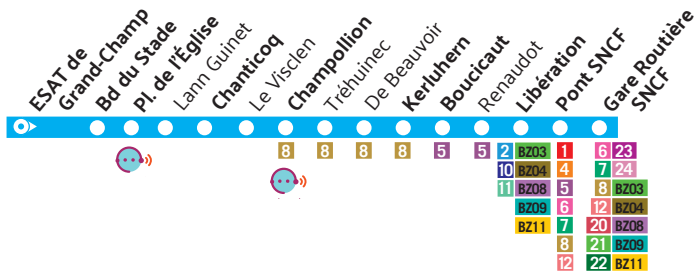

25 | Grand-Champ - Vannes

L M Me J V S

Créacéo, le service de transport à la demande du réseau Kicéo.

Renseignements et réservation* au 02 97 01 22 88

- Depuis les arrêts Créacéo de Brandivy pour se connecter à la ligne régulière n°25 à l'arrêt Grand-Champ place de l'Église.
 - Depuis les arrêts Créacéo de Brandivy pour se connecter à la ligne régulière n°8 à l'arrêt Plescop Champollion.
 - Depuis les arrêts Créacéo de Colpo, Locmaria-Grand-Champ, Locqueltas et Plaudren pour se rendre à l'arrêt Grand-champ place de l'Église.
- Du lundi au vendredi de 9h à 16h, le samedi de 9h à 18h.