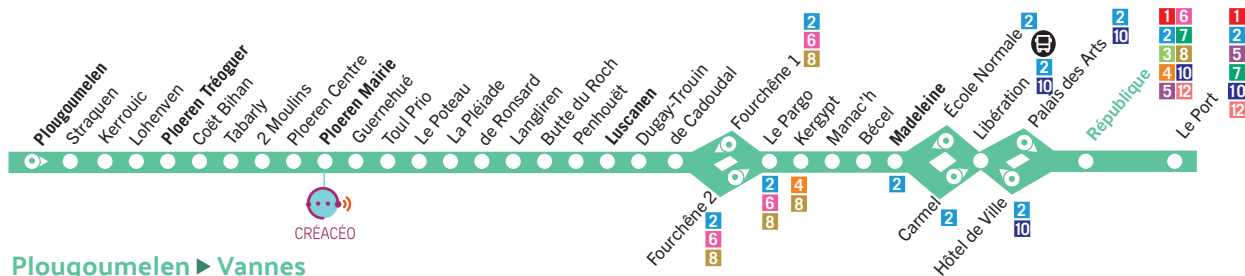

11 | Plougoumelen - Ploeren - Fourchêne - Vannes

L M Me J V

S
P.78

NOUVEAUTÉS
voir p.5

Plougoumelen ► Vannes

Plougoumelen	7.20	8.23	10.29	12.25	13.25	14.21		15.49	16.51	17.57	18.54											
Ploeren Tréoguer	6.57	7.26	8.00	8.29	9.35	10.35	11.33	12.31	13.01	13.31	13.58	14.27	14.57	15.24	15.55	16.27	16.57	17.30	18.03	18.32	19.00	19.29
Ploeren Mairie	7.02	7.31	8.05	8.34	9.40	10.40	11.38	12.36	13.06	13.36	14.03	14.32	15.02	15.29	16.00	16.32	17.02	17.35	18.08	18.37	19.05	19.34
Luscanen	7.11	7.40	8.14	8.42	9.48	10.48	11.46	12.44	13.14	13.44	14.11	14.40	15.10	15.37	16.07	16.39	17.09	17.42	18.15	18.44	19.12	19.41
Fourchêne 2	7.16	7.45	8.19	8.47	9.53	10.53	11.51	12.49	13.19	13.49	14.16	14.45	15.15	15.43	16.13	16.45	17.15	17.48	18.21	18.50	19.17	19.46
Kergyp	7.21	7.50	8.24	8.52	9.57	10.57	11.56	12.54	13.24	13.54	14.21	14.50	15.20	15.48	16.18	16.50	17.21	17.54	18.26	18.55	19.21	19.50
Madeleine	7.25	7.54	8.28	8.56	10.00	11.00	11.59	12.57	13.27	13.57	14.24	14.53	15.23	15.51	16.22	16.54	17.25	17.58	18.29	18.58	19.23	19.52
Libération	7.27	7.56	8.30	8.58	10.02	11.02	12.01	12.59	13.29	13.59	14.26	14.55	15.25	15.53	16.24	16.56	17.27	18.00	18.31	19.00	19.25	19.54
République	7.30	8.00	8.34	9.02	10.05	11.05	12.05	13.03	13.32	14.02	14.29	14.58	15.28	15.56	16.27	17.00	17.31	18.04	18.34	19.03	19.28	19.57
Le Port	7.32	8.02	8.36	9.04	10.07	11.07	12.07	13.05	13.34	14.04	14.31	15.00	15.30	15.58	16.29	17.02	17.33	18.06	18.36	19.05	19.30	19.59

Vannes ► Plougoumelen

Le Port	7.12	7.40	8.12	8.42	9.12	10.12	11.12	12.12	13.10	13.39	14.09	14.36	15.05	15.35	16.03	16.34	17.07	17.38	18.11	18.41	19.18
République	7.14	7.42	8.14	8.44	9.14	10.14	11.14	12.14	13.12	13.41	14.11	14.38	15.07	15.37	16.05	16.36	17.09	17.40	18.13	18.43	19.20
Libération	7.18	7.47	8.19	8.49	9.18	10.18	11.19	12.19	13.17	13.46	14.16	14.43	15.12	15.43	16.11	16.42	17.15	17.45	18.18	18.47	19.24
Madeleine	7.20	7.49	8.21	8.51	9.20	10.20	11.21	12.21	13.19	13.48	14.18	14.45	15.14	15.45	16.13	16.45	17.18	17.47	18.20	18.49	19.26
Kergyp	7.22	7.51	8.23	8.53	9.22	10.22	11.23	12.23	13.21	13.50	14.20	14.47	15.16	15.47	16.16	16.48	17.21	17.50	18.22	18.51	19.28
Fourchêne 1	7.26	7.55	8.27	8.57	9.26	10.26	11.27	12.27	13.25	13.54	14.24	14.51	15.20	15.51	16.20	16.53	17.26	17.55	18.26	18.55	19.32
Luscanen	7.31	8.00	8.32	9.02	9.31	10.31	11.32	12.32	13.30	13.59	14.29	14.56	15.27	15.58	16.27	17.00	17.33	18.02	18.32	19.01	19.37
Ploeren Mairie	7.39	8.08	8.40	9.09	9.38	10.38	11.40	12.40	13.37	14.06	14.36	15.03	15.34	16.06	16.35	17.08	17.41	18.09	18.39	19.08	19.44
Ploeren Tréoguer	7.43	8.12	8.44	9.13	9.42	10.42	11.44	12.44	13.41	14.10	14.40	15.07	15.38	16.10	16.40	17.13	17.46	18.13	18.43	19.12	19.48
Plougoumelen	8.18	8.50	9.48	11.50	14.16	15.44	16.46	17.52	18.49	19.54											

Le transport à la demande

Retrouvez tous les arrêts sur kiceo.fr

Renseignements et réservation

au **02 97 01 22 88**

la veille pour un déplacement le lendemain matin
ou jusqu'à 11h le jour même pour un déplacement
l'après-midi.

Correspondances avec les lignes 21, 22, 23, 24, 25, BZ03, BZ04, BZ08, BZ09, BZ11.
Renseignements au 02 97 01 22 10.