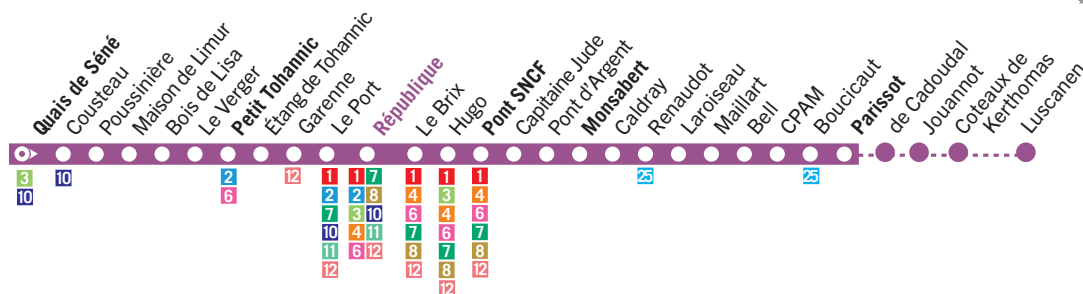

5 | Quais de Séné - République - Parissot

L M Me J V

S P.52 D* P.102

* dim. et jours fériés

NOUVEAUTÉS
voir p.4

1 bus
toutes les
20 min.

Quais de Séné	7.10	7.33	7.52	8.14	8.35	8.56	9.16	9.36	9.56	10.16	10.36	10.56	11.16	11.36	11.57	12.17	12.37	12.57	13.17	13.37	13.58	14.19	14.39	14.56	15.18
Petit Tohannic	7.16	7.39	7.58	8.20	8.41	9.01	9.21	9.41	10.01	10.21	10.41	11.01	11.21	11.41	12.02	12.22	12.42	13.02	13.22	13.42	14.03	14.24	14.44	15.01	15.23
République	7.24	7.47	8.07	8.29	8.50	9.09	9.29	9.49	10.09	10.29	10.49	11.09	11.29	11.49	12.11	12.30	12.50	13.10	13.31	13.51	14.11	14.32	14.52	15.09	15.31
Pont SNCF	7.29	7.52	8.13	8.35	8.55	9.14	9.34	9.54	10.14	10.34	10.54	11.14	11.34	11.54	12.16	12.35	12.55	13.15	13.36	13.56	14.16	14.37	14.57	15.14	15.37
Monsabert	7.36	7.59	8.19	8.41	9.01	9.20	9.40	10.00	10.20	10.40	11.00	11.20	11.40	12.00	12.22	12.41	13.01	13.21	13.43	14.03	14.23	14.44	15.04	15.21	15.44
Parissot	7.45	8.09	8.29	8.50	9.09	9.28	9.49	10.09	10.29	10.49	11.09	11.29	11.49	12.10	12.31	12.50	13.10	13.30	13.52	14.12	14.32	14.53	15.13	15.30	15.54