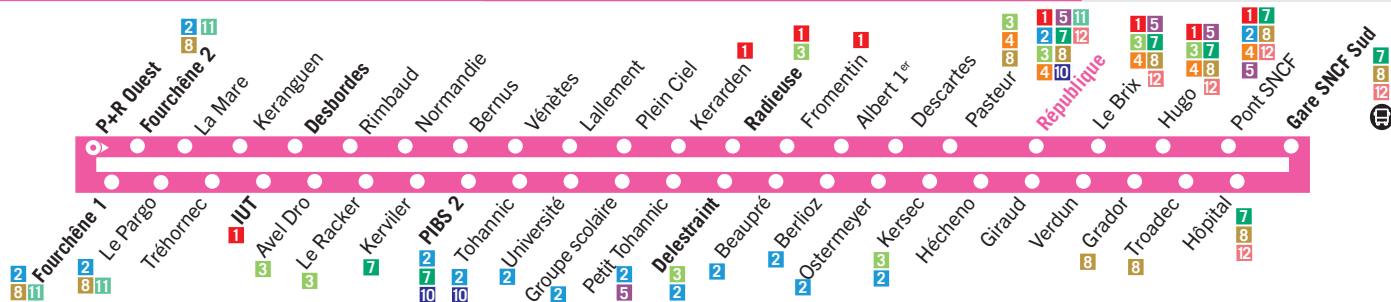

6a | P+R Ouest - Radieuse - République - Gare SNCF Sud - Kérino - P+R Ouest

L M Me J V | S | D* P.102

P+R Ouest	6.51	7.21	7.51	8.21	8.51	9.21	9.51	10.21	10.48	11.18	11.48	12.19	12.49	13.19	13.49	14.19	14.49	15.19	15.48	16.19	16.49	17.20	17.50	18.20	18.51	19.21
Fourchène 2	6.52	7.22	7.52	8.22	8.52	9.22	9.52	10.22	10.49	11.19	11.49	12.20	12.50	13.20	13.50	14.20	14.50	15.20	15.49	16.20	16.50	17.21	17.51	18.21	18.52	19.22
Desbordes	6.55	7.25	7.55	8.25	8.55	9.25	9.55	10.25	10.53	11.23	11.53	12.24	12.54	13.24	13.54	14.24	14.54	15.24	15.53	16.24	16.54	17.25	17.55	18.25	18.55	19.25
Radieuse	7.03	7.33	8.03	8.33	9.03	9.33	10.03	10.33	11.02	11.32	12.02	12.32	13.02	13.32	14.02	14.32	15.02	15.32	16.01	16.32	17.02	17.33	18.04	18.34	19.03	19.33
République	7.08	7.38	8.08	8.38	9.08	9.38	10.08	10.38	11.08	11.38	12.08	12.38	13.08	13.38	14.08	14.38	15.08	15.38	16.07	16.38	17.08	17.39	18.10	18.40	19.08	19.38
Gare SNCF Sud	7.14	7.44	8.14	8.44	9.14	9.44	10.14	10.44	11.14	11.44	12.14	12.44	13.14	13.44	14.14	14.44	15.14	15.44	16.14	16.45	17.15	17.45	18.16	18.46	19.14	19.44
Delestraint	7.24	7.54	8.24	8.54	9.24	9.54	10.24	10.54	11.24	11.54	12.24	12.54	13.24	13.54	14.24	14.54	15.24	15.54	16.24	16.55	17.26	17.56	18.26	18.56	19.24	
PIBS 2	7.29	7.59	8.29	8.59	9.29	9.59	10.29	10.58	11.28	11.58	12.28	12.58	13.28	13.58	14.28	14.58	15.28	15.58	16.28	16.59	17.30	18.01	18.31	19.00	19.28	
IUT	7.34	8.04	8.34	9.04	9.34	10.04	10.34	11.03	11.33	12.03	12.35	13.05	13.35	14.05	14.35	15.05	15.33	16.03	16.33	17.04	17.35	18.06	18.36	19.05	19.33	
Fourchène 1	7.39	8.09	8.39	9.09	9.39	10.09	10.39	11.08	11.38	12.08	12.42	13.12	13.42	14.12	14.42	15.12	15.41	16.11	16.41	17.12	17.42	18.13	18.43	19.12	19.38	
P+R Ouest	7.40	8.10	8.40	9.10	9.40	10.10	10.40	11.10	11.40	12.10	12.44	13.14	13.44	14.14	14.44	15.14	15.43	16.14	16.44	17.15	17.45	18.15	18.45	19.14	19.40	

1 bus toutes les 30 min.

Correspondances avec les lignes 20, 21, 22, 23, 24, 25, BZ03, BZ04, BZ08, BZ09, BZ11. Renseignements au 02 97 01 22 10.

P+R Ouest - Radieuse - République - Gare SNCF Sud - Kérino - P+R Ouest

6a