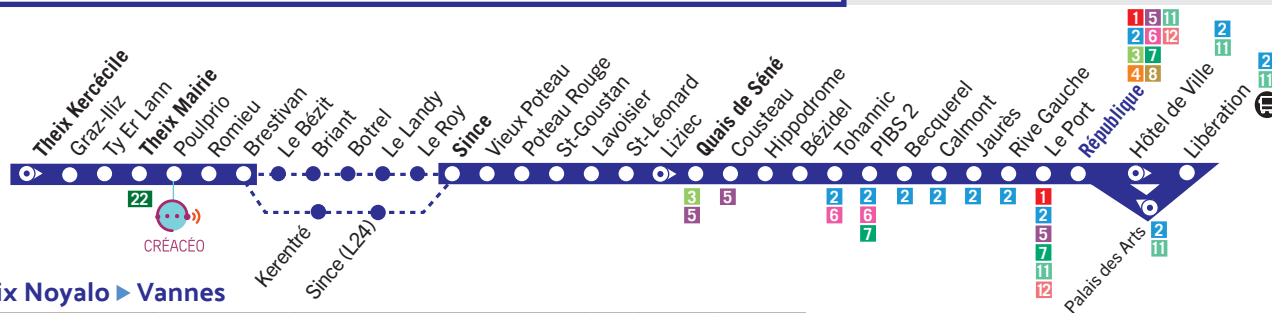

10 | Theix Noyal - Pouffanc - Vannes

L M Me J V | S

NOUVEAUTÉS
voir p.5

**Nouvelle
desserte**

Theix Noyal ► Vannes

Theix Kercécile	7.14	7.42	8.12	8.41	9.11	10.08	11.09	12.07	13.10	14.08	15.08	16.07	17.08	17.35	18.10	18.50
Theix Mairie	7.17	7.46	8.16	8.45	9.15	10.12	11.13	12.11	13.14	14.12	15.12	16.11	17.12	17.39	18.14	18.53
Brestivan	7.19	7.50	8.18	08.47	9.19	10.14	11.15	12.15	13.16	14.14	15.16	16.13	17.14	17.43	18.16	18.55
Kerentré	|	7.52	|	|	9.22	|	|	12.18	|	|	15.19	|	|	17.46	|	|
Le Landy	7.22	|	8.21	8.50	|	10.17	11.18	|	13.19	14.17	|	16.16	17.17	|	18.19	18.58
Since	7.25	7.56	8.24	8.53	9.26	10.21	11.21	12.22	13.22	14.20	15.23	16.19	17.20	17.50	18.22	19.01
Quais de Séné	7.32	8.03	8.31	9.00	9.33	10.29	11.28	12.30	13.29	14.28	15.30	16.26	17.28	17.58	18.29	19.08
PIBS 2	7.36	8.07	8.35	9.04	9.37	10.34	11.33	12.35	13.33	14.33	15.35	16.31	17.33	18.03	18.33	19.13
République	7.41	8.12	8.41	9.11	9.44	10.41	11.40	12.43	13.40	14.40	15.43	16.40	17.41	18.11	18.40	19.20
Libération	7.45	8.16	8.45	9.15	9.48	10.45	11.45	12.48	13.45	14.45	15.48	16.45	17.45	18.15	18.45	19.24

Vannes ► Theix Noyal

Libération	7.30	7.55	8.20	9.20	10.20	11.20	12.20	13.20	14.20	15.20	16.20	16.50	17.20	17.50	18.20	19.15
République	7.34	7.59	8.24	9.24	10.25	11.25	12.24	13.24	14.25	15.24	16.25	16.55	17.25	17.55	18.25	19.20
PIBS 2	7.39	8.04	8.29	9.30	10.31	11.31	12.30	13.29	14.31	15.30	16.31	17.00	17.30	18.02	18.32	19.26
Quais de Séné	7.44	8.09	8.34	9.35	10.37	11.37	12.35	13.35	14.36	15.37	16.36	17.07	17.37	18.08	18.38	19.31
Since	7.53	8.18	8.43	9.45	10.46	11.46	12.44	13.44	14.45	15.47	16.46	17.16	17.46	18.17	18.47	19.40
Kerentré	|	8.22	|	|	10.50	|	|	13.48	|	|	16.50	|	|	18.21	|	|
Le Landy	7.55	|	8.45	9.47	|	11.48	12.46	|	14.47	15.49	|	17.18	17.48	|	18.49	19.42
Brestivan	7.57	8.24	8.47	9.50	10.52	11.51	12.49	13.50	14.50	15.52	16.52	17.21	17.51	18.23	18.52	19.45
Theix Mairie	7.59	8.27	8.49	9.52	10.56	11.53	12.51	13.54	14.52	15.54	16.56	17.23	17.53	18.27	18.54	19.47
Theix Kercécile	8.03	8.31	8.53	9.56	11.00	11.57	12.55	13.58	14.56	15.58	17.00	17.27	17.57	18.31	18.58	19.51

Le transport à la demande

Retrouvez tous les arrêts sur kiceo.fr

Renseignements et réservation

au 02 97 01 22 88

la veille pour un déplacement le lendemain matin
ou jusqu'à 11h le jour même pour un déplacement
l'après-midi.

Correspondances avec les lignes 21, 22, 23, 24, 25, BZ03, BZ08, BZ04, BZ09, BZ11.
Renseignements au 02 97 01 22 10.