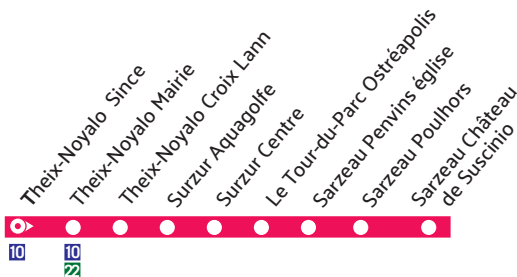

26 | Theix-Noyal - Sarzeau

L M Me J V S

Circule du lundi au samedi y compris les jours fériés (sauf 1er mai).
Ne circule pas les dimanches.

Cette ligne circule du lundi au samedi

pendant les vacances scolaires de la zone B :

- **Toussaint** : samedi 19/10/24 au samedi 02/11/24 (sauf dimanches),
- **Printemps** : samedi 05/04/25 au lundi 21/04/25 (sauf dimanches),
- **Ascension** : jeudi 29/05/25 au samedi 31/05/25,
- **Été** : à partir du samedi 5 juillet 2025.

Theix-Noyal ▶ Sarzeau

Theix-Noyal Since	9.30	9.55	14.00	17.00
Theix-Noyal Mairie	9.36	10.01	14.06	17.06
Theix-Noyal Croix Lann	9.39	10.04	14.09	17.09
Sarzur Aquagolfe	9.41	10.06	14.11	17.11
Sarzur Centre	9.44	10.09	14.14	17.14
Le Tour-du-Parc Ostréapolis	9.59	10.24	14.29	17.29
Sarzeau Penvins église	10.06	10.31	14.36	17.36
Sarzeau Poulhors	10.09	10.34	14.39	17.39
Sarzeau Château de Suscinio	10.13	10.38	14.43	17.43

ⓐ Ne circule pas le samedi.

ⓑ Circule uniquement le samedi.

Sarzeau ▶ Theix-Noyal

Sarzeau Château de Suscinio	11.10	15.15	18.00
Sarzeau Poulhors	11.13	15.18	18.03
Sarzeau Penvins église	11.16	15.21	18.06
Le Tour-du-Parc Ostréapolis	11.23	15.28	18.13
Sarzur Centre	11.38	15.43	18.28
Sarzur Aquagolfe	11.41	15.46	18.31
Theix-Noyal Croix Lann	11.44	15.49	18.34
Theix-Noyal Mairie	11.47	15.52	18.37
Theix-Noyal Since	11.55	16.00	18.45

26