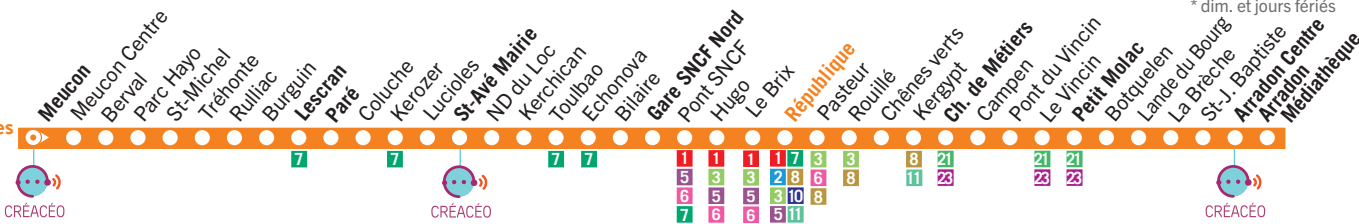

1 bus toutes les 30 min.

Meucon	7.04	7.24	7.45	8.05	8.25	8.48		9.52		10.52		11.51		12.50		13.51		14.51								
Lescran	7.11	7.31	7.53	8.13	8.33	8.56		9.59		10.59		11.58		12.58		13.58		14.58								
Paré	6.52	7.12	7.32	7.54	8.14	8.34	8.57	9.17	9.37	10.00	10.17	10.37	11.00	11.17	11.37	11.59	12.15	12.35	12.59	13.15	13.36	13.59	14.16	14.36	14.59	15.16
St-Avé Mairie	6.58	7.18	7.38	7.59	8.19	8.40	9.02	9.22	9.42	10.05	10.22	10.42	11.05	11.22	11.42	12.04	12.20	12.40	13.04	13.20	13.41	14.04	14.21	14.41	15.04	15.21
Gare SNCF Nord	7.10	7.30	7.50	8.10	8.30	8.50	9.10	9.30	9.50	10.13	10.30	10.50	11.13	11.30	11.50	12.13	12.29	12.49	13.13	13.29	13.50	14.13	14.30	14.50	15.13	15.30
République	7.17	7.37	7.57	8.17	8.37	8.57	9.17	9.37	9.57	10.20	10.37	10.57	11.20	11.37	11.57	12.21	12.37	12.57	13.21	13.37	13.57	14.20	14.37	14.57	15.20	15.37
Ch. de métiers	7.25	7.45	8.05	8.25	8.44	9.04	9.24	9.44	10.04	10.27	10.44	11.04	11.27	11.44	12.04	12.28	12.44	13.05	13.29	13.44	14.04	14.27	14.44	15.04	15.27	15.44
Petit Molac	7.28	7.48	8.08	8.28	8.47	9.07	9.27	9.47	10.07	10.30	10.47	11.07	11.30	11.47	12.07	12.31	12.47	13.08	13.32	13.47	14.07	14.30	14.47	15.07	15.30	15.47
Arradon Centre	7.33	7.53	8.14	8.34	8.52	9.12	9.32	9.52	10.12	10.35	10.52	11.12	11.36	11.53	12.13	12.36	12.52	13.13	13.37	13.52	14.12	14.35	14.52	15.13	15.36	15.53
Arradon Médiathèque	7.36	7.56	8.17	8.37	8.55	9.15	9.35	9.55	10.15	10.38	10.55	11.15	11.39	11.56	12.16	12.39	12.55	13.16	13.40	13.55	14.15	14.38	14.55	15.16	15.39	15.56