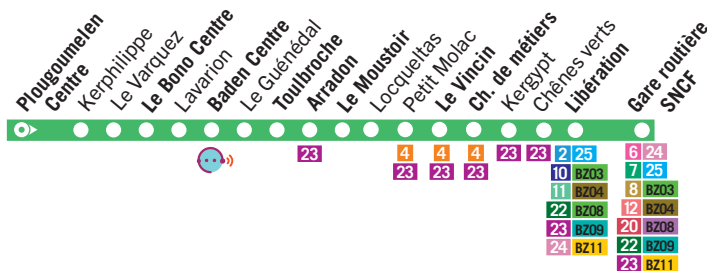

21 | Plougoumelen - Le Bono - Baden - Vannes

L M Me J V S

Créacéo, le service de transport à la demande du réseau Kicéo.

Renseignements et réservation* au 02 97 01 22 88

Depuis les arrêts Créacéo de Baden, Le Bono, Plougoumelen pour se connecter à la ligne régulière n°21 à l'arrêt Baden Centre. Du lundi au vendredi de 9h à 16h. Le samedi de 9h à 18h.

Pour plus de renseignements : kiceo.fr ou document d'information Créacéo disponible à la Mairie de votre domicile.

*La réservation doit être effectuée la veille pour un déplacement le lendemain matin ou jusqu'à 11h le jour-même pour un déplacement l'après-midi.

Plougoumelen ► Vannes

Plougoumelen Centre	6.39	7.39	9.00	11.14	13.09	15.00	17.45
Le Bono Centre	6.45	7.45	9.06	11.20	13.15	15.06	17.51
Baden Centre	6.50	7.50	9.11	11.25	13.20	15.11	17.56
Baden Toulbroche	6.54	7.54	9.15	11.29	13.24	15.15	18.00
Baden Le Moustoir	6.58	7.58	9.19	11.33	13.28	15.19	18.04
Arradon le Vincin	7.05	8.05	9.26	11.40	13.35	15.26	18.11
Vannes Ch. de Métiers	7.09	8.09	9.31	11.44	13.39	15.30	18.15
Vannes Libération	7.15	8.15	9.35	11.50	13.45	15.36	18.21
Vannes Gare Routière SNCF	7.25	8.25	9.45	12.00	13.55	15.46	18.31

ⓐ Ne circule pas le samedi
Renseignements au 02 97 01 22 10.

Vannes ► Plougoumelen

Vannes Gare Routière SNCF	7.45	11.00	12.20	14.10	15.55	17.20	18.40
Vannes Libération	7.55	11.10	12.30	14.20	16.05	17.30	18.50
Vannes Ch. de Métiers	8.00	11.15	12.35	14.25	16.10	17.35	18.55
Arradon Le Vincin	8.03	11.18	12.38	14.28	16.13	17.38	18.58
Baden Le moustoir	8.10	11.25	12.45	14.35	16.20	17.45	19.05
Baden Toulbroche	8.14	11.29	12.49	14.39	16.24	17.49	19.09
Baden Centre	8.18	11.33	12.53	14.43	16.28	17.53	19.13
Le Bono Centre	8.23	11.38	12.58	14.48	16.33	17.58	19.18
Plougoumelen Centre	8.29	11.44	13.04	14.54	16.39	18.04	19.24

Plougoumelen - Vannes

21