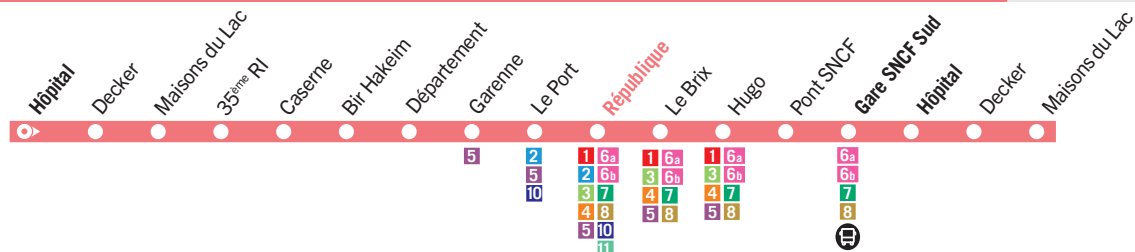

12 | Hôpital - Le Port - République - Gare SNCF Sud - Maisons du Lac

Hôpital	7.16	7.53	8.31	9.10	9.48	10.26	11.04	11.42	12.20	12.58	13.36	14.14	14.52	15.30	16.06	16.43	17.22	18.02	18.40
Decker	7.17	7.54	8.32	9.11	9.49	10.27	11.05	11.43	12.21	12.59	13.37	14.15	14.53	15.31	16.07	16.44	17.23	18.03	18.41
Maisons du Lac	7.19	7.56	8.34	9.13	9.51	10.29	11.07	11.45	12.23	13.01	13.39	14.17	14.55	15.33	16.09	16.46	17.25	18.05	18.43
Garenne	7.26	8.04	8.42	9.21	9.59	10.37	11.15	11.53	12.31	13.09	13.47	14.25	15.03	15.41	16.17	16.54	17.33	18.13	18.50
République	7.29	8.07	8.46	9.24	10.02	10.40	11.18	11.56	12.34	13.12	13.50	14.28	15.06	15.44	16.21	16.57	17.36	18.16	18.53
Le Brix	7.31	8.09	8.48	9.26	10.04	10.42	11.20	11.58	12.36	13.14	13.52	14.30	15.08	15.46	16.23	16.59	17.38	18.18	18.55
Pont SNCF	7.34	8.12	8.51	9.29	10.07	10.45	11.23	12.01	12.39	13.17	13.55	14.33	15.11	15.49	16.26	17.03	17.42	18.21	18.58
Gare SNCF Sud	7.36	8.14	8.53	9.31	10.09	10.47	11.25	12.03	12.41	13.19	13.57	14.35	15.13	15.51	16.28	17.05	17.44	18.23	19.00
Hôpital Vannes	7.37	8.15	8.54	9.32	10.10	10.48	11.26	12.04	12.42	13.20	13.58	14.36	15.14	15.52	16.30	17.07	17.46	18.24	19.01
Maisons du Lac	7.40	8.18	8.57	9.35	10.13	10.51	11.29	12.07	12.45	13.23	14.01	14.39	15.17	15.55	16.33	17.10	17.49	18.27	

Desserte interne hôpital

12 | Hôpital - Le Port - République - Gare SNCF Sud - Maisons du Lac

Hôpital	7.17	7.54	8.33	9.11	9.48	10.26	11.02	11.40	12.21	12.59	13.37	14.14	14.52	15.30	16.08	16.46	17.24	18.02	18.40
Decker	7.18	7.55	8.34	9.12	9.49	10.27	11.03	11.41	12.22	13.00	13.38	14.15	14.53	15.31	16.09	16.47	17.25	18.03	18.41
Maisons du Lac	7.20	7.57	8.36	9.14	9.51	10.29	11.05	11.43	12.24	13.02	13.40	14.17	14.55	15.33	16.11	16.49	17.27	18.05	18.43
Garenne	7.27	8.05	8.44	9.22	9.59	10.37	11.14	11.52	12.32	13.10	13.48	14.25	15.03	15.41	16.19	16.57	17.35	18.13	18.51
République	7.30	8.08	8.47	9.25	10.03	10.41	11.18	11.56	12.35	13.13	13.51	14.28	15.06	15.44	16.22	17.00	17.38	18.16	18.54
Le Brix	7.32	8.10	8.49	9.27	10.05	10.43	11.20	11.58	12.37	13.15	13.53	14.30	15.08	15.46	16.24	17.02	17.40	18.18	18.56
Pont SNCF	7.34	8.12	8.51	9.29	10.07	10.45	11.23	12.01	12.39	13.17	13.55	14.33	15.11	15.49	16.27	17.05	17.43	18.21	18.59
Gare SNCF Sud	7.36	8.14	8.53	9.31	10.09	10.47	11.25	12.03	12.41	13.19	13.57	14.35	15.13	15.51	16.29	17.07	17.45	18.23	19.01
Hôpital Vannes	7.37	8.15	8.54	9.32	10.10	10.48	11.26	12.04	12.42	13.20	13.58	14.36	15.14	15.52	16.30	17.08	17.46	18.24	19.02
Maisons du Lac	7.40	8.18	8.57	9.35	10.13	10.51	11.29	12.07	12.45	13.23	14.01	14.39	15.17	15.55	16.33	17.11	17.49	18.27	

Desserte interne hôpital