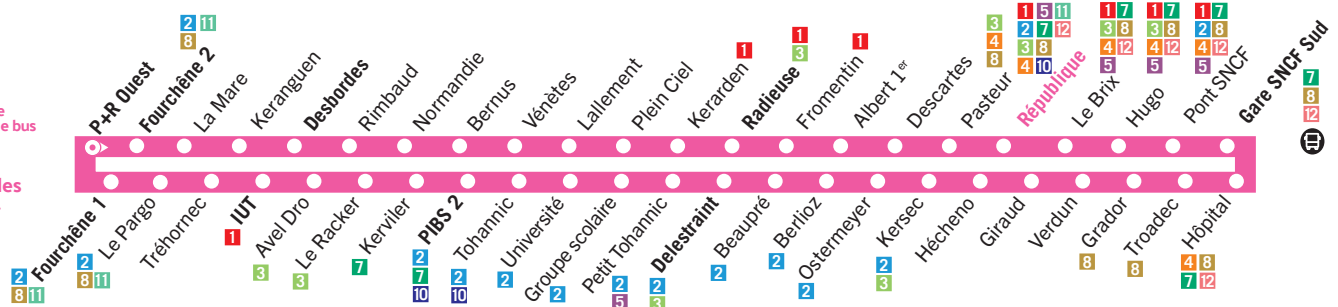

6a | P+R Ouest - Radieuse - République - Gare SNCF Sud - Kérino - P+R Ouest

L M Me J V

S P.58 D P.102

P+R | Parking Relais Ouest

Stationnez gratuitement sur le parking et prenez le bus

1 bus toutes les 20 min.

P+R Ouest		7.13	7.32	7.51	8.10	8.29	8.48	9.07	9.26	9.44	10.04	10.22	10.40	11.00	11.18	11.38	11.58	12.15	12.35	12.55	13.15	13.34	13.53	14.13	14.31	14.50	15.09
Fourchène 2		7.14	7.33	7.52	8.11	8.30	8.49	9.08	9.27	9.45	10.05	10.23	10.41	11.01	11.19	11.39	11.59	12.16	12.36	12.56	13.16	13.35	13.54	14.14	14.32	14.51	15.10
Desbordes		7.17	7.36	7.55	8.14	8.33	8.52	9.11	9.30	9.48	10.08	10.26	10.44	11.04	11.22	11.42	12.02	12.19	12.39	12.59	13.19	13.38	13.57	14.17	14.35	14.54	15.13
Radieuse		7.27	7.46	8.05	8.24	8.42	9.01	9.20	9.39	9.57	10.17	10.34	10.52	11.12	11.30	11.51	12.11	12.28	12.48	13.08	13.29	13.47	14.06	14.26	14.44	15.03	15.22
République		7.34	7.53	8.10	8.29	8.48	9.07	9.26	9.45	10.03	10.23	10.40	10.58	11.18	11.36	11.57	12.16	12.33	12.53	13.13	13.35	13.53	14.11	14.31	14.49	15.08	15.27
Gare SNCF Sud	7.17	7.41	7.59	8.16	8.36	8.54	9.13	9.32	9.51	10.09	10.29	10.46	11.05	11.24	11.42	12.03	12.22	12.42	12.59	13.19	13.41	14.00	14.18	14.38	14.56	15.15	15.34
Delestrait	7.28	7.52	8.12	8.27	8.46	9.04	9.23	9.42	10.01	10.19	10.39	10.56	11.15	11.34	11.52	12.13	12.32	12.52	13.09	13.29	13.52	14.10	14.28	14.48	15.06	15.25	15.45
PIBS 2	7.34	8.00	8.21	8.32	8.51	9.09	9.28	9.47	10.06	10.24	10.44	11.01	11.20	11.39	11.57	12.18	12.37	12.57	13.14	13.33	13.56	14.14	14.32	14.52	15.10	15.30	15.50
IUT	7.39	8.05	8.26	8.37	8.56	9.14	9.33	9.52	10.11	10.29	10.49	11.06	11.25	11.45	12.03	12.23	12.42	13.02	13.19	13.38	14.01	14.19	14.37	14.57	15.15	15.35	15.55
Fourchène 1	7.44	8.11	8.31	8.42	9.01	9.19	9.38	9.57	10.16	10.34	10.54	11.11	11.31	11.50	12.08	12.28	12.48	13.08	13.24	13.44	14.06	14.24	14.42	15.02	15.20	15.41	16.02
P+R Ouest	7.45	8.12	8.32	8.43	9.02	9.20	9.39	9.58	10.17	10.35	10.55	11.12	11.33	11.52	12.10	12.30	12.49	13.10	13.26	13.45	14.08	14.26	14.44	15.04	15.22	15.43	16.04

1 bus toutes les 20 min.

P+R Ouest	15.27	15.48	16.09	16.30	16.53	17.14	17.35	17.57	18.16	18.35	18.56	19.24	19.48
Fourchène 2	15.28	15.49	16.10	16.31	16.54	17.15	17.36	17.58	18.17	18.36	18.57	19.25	19.49
Desbordes	15.31	15.52	16.13	16.34	16.57	17.18	17.39	18.01	18.20	18.39	19.00	19.28	19.52
Radieuse	15.40	16.01	16.22	16.44	17.07	17.28	17.49	18.10	18.28	18.47	19.08	19.36	20.00
République	15.47	16.07	16.28	16.50	17.13	17.34	17.55	18.16	18.33	18.52	19.12	19.40	20.04
Gare SNCF Sud	15.54	16.14	16.35	16.57	17.20	17.42	18.01	18.22	18.40	18.59	19.17	19.45	20.09
Delestrait	16.05	16.26	16.47	17.09	17.32	17.53	18.12	18.33	18.51	19.09	19.27	19.55	20.19
PIBS 2	16.10	16.33	16.54	17.16	17.39	17.59	18.16	18.38	18.56	19.14	19.32	20.00	20.24
IUT	16.16	16.39	17.00	17.22	17.45	18.04	18.21	18.43	19.01	19.19	19.37	20.05	20.29
Fourchène 1	16.23	16.46	17.07	17.29	17.50	18.09	18.26	18.48	19.06	19.24	19.42	20.10	20.34
P+R Ouest	16.25	16.48	17.09	17.30	17.52	18.11	18.28	18.49	19.07	19.25	19.43	20.11	20.35

1 bus toutes les 20 min.

Fourchène
↓
Gare
SNCF
en direct

UBS
↓
IUT
en 8 min.

Service réalisé en autocar

RENFORTS	Radieuse	12.04	16.34
	République	12.11	16.42
	Gare SNCF Sud	12.17	16.48
	Kersec	12.24	16.56
	Delestrait	12.29	17.01