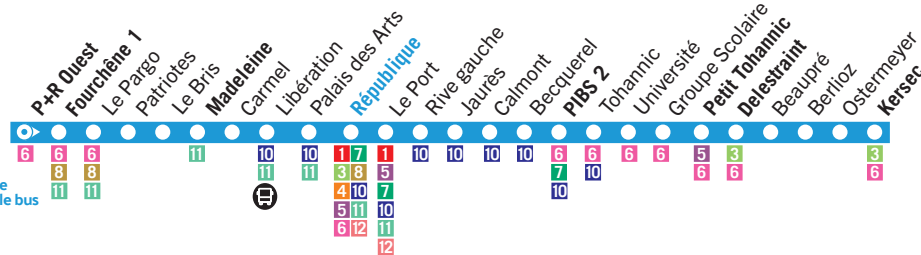

1 bus toutes les 10 min.

2 | P+R Ouest - Madeleine - République - PIBS 2 - Kersec

L M Me J V | S P.32 D P.102

* dim. et jours fériés

1 bus toutes les 15 min.

Stationnez gratuitement sur le parking et prenez le bus