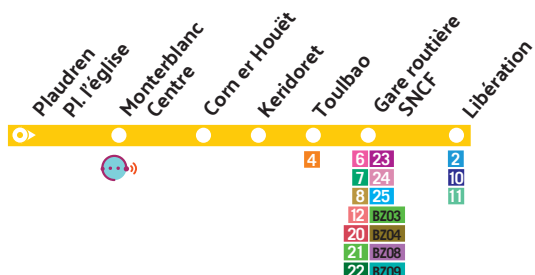

BZ
09

BZ11 | Plaudren - Monterblanc - Vannes

une ligne
du réseau **BREIZHGO**

L M Me J V S

4
6 23
7 24
8 25
12 BZ03
20 BZ04
21 BZ08
22 BZ09

Créacéo, le service de transport à la demande du réseau Kicéo.
Renseignements et réservation* au 02 97 01 22 88.