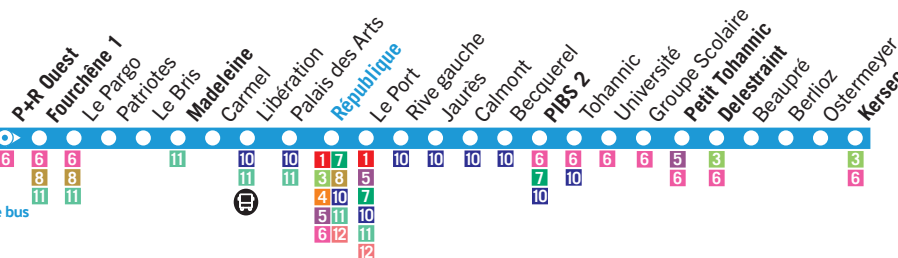

1 bus
toutes les
10 min.

Stationnez
gratuitement sur le
parking et prenez le bus

P+R Ouest	6.29	6.44	6.59	7.14	7.25	7.43	7.53	8.04	8.14	8.24	8.32	8.42	8.52	9.01	9.11	9.21	9.31	9.41	9.52	10.02	10.12	10.20	10.30	10.40	10.50	11.00	11.10	11.20	11.30
Fourchêne 1	6.31	6.46	7.01	7.16	7.27	7.45	7.55	8.06	8.16	8.26	8.34	8.44	8.54	9.04	9.14	9.24	9.34	9.44	9.55	10.05	10.15	10.23	10.33	10.43	10.53	11.03	11.13	11.23	11.33
Madeleine	6.33	6.48	7.04	7.19	7.30	7.48	7.58	8.09	8.19	8.29	8.38	8.48	8.58	9.08	9.18	9.28	9.38	9.48	9.59	10.09	10.19	10.27	10.37	10.47	10.57	11.07	11.17	11.27	11.37
République	6.39	6.54	7.10	7.25	7.36	7.54	8.04	8.14	8.24	8.34	8.44	8.54	9.04	9.14	9.24	9.34	9.44	9.54	10.04	10.14	10.24	10.34	10.44	10.54	11.04	11.14	11.24	11.34	11.44
PIBS 2	6.43	6.58	7.15	7.30	7.41	7.59	8.09	8.19	8.29	8.39	8.49	8.59	9.09	9.19	9.29	9.39	9.49	10.00	10.10	10.20	10.30	10.40	10.50	11.00	11.10	11.20	11.30	11.40	11.50
Petit Tohannic	6.46	7.01	7.18	7.33	7.44	8.02	8.13	8.23	8.33	8.42	8.52	9.02	9.12	9.22	9.32	9.42	9.52	10.03	10.13	10.23	10.33	10.43	10.53	11.03	11.13	11.23	11.33	11.43	11.53
Delestraint	6.47	7.02	7.19	7.34	7.45	8.03	8.14	8.24	8.34	8.43	8.53	9.03	9.13	9.23	9.33	9.43	9.53	10.04	10.14	10.24	10.34	10.44	10.54	11.04	11.14	11.24	11.34	11.44	11.54
Kersec	6.51	7.06	7.23	7.38	7.49	8.07	8.18	8.28	8.38	8.47	8.57	9.07	9.17	9.27	9.37	9.47	9.57	10.08	10.18	10.28	10.38	10.48	10.58	11.08	11.18	11.28	11.38	11.48	11.58

1 bus toutes les 10 min.

P+R Ouest	11.40	11.50	12.02	12.12	12.22	12.32	12.42	12.52	13.03	13.13	13.20	13.30	13.42	13.52	14.02	14.12	14.22	14.31	14.41	14.51	15.02	15.11	15.21	15.31	15.41	15.51	16.01	16.11	16.21
Fourchêne 1	11.43	11.53	12.05	12.15	12.25	12.35	12.45	12.55	13.06	13.16	13.23	13.33	13.45	13.55	14.05	14.15	14.25	14.34	14.44	14.54	15.05	15.14	15.24	15.34	15.44	15.54	16.04	16.14	16.24
Madeleine	11.47	11.57	12.08	12.18	12.28	12.38	12.48	12.58	13.09	13.19	13.26	13.36	13.48	13.58	14.08	14.18	14.28	14.38	14.48	14.58	15.08	15.18	15.28	15.38	15.48	15.58	16.08	16.18	16.28
République	11.54	12.04	12.14	12.24	12.34	12.44	12.54	13.04	13.14	13.24	13.34	13.44	13.54	14.04	14.14	14.24	14.34	14.44	14.54	15.04	15.14	15.24	15.34	15.44	15.54	16.04	16.14	16.24	16.34
PIBS 2	12.00	12.10	12.20	12.30	12.40	12.50	13.00	13.10	13.19	13.29	13.38	13.49	13.59	14.09	14.19	14.29	14.39	14.49	14.59	15.09	15.19	15.30	15.40	15.50	16.00	16.10	16.20	16.30	16.40
Petit Tohannic	12.03	12.13	12.23	12.33	12.43	12.53	13.03	13.13	13.22	13.32	13.41	13.52	14.02	14.12	14.22	14.32	14.42	14.52	15.02	15.12	15.22	15.33	15.43	15.53	16.03	16.13	16.23	16.33	16.43
Delestraint	12.04	12.14	12.24	12.34	12.44	12.54	13.04	13.14	13.23	13.33	13.42	13.53	14.03	14.13	14.23	14.33	14.43	14.53	15.03	15.13	15.23	15.34	15.44	15.54	16.04	16.14	16.24	16.34	16.44
Kersec	12.08	12.18	12.28	12.38	12.48	12.58	13.08	13.18	13.27	13.37	13.46	13.57	14.07	14.17	14.27	14.37	14.47	14.57	15.07	15.17	15.27	15.38	15.48	15.58	16.08	16.18	16.28	16.38	16.48

1 bus toutes les 10 min.