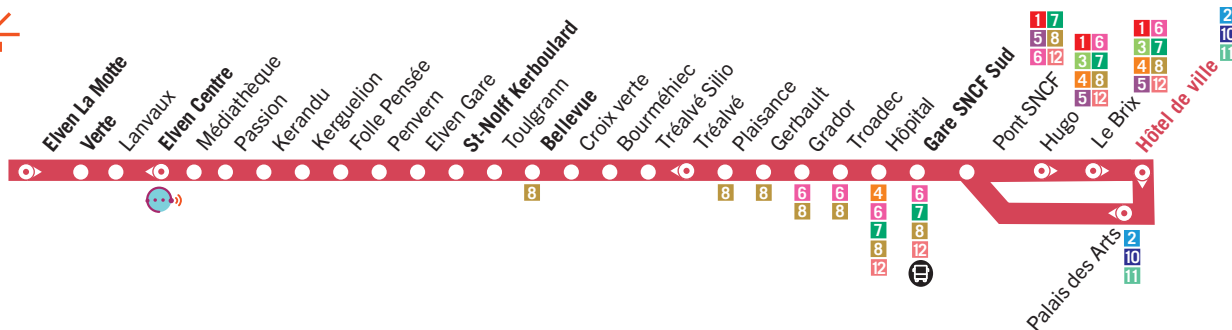

20 | Elven - Vannes

L M Me J V S

NOUVEAUTÉS
voir p.5

Elven ► Vannes

	7.07	8.22	11.37	13.17	14.32	17.52
Elven La Motte Verte						
Elven Centre	7.10	8.25	11.40	13.20	14.35	17.55
St-Nolff Kerboulard	7.18	8.33	11.47	13.27	14.42	18.02
St-Nolff Bellevue	7.23	8.38	11.52	13.32	14.47	18.07
Vannes Gare SNCF Sud	7.33	8.48	12.01	13.41	14.56	18.16
Vannes Hôtel de Ville	7.38	8.53	12.06	13.46	15.01	18.21

Aller travailler à Vannes en bus ?
Oui c'est possible !

Je pars d'Elven à **8h22**, j'arrive à Vannes Centre à **8h53**.
Le soir, je repars à **18h30** pour arriver à Elven **avant 19h**.

Vannes ► Elven

	7.45	11.00	12.20	13.55	17.15	18.30
Vannes Hôtel de Ville						
Vannes Gare SNCF Sud	7.49	11.04	12.24	13.59	17.19	18.34
St-Nolff Bellevue	7.58	11.13	12.33	14.08	17.29	18.43
St-Nolff Kerboulard	8.03	11.18	12.38	14.13	17.34	18.48
Elven Centre	8.12	11.27	12.47	14.22	17.43	18.57
Elven La Motte Verte	8.15	11.30	12.50	14.25	17.46	19.00

Créacéo, le service de transport à la demande du réseau Kicéo.
Renseignements et réservation* au 02 97 01 22 88

- Depuis les arrêts Créacéo d'Elven et de Trédion pour se connecter à la ligne régulière n°20 à l'arrêt Elven Centre.
- Depuis les arrêts Créacéo de Trédion pour se connecter à la ligne régulière n°8 à l'arrêt St-Nolff Mairie.

Du lundi au vendredi de 9h à 16h, Le samedi de 9h à 18h.

Pour plus de renseignements : kiceo.fr ou document d'information Créacéo disponible à la Mairie de votre domicile.

*La réservation doit être effectuée la veille pour un déplacement le lendemain matin ou jusqu'à 11h le jour-même pour un déplacement l'après-midi.

^a Ne circule pas le samedi.

Correspondances avec les lignes 21, 22, 23, 24, 25, BZ03, BZ04, BZ08, BZ09, BZ11.
Renseignements au 02 97 01 22 10.