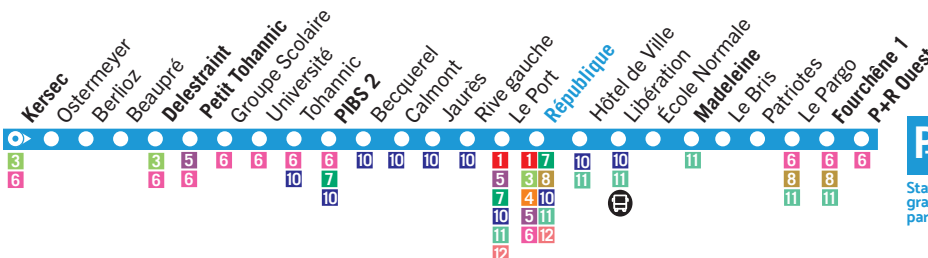

Stationnez gratuitement sur le parking et prenez le bus

Kersec	6.29	6.44	6.56	7.14	7.31	7.45	7.54	8.05	8.15	8.25	8.35	8.45	8.55	9.05	9.14	9.24	9.34	9.44	9.54	10.04	10.14	10.24	10.34	10.44	10.54	11.04	11.14	11.24	11.34
Delestraint	6.32	6.47	6.59	7.17	7.34	7.48	7.57	8.08	8.18	8.28	8.38	8.48	8.58	9.08	9.17	9.27	9.37	9.47	9.57	10.07	10.17	10.27	10.37	10.47	10.57	11.07	11.17	11.27	11.37
Petit Tohannic	6.33	6.48	7.00	7.18	7.35	7.49	7.58	8.09	8.19	8.29	8.39	8.49	8.59	9.09	9.18	9.28	9.38	9.48	9.58	10.08	10.18	10.28	10.38	10.48	10.58	11.08	11.18	11.28	11.38
PIBS 2	6.37	6.52	7.04	7.22	7.39	7.53	8.02	8.13	8.23	8.33	8.43	8.53	9.03	9.13	9.23	9.33	9.43	9.53	10.03	10.13	10.23	10.33	10.43	10.53	11.03	11.13	11.23	11.33	11.43
République	6.43	6.58	7.10	7.28	7.45	7.59	8.08	8.20	8.30	8.40	8.50	9.00	9.10	9.20	9.30	9.40	9.50	10.00	10.10	10.20	10.30	10.40	10.50	11.00	11.10	11.20	11.30	11.40	11.50
Madeleine	6.49	7.04	7.15	7.33	7.50	8.04	8.14	8.26	8.36	8.46	8.56	9.06	9.16	9.26	9.36	9.46	9.56	10.06	10.16	10.26	10.36	10.46	10.56	11.07	11.17	11.27	11.37	11.47	11.57
Fourchène 1	6.52	7.07	7.18	7.36	7.53	8.07	8.17	8.29	8.39	8.49	8.59	9.09	9.19	9.29	9.39	9.49	9.59	10.09	10.19	10.29	10.40	10.50	11.00	11.10	11.20	11.30	11.40	11.50	12.00
P+R Ouest	6.53	7.08	7.19	7.37	7.54	8.08	8.18	8.30	8.40	8.50	9.00	9.10	9.20	9.30	9.40	9.50	10.00	10.10	10.20	10.30	10.41	10.51	11.01	11.11	11.21	11.31	11.41	11.51	12.01

1 bus toutes les 10 min.

Kersec	11.44	11.54	12.04	12.14	12.24	12.34	12.44	12.54	13.04	13.14	13.24	13.35	13.45	13.55	14.05	14.15	14.25	14.35	14.45	14.55	15.04	15.14	15.24	15.34	15.44	15.54	16.04	16.14	16.24
Delestraint	11.47	11.57	12.07	12.17	12.27	12.37	12.47	12.57	13.07	13.17	13.27	13.38	13.48	13.58	14.08	14.18	14.28	14.38	14.48	14.58	15.07	15.17	15.27	15.37	15.47	15.57	16.07	16.17	16.27
Petit Tohannic	11.48	11.58	12.08	12.18	12.28	12.38	12.48	12.58	13.08	13.18	13.28	13.39	13.49	13.59	14.09	14.19	14.29	14.39	14.49	14.59	15.08	15.18	15.28	15.38	15.48	15.58	16.08	16.18	16.28
PIBS 2	11.53	12.03	12.13	12.23	12.33	12.43	12.53	13.03	13.13	13.23	13.33	13.43	13.53	14.03	14.13	14.23	14.33	14.43	14.53	15.03	15.13	15.23	15.33	15.43	15.53	16.03	16.13	16.23	16.33
République	12.00	12.10	12.20	12.30	12.40	12.50	13.00	13.10	13.20	13.30	13.40	13.50	14.00	14.10	14.20	14.30	14.40	14.50	15.00	15.10	15.20	15.30	15.40	15.50	16.00	16.10	16.20	16.30	16.40
Madeleine	12.07	12.17	12.27	12.37	12.48	12.57	13.06	13.16	13.26	13.36	13.46	13.56	14.06	14.16	14.26	14.36	14.46	14.56	15.06	15.16	15.26	15.36	15.46	15.56	16.06	16.16	16.26	16.36	16.46
Fourchène 1	12.10	12.20	12.30	12.40	12.51	13.00	13.10	13.20	13.30	13.40	13.49	13.59	14.09	14.21	14.31	14.41	14.52	15.02	15.12	15.23	15.33	15.43	15.53	16.03	16.13	16.23	16.33	16.43	16.50
P+R Ouest	12.11	12.21	12.31	12.41	12.52	13.01	13.11	13.21	13.31	13.41	13.50	14.00	14.10	14.22	14.32	14.42	14.53	15.03	15.13	15.24	15.34	15.44	15.54	16.04	16.14	16.24	16.34	16.44	16.51

1 bus toutes les 10 min.