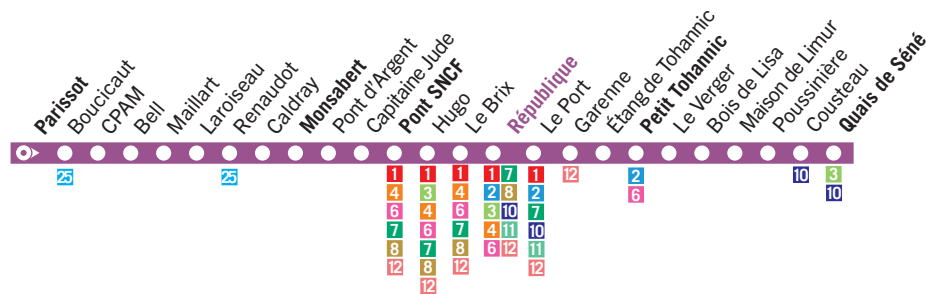

L M Me J V

S

D⁺
P.102

* dim. et jours fériés

NOUVEAUTÉS
voir p.4

 1 bus
toutes les
30 min.
puis 20 min.

Parissot ► Quais de Séné

Parissot	6.31	7.26	8.01	8.31	9.00	9.30	10.00	10.30	11.00	11.29	11.59	12.25	12.45	13.05	13.25	13.45	14.04	14.25	14.45	15.04	15.24	15.44	16.04	16.24	16.44	17.04	17.24	17.44	18.04	18.24	18.45	19.01
Monsabert	6.39	7.34	8.09	8.39	9.08	9.38	10.08	10.38	11.08	11.37	12.07	12.33	12.53	13.13	13.33	13.53	14.12	14.33	14.53	15.13	15.33	15.53	16.13	16.33	16.53	17.13	17.33	17.53	18.13	18.33	18.53	19.09
Pont SNCF	6.45	7.40	8.15	8.45	9.14	9.44	10.14	10.44	11.14	11.44	12.14	12.40	13.00	13.20	13.40	14.00	14.19	14.40	15.00	15.20	15.40	16.00	16.20	16.40	17.00	17.20	17.40	18.00	18.20	18.40	19.00	19.15
République	6.50	7.45	8.20	8.50	9.20	9.50	10.20	10.50	11.20	11.50	12.20	12.45	13.05	13.25	13.45	14.05	14.25	14.45	15.05	15.26	15.46	16.06	16.26	16.46	17.06	17.26	17.46	18.06	18.25	18.45	19.05	19.20
Petit Tohannic	6.54	7.50	8.25	8.54	9.25	9.55	10.25	10.56	11.26	11.54	12.27	12.51	13.10	13.29	13.49	14.10	14.30	14.50	15.10	15.31	15.51	16.11	16.31	16.51	17.12	17.32	17.52	18.12	18.31	18.50	19.10	19.25
Quais de Séné	7.00	7.56	8.31	9.00	9.31	10.01	10.31	11.02	11.32	12.00	12.33	12.57	13.16	13.35	13.55	14.16	14.35	14.56	15.16	15.37	15.57	16.17	16.37	16.57	17.18	17.38	17.58	18.18	18.37	18.56	19.16	19.30