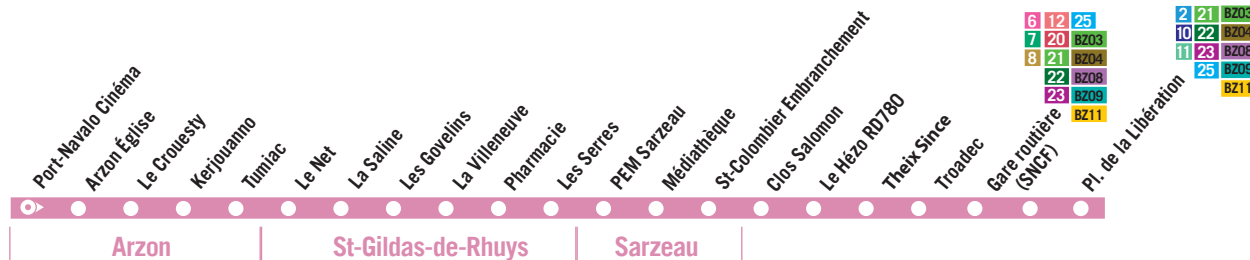

*dim. et jours fériés

jours de circulation	L M Me		L M Me		L M Me		L M Me		L M Me		L M Me		L M Me		V E	Dimanches et jours fériés ^①			
	J V	J V	J V	J V S	J V S	J V S	J V	L	J V	J V S	J V	J V	J V	J V		EXPRESS	EXPRESS	EXPRESS	EXPRESS
			EXPRESS		EXPRESS				EXPRESS	EXPRESS		EXPRESS	EXPRESS	EXPRESS				EXPRESS	
PORT NAVALO Cinéma	6.35	7.18	7.46	9.15	11.15	13.10	15.05	16.00			17.23			21.30	13.05	16.30	18.10	19.00	
ARZON Eglise ^②	6.38	7.21 ^③	7.49 ^③	9.18 ^③	11.18 ^③	13.13 ^③	15.08	16.03			17.26			21.27	13.08	16.33	18.13	19.03	
ARZON Le Crouesty	6.40	7.23	7.51	9.20	11.20	13.15	15.10	16.05	17.05	17.28	18.00	19.00	21.25	13.10	16.35	18.15	19.05		
ARZON Kerjouanno	6.42	7.25	7.53	9.22	11.22	13.17	15.12	16.07	17.07	17.30	18.02	19.02	|	13.12	16.37	18.17	19.07		
ARZON Tumiac ^④	6.44	7.27	7.55	9.24	11.24	13.19	15.14	|	|	17.32	|	|	|	13.14	16.39	|	19.09		
ST GILDAS DE RHUYS Le Net (RD 780)	6.45	7.28	7.56	9.25	11.25	13.20	15.15	|	|	17.33	|	|	|	13.15	16.40	|	19.10		
ST GILDAS DE RHUYS La Saline (RD 198)	6.47	|	7.58	|	11.27	13.22	15.17	|	|	17.35	|	|	|	13.17	16.42	|	19.12		
ST GILDAS DE RHUYS Les Govelins (RD 198)	6.49	|	8.00	|	11.29	13.24	15.19	|	|	17.37	|	|	|	13.19	16.44	|	19.14		
ST GILDAS DE RHUYS La Villeneuve	6.50	|	8.01	|	11.30	13.25	15.20	|	|	17.38	|	|	|	13.20	16.45	|	19.15		
	|	|	|	|	|	|	|	|	|	|	|	|	|	|	|	|	|	|	
	|	|	|	|	|	|	|	|	|	|	|	|	|	|	|	|	|	|	
ST GILDAS DE RHUYS Pharmacie (RD 198)	6.52	|	8.03	|	11.32	13.27	15.22	|	|	17.40	|	|	|	13.22	16.47	|	19.17		
ST GILDAS DE RHUYS Les Serres	6.54	|	8.05	|	11.34	13.29	15.24	|	|	17.42	|	|	|	13.24	16.49	|	19.19		
SARZEAU Pôle d'Echanges Multimodal	6.57	7.36	8.08	9.33	11.37	13.32	15.27	16.16	17.18	17.45	18.13	19.13	21.45	13.27	16.53	18.26	19.22		
SARZEAU Médiathèque	7.00	7.39	8.11	9.36	11.40	13.35	15.30	16.19	17.21	17.48	18.16	19.16	21.48	13.30	16.56	18.29	19.25		
ST COLOMBIER Embranchement (RD 780)	7.06	7.45	8.24	9.42	11.46	13.41	15.36	16.25	17.27	17.54	18.22	19.22	|	13.36	17.02	18.35	19.31		
ST ARMEL Clos Salomon	7.09	7.48	8.27	9.45	11.49	13.44	15.39	16.28	17.30	17.57	18.25	19.25	|	13.39	17.05	18.38	19.34		
LE HEZO Embranchement (RD 780)	7.11	7.50	8.29	9.47	11.51	13.46	15.41	16.30	17.32	17.59	18.27	19.27	|	13.41	17.07	18.40	19.36		
THEIX Since	7.17	7.56	8.35	9.53	11.57	13.52	15.47	16.36	17.38	18.05	18.33	19.33	|	13.47	17.13	18.46	19.42		
VANNES Troadec	7.28	8.11	8.48	10.04	12.09	14.05	15:58	16.49	17.50	18.17	|	|	22.12	14.00	17.26	18.59	19.53		
VANNES Gare routière (SNCF)	7.35	8.12	8.49	10.05	12.10	14.06	15.59	16.50	17.51	18.18	19.05	19.51	22.13	14.01	17.27	19.00	19.54		
VANNES Place de la Libération	7.48	8.19	8.56	10.12	12.17	14.13	16.06	16.57	17.58	18.25	18.48	19.58	22.20	14.08	17.37	19.07	20.01		

Les services express ne sont pas ouverts aux abonnés scolaires.

Le transport à la demande

- arrêt desservi sur demande. Retrouvez tous les arrêts sur kiceo.fr
- renseignement et réservation au 02 97 01 22 88 la veille pour un déplacement le lendemain matin ou jusqu'à 11h le jour même pour un déplacement l'après-midi.

② Cet arrêt n'est pas desservi dans le sens Arzon vers Vannes, veuillez vous rendre à l'arrêt ST-COLOMBIER Embranchement (RD 780)

③ Le mardi de 7h00 à 14h00 (jour du marché), cet arrêt est reporté à l'arrêt ARZON Le Crouesty