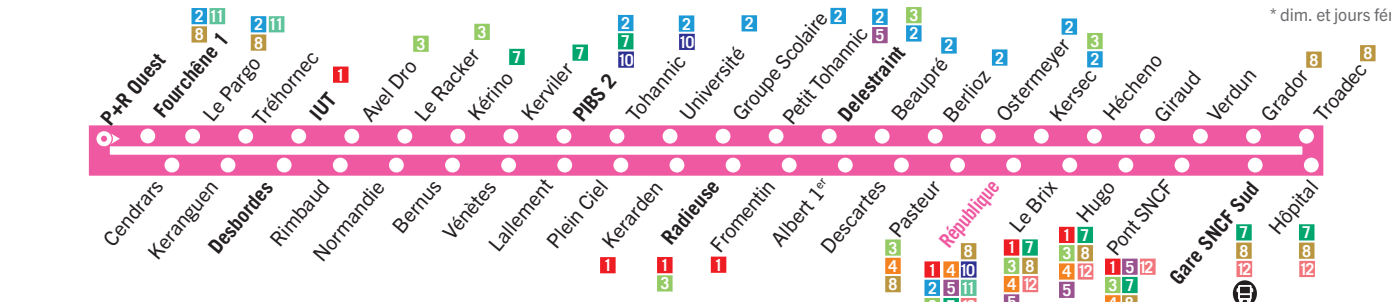

6b | P+R Ouest - Kérino - Gare SNCF Sud - République - Radieuse - P+R Ouest

L M Me J V | S | D* P.102

* dim. et jours fériés

P+R Ouest	6.50	7.20	7.50	8.21	8.51	9.20	9.57	10.25	10.56	11.26	11.56	12.25	12.55	13.25	13.54	14.25	14.55	15.26	15.56	16.26	16.56	17.24	17.55	18.28	18.58	19.32	19.52
Fourchène 1	6.52	7.22	7.52	8.23	8.53	9.22	9.59	10.27	10.58	11.28	11.58	12.27	12.57	13.27	13.56	14.27	14.57	15.28	15.58	16.28	16.58	17.26	17.57	18.30	19.00	19.34	19.54
IUT	6.56	7.26	7.56	8.27	8.57	9.26	10.03	10.32	11.02	11.32	12.02	12.32	13.01	13.31	14.00	14.31	15.01	15.32	16.03	16.33	17.03	17.30	18.02	18.34	19.04	19.38	19.58
PIBS 2	7.01	7.31	8.01	8.32	9.02	9.31	10.08	10.37	11.07	11.37	12.07	12.37	13.06	13.36	14.05	14.36	15.06	15.37	16.08	16.38	17.08	17.35	18.07	18.39	19.09	19.43	20.03
Delestraint	7.06	7.36	8.06	8.36	9.06	9.35	10.12	10.41	11.11	11.41	12.11	12.41	13.11	13.41	14.10	14.40	15.10	15.41	16.12	16.42	17.12	17.39	18.11	18.43	19.13	19.47	20.07
Gare SNCF Sud	7.17	7.47	8.17	8.47	9.17	9.46	10.23	10.52	11.22	11.52	12.22	12.52	13.22	13.52	14.21	14.51	15.21	15.52	16.23	16.52	17.22	17.51	18.22	18.52	19.22	19.56	20.16
République	7.24	7.54	8.24	8.54	9.25	9.54	10.29	10.59	11.29	11.59	12.29	12.59	13.29	13.59	14.29	14.59	15.29	15.59	16.29	16.59	17.29	17.59	18.29	18.59	19.29		
Radieuse	7.30	8.00	8.30	9.00	9.32	10.01	10.36	11.07	11.37	12.07	12.35	13.06	13.35	14.05	14.35	15.05	15.35	16.05	16.35	17.05	17.36	18.05	18.36	19.06	19.36		
Desbordes	7.39	8.09	8.38	9.08	9.40	10.09	10.45	11.15	11.45	12.15	12.44	13.15	13.44	14.14	14.42	15.13	15.43	16.13	16.45	17.14	17.45	18.15	18.44	19.14	19.44		
P+R Ouest	7.43	8.13	8.42	9.12	9.45	10.14	10.50	11.20	11.50	12.20	12.49	13.20	13.49	14.19	14.49	15.19	15.49	16.18	16.50	17.19	17.49	18.19	18.48	19.18	19.47		

1 bus toutes les 30 min.

Correspondances avec les lignes 20, 21, 22, 23, 24, 25, BZ03, BZ04, BZ08, BZ09, BZ11. Renseignements au 02 97 01 22 10.

P+R Ouest - Kérino - Gare SNCF Sud - République - Radieuse - P+R Ouest

6b