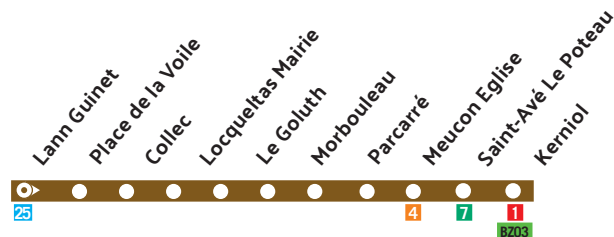

26

Nouvelle

ligne 27

27 | Grand Champ - Locmaria-Grand-Champ - Vannes

L M Me J V S

Grand-Champ ▶ Vannes

	6.40	10.00	13.02	16.00
Lann Guinet	6.40			
Place de la Voile	6.47	8.26	10.07	11.30
Collec	6.50	8.29	10.10	11.33
Locquetas Mairie	6.54	8.33	10.14	11.37
Le Goluth	6.58	8.37	10.18	11.41
Morbouleau	7.00	8.39	10.20	11.43
Parcarré	7.04	8.43	10.24	11.47
Meucon Eglise	7.08	8.47	10.28	11.51
Saint-Avé Le Poteau	7.13	8.52	10.33	11.56
Kerniol	7.16	8.55	10.36	11.59