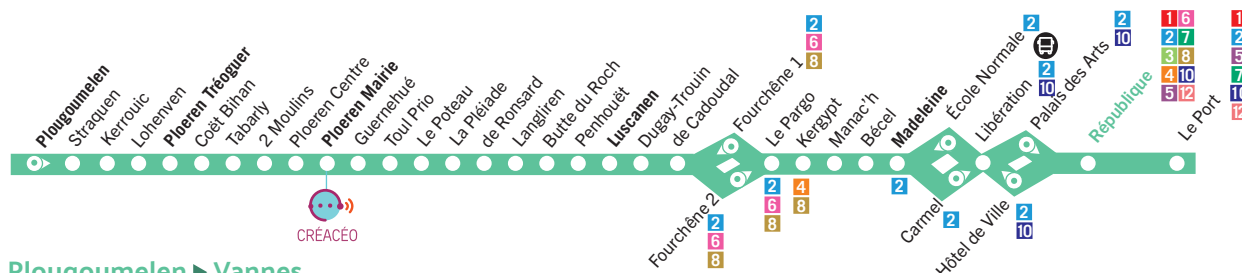

Correspondances avec les lignes 21, 22, 23, 24, 25, BZ03, BZ04, BZ08, BZ09, BZ11.
Renseignements au 02 97 01 22 10.

11 | Plougoumelen - Ploeren - Fourchêne - Vannes

L M Me J V | S

NOUVEAUTÉS
voir p.5

Plougoumelen ► Vannes