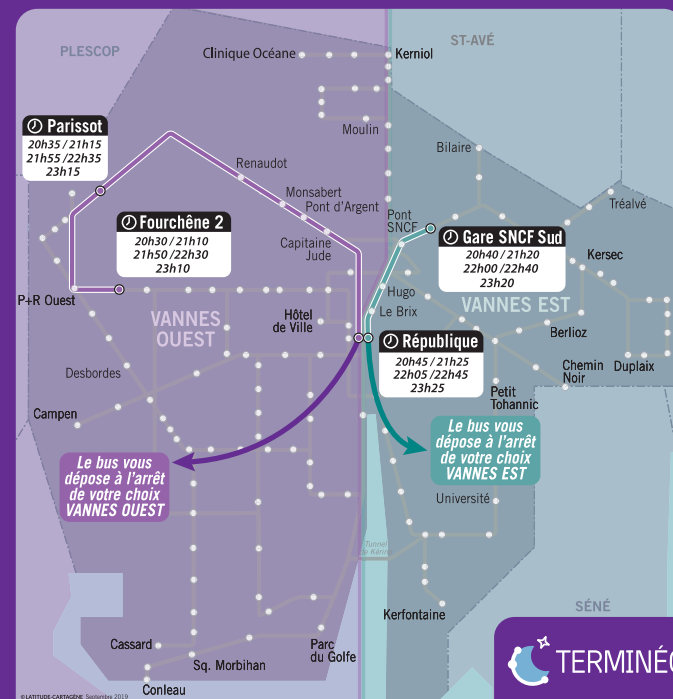

République	10.34
Le Brix	10.36
Poulfanc	10.46
Bindre	10.50
Belle Étoile	10.51
Séné-Ajoncs	10.53
Séné Penhoët	11.13
Le Stade	11.14
Moustérian (parking)	11.18
Moustérian (village)	11.18
Montsarrac	11.23
Kerléguen	11.24
Michotte	11.26
Croix Neuve	11.28

PÔLE D'ÉCHANGES MULTIMODAL GARE DE VANNES

Le secteur de la gare se transforme
pour faciliter vos mobilités

Pendant les travaux du PEM,
prenez la navette GRATUITE
pour venir travailler

DU LUNDI AU VENDREDI

DE 5H30 À 8H30
NAVETTE SPÉCIALE

>> Toutes les 10 minutes

BILAIRE

HÔPITAL

GARE SNCF

LE SOIR, RETOUR

AVEC LES LIGNES RÉGULIÈRES KICÉO 4 ou 7

4, arrêt PONT SNCF ou 7, GARE SNCF SUD

TERMINÉO Partout à Vannes
avec un ticket ou votre abonnement

Vous montez simplement dans le bus de soirée
entre Fourchêne et République ou entre Gare
SNCF Sud et République et indiquez au conducteur
l'arrêt où vous souhaitez descendre.

4 points de départ

- **Fourchêne 2**
  20h30, 21h10,
  21h50, 22h30, 23h10
- **Parissot**
  20h35, 21h15,
  21h55, 22h35, 23h15
- **Gare SNCF Sud**
  20h40, 21h20,
  22h00, 22h40, 23h20
- **République**
  20h45, 21h25,
  22h05, 22h45, 23h25

Un bus part
de Fourchêne
et l'autre de la
Gare SNCF Sud.
Ils se retrouvent
en correspondance
à République.
Le conducteur
vous dépose à
la demande
à l'arrêt de votre
choix sur Vannes.

Le transport en soirée
pour ceux
qui rentrent tard
jeudi, vendredi
et samedi soir
y compris fériés
sauf 1er mai

Sans réservation
préalable

TERMINÉO