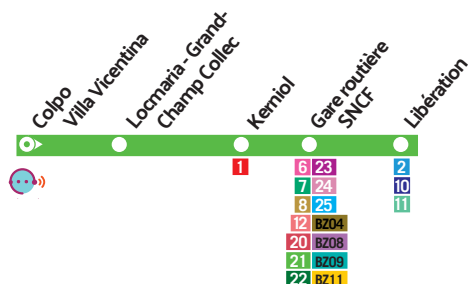

BZ03 | Colpo - Locmaria-Grand-Champ - Vannes

une ligne du réseau **BREIZHGO** L M Me J V S D*

*dim. et jours fériés

Créacéo, le service de transport à la demande du réseau Kicéo.

Renseignements et réservation* au 02 97 01 22 88