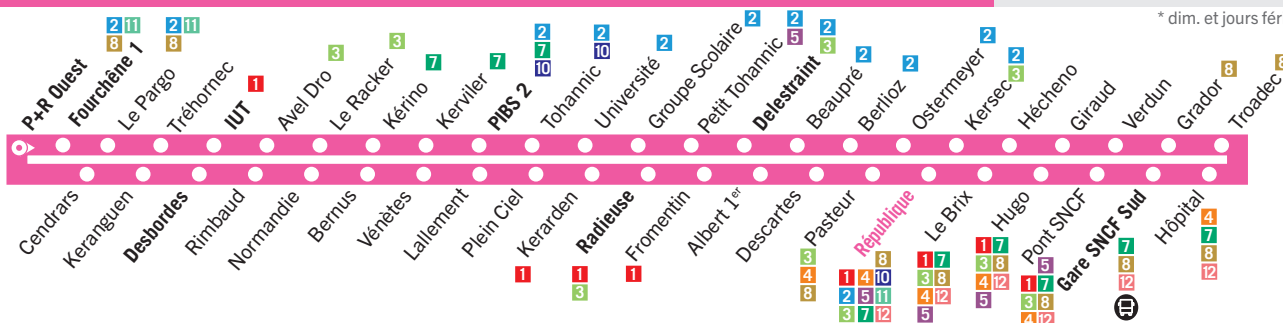

P.59 P.102

* dim. et jours fériés

P+R Parking Relais Ouest

Stationnez gratuitement sur le parking et prenez le bus

1 bus toutes les 20 min.

P+R Ouest				7.20	7.40	8.00	8.24	8.44	9.04	9.24	9.44	10.04	10.23	10.43	11.03	11.23	11.37	11.51	12.06	12.22	12.38	12.52	13.08	13.23	13.39	13.53	14.11
Fourchêne 1				7.22	7.42	8.02	8.26	8.46	9.06	9.26	9.46	10.06	10.25	10.45	11.05	11.25	11.39	11.53	12.08	12.24	12.40	12.54	13.10	13.25	13.41	13.55	14.13
IUT				7.27	7.48	8.07	8.31	8.51	9.11	9.31	9.50	10.10	10.29	10.50	11.10	11.30	11.44	11.58	12.14	12.28	12.44	12.58	13.15	13.30	13.46	14.00	14.18
PIBS 2		6.57	7.20	7.34	7.54	8.12	8.36	8.56	9.16	9.36	9.55	10.15	10.34	10.55	11.16	11.35	11.49	12.03	12.19	12.33	12.49	13.03	13.21	13.36	13.51	14.05	14.23
Delestraint		7.01	7.24	7.39	7.58	8.17	8.41	9.01	9.21	9.41	10.00	10.20	10.39	11.00	11.21	11.39	11.54	12.08	12.24	12.38	12.54	13.08	13.26	13.41	13.56	14.10	14.28
Gare SNCF Sud	6.56	7.13	7.36	7.53	8.12	8.31	8.53	9.13	9.33	9.53	10.12	10.32	10.51	11.11	11.33	11.51	12.06	12.20	12.36	12.50	13.06	13.20	13.38	13.53	14.08	14.22	14.40
République	7.03	7.23	7.43	8.01	8.21	8.39	9.00	9.20	9.40	10.00	10.19	10.39	10.58	11.19	11.40	11.59	12.13	12.27	12.43	12.57	13.13	13.27	13.45	14.00	14.15	14.29	14.47
Radieuse	7.12	7.32	7.50	8.08	8.28	8.46	9.07	9.27	9.47	10.07	10.26	10.46	11.05	11.26	11.48	12.06	12.20	12.34	12.50	13.05	13.21	13.35	13.53	14.07	14.22	14.36	14.54
Desbordes	7.21	7.41	8.00	8.16	8.36	8.54	9.15	9.35	9.55	10.15	10.34	10.54	11.14	11.36	11.57	12.14	12.29	12.43	12.59	13.14	13.30	13.44	14.02	14.15	14.30	14.44	15.02
P+R Ouest	7.24	7.44	8.03	8.19	8.39	8.57	9.18	9.38	9.58	10.18	10.37	10.58	11.18	11.41	12.00	12.17	12.33	12.47	13.03	13.18	13.34	13.48	14.06	14.19	14.34	14.48	15.06