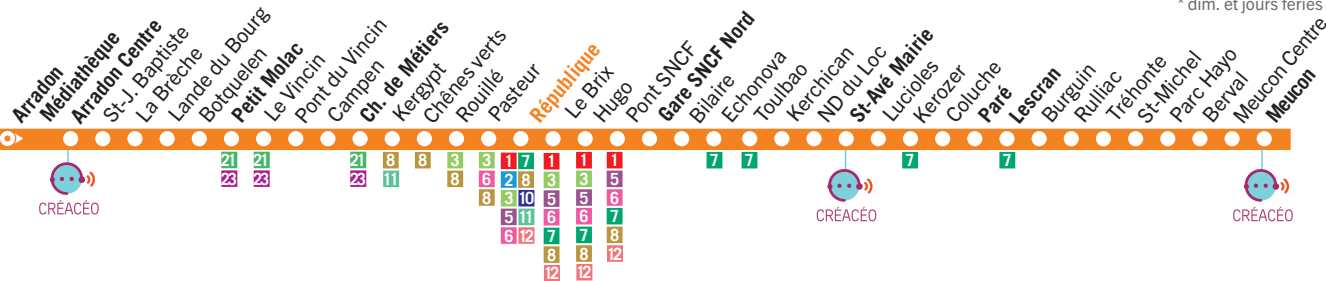

4 | Arradon Médiathèque - République - Gare SNCF Nord - St-Avé Paré - Meucon

L M Me J V

S P.46 D* P.105

* dim. et jours fériés

1 bus toutes les 30 min.

Arradon Médiathèque	6.54	7.16	7.42	8.03	8.22	8.45	9.02	9.25	9.45	10.02	10.25	10.45	11.01	11.24	11.44	12.01	12.25	12.45	13.01	13.25	13.45	14.02	14.25	14.45	15.05	15.24	15.44	16.03
Arradon centre	6.56	7.18	7.44	8.05	8.24	8.47	9.04	9.27	9.47	10.04	10.27	10.47	11.03	11.26	11.46	12.03	12.27	12.47	13.03	13.27	13.47	14.04	14.27	14.47	15.07	15.26	15.46	16.05
Petit Molac	7.01	7.24	7.50	8.11	8.30	8.52	9.09	9.32	9.52	10.09	10.32	10.52	11.08	11.31	11.51	12.08	12.32	12.52	13.08	13.32	13.52	14.09	14.32	14.52	15.12	15.31	15.51	16.10
Ch. de Métiers	7.05	7.29	7.55	8.16	8.35	8.56	9.13	9.36	9.56	10.13	10.36	10.56	11.12	11.35	11.55	12.12	12.36	12.56	13.12	13.36	13.56	14.13	14.36	14.56	15.16	15.35	15.55	16.14
République	7.12	7.38	8.03	8.23	8.44	9.03	9.20	9.43	10.03	10.20	10.43	11.03	11.19	11.43	12.03	12.20	12.43	13.03	13.20	13.43	14.03	14.20	14.43	15.03	15.23	15.43	16.03	16.23
Gare SNCF Nord	7.18	7.45	8.10	8.30	8.51	9.10	9.27	9.50	10.10	10.27	10.50	11.10	11.26	11.50	12.10	12.26	12.49	13.11	13.28	13.50	14.10	14.27	14.50	15.10	15.30	15.51	16.11	16.31
St-Avé Mairie	7.26	7.53	8.17	8.39	8.58	9.17	9.34	9.57	10.17	10.34	10.57	11.17	11.34	11.58	12.18	12.33	12.56	13.19	13.35	13.57	14.17	14.34	14.58	15.18	15.38	15.59	16.19	16.42
Paré	7.31	7.58	8.22	8.44	9.02	9.21	9.38	10.01	10.21	10.38	11.01	11.21	11.38	12.02	12.22	12.37	13.00	13.23	13.39	14.01	14.21	14.38	15.02	15.22	15.42	16.03	16.24	16.47
Lescran	7.31	7.58	8.22	8.44		9.38				10.38			11.38			12.37			13.39			14.38			15.42	16.03	16.24	16.47
Meucon	7.38	8.05	8.29	8.51		9.45				10.45			11.44			12.43			13.45			14.44			15.49	16.10	16.31	16.54