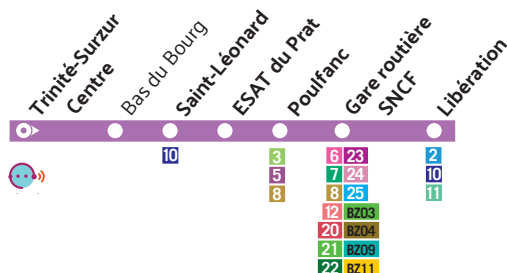

BZ08 | La Trinité-Surzur - Vannes

une ligne du réseau **BREIZHGO** L M Me J V S

La Trinité-Surzur ► Vannes

	ⓐ	ⓐ	ⓐ	ⓑ				ⓑ	ⓐ
Trinité-Surzur Centre	7.15	8.15	9.07	9.25	10.30	13.55	15.30	17.30	17.38
Saint-Léonard	7.26	8.29	9.18	9.36	10.41	14.06	15.41	17.40	17.49
ESAT du Prat	|	8.49	|	|	|	|	|	|	|
Pouffanc	7.27	8.31	9.19	9.37	10.42	14.07	15.42	17.41	17.50
Gare routière SNCF	7.33	8.57	9.25	9.43	10.48	14.12	15.47	17.47	17.57
Libération	7.38	9.02	9.30	9.48	10.53	14.17	15.52	17.52	18.02

ⓐ Ne circule pas le samedi.

ⓑ Circule le samedi uniquement.

En début et fin d'année scolaire, le calendrier peut différer de quelques jours entre le réseau BreizhGo et le réseau Kicéo. Renseignez-vous au 02 97 01 22 10.

Créacéo, le service de transport à la demande du réseau Kicéo.

Renseignements et réservation* au 02 97 01 22 88

Depuis les arrêts de La Trinité-Surzur pour aller à Aquagolf.

Du lundi au vendredi de 9h à 16h, le samedi de 9h à 18h.

Pour plus de renseignements : kiceo.fr ou document d'information Créacéo disponible à la Mairie de votre domicile.

*La réservation doit être effectuée la veille pour un déplacement le lendemain matin ou jusqu'à 11h le jour-même pour un déplacement l'après-midi.

Vannes ► La Trinité-Surzur

	ⓐ				ⓐ	ⓑ	ⓐ	ⓑ	ⓑ	ⓐ
Libération	8.45	9.55	12.10	14.25	16.10	16.10	17.15	17.15	18.15	18.20
Gare Routière SNCF	8.55	10.05	12.20	14.35	16.20	16.20	17.25	17.25	18.25	18.30
Pouffanc	9.03	10.13	12.28	14.43	16.29	16.29	17.34	17.34	18.33	18.38
ESAT du Prat	|	|	|	|	16.33	|	17.38	|	|	|
Saint-Léonard	9.05	10.24	12.30	14.45	|	16.31	|	17.36	18.35	18.40
Trinité-Surzur Centre	9.17	10.26	12.39	14.56	16.46	16.40	17.52	17.49	18.44	18.49

BZ
08