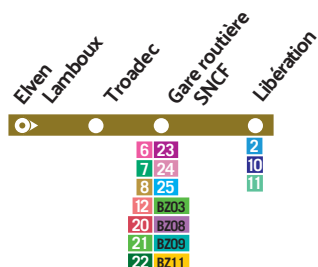

BZ04 | Elven Lamboux - Gare routière SNCF - Libération

une ligne du réseau **BREIZHGO** L M Me J V S

Elven ► Vannes

jours de circulation	LM	LM	LM	LM	LM	LM	LM	LM	Samedis				
	Me	Me	Me	Me	Me	Me	Me	Me					
	JV	JV	JV	JV	JV	JV	JV	JV					
Elven Lamboux - Aire de covoiturage	7.10	7.55	9.55	12.25	14.15	16.42	17.50	19.05	8.51	11.56	13.51	16.21	18.51
Vannes Gare routière SNCF	7.42	8.10	10.10	12.40	14.30	17.16	18.05	19.20	9.04	12.09	14.04	16.34	19.04
Vannes Libération	ⓐ	8.16	10.16		14.36	17.03	18.11	19.26	09.10	12.15	14.10	16.40	19.10

Vannes ► Elven

jours de circulation	LM	LM	LM	LM	LM	LM	LM	LM	Samedis				
	Me	Me	Me	Me	Me	Me	Me	Me					
	JV	JV	JV	JV	JV	JV	JV	JV					
Vannes Libération		08.30	10.55	ⓑ	15.30	17.05	18.15	19.30	09.35	12.20	14.25	16.50	19.15
Vannes Gare routière SNCF	7.45	8.36	11.01	12.40	15.36	17.16	18.25	19.36	9.41	12.26	14.31	16.56	19.21
Elven Lamboux - Aire de covoiturage	8.00	8.51	11.16	12.55	15.51	17.31	18.40	19.51	9.54	12.39	14.44	17.09	19.34

ⓐ Attention : En période scolaire, l'arrêt Libération est desservi par la navette n°312 au Lycée Ch de Gaulle à 7h35. En vacances scolaires, l'arrêt Libération est desservi par la navette CFA à la gare SNCF à 7h42.

ⓑ L'arrêt Gare routière est desservi par la ligne 24 du réseau Kicéo depuis la Libération à 12h05.

Le calendrier des vacances peut différer de quelques jours entre le réseau BreizhGo et le réseau Kicéo. Renseignez-vous au 02 97 01 22 10.

BZ
04