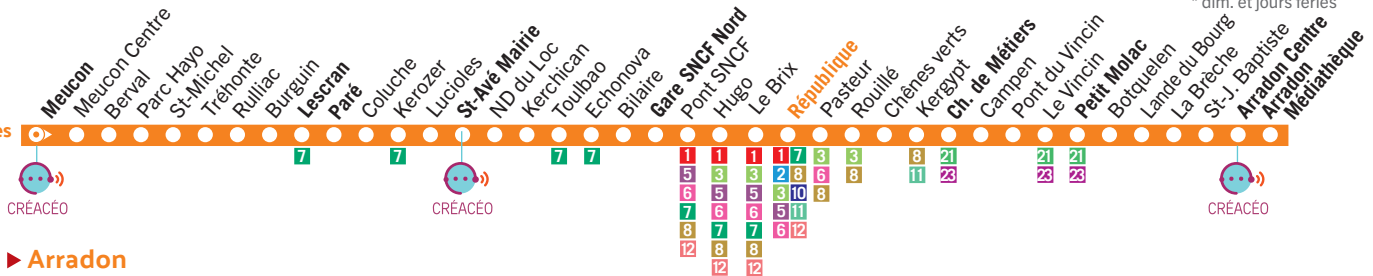

4 | Meucon - St-Avé Paré - Gare SNCF Nord - République - Arradon Médiathèque

L M Me J V | S | P.105

* dim. et jours fériés

1 bus
toutes les
30 min.

Meucon ► Arradon

Meucon	7.02	8.00	9.00	9.59	10.59	11.59	12.59	13.58	14.58	15.58	16.54	17.54	18.54												
Lescran	7.07	8.06	9.06	10.05	11.05	12.05	13.05	14.04	15.04	16.04	17.00	18.00	18.59												
Paré	7.08	7.37	8.07	8.36	9.07	9.36	10.06	10.36	11.06	11.34	12.06	12.37	13.06	13.35	14.05	14.35	15.05	15.35	16.05	16.31	17.01	17.33	18.01	18.28	19.00
St-Avé Mairie	7.12	7.42	8.12	8.41	9.12	9.41	10.11	10.41	11.11	11.39	12.11	12.42	13.10	13.39	14.10	14.40	15.10	15.40	16.10	16.36	17.06	17.38	18.06	18.33	19.05
Gare SNCF Nord	7.20	7.50	8.21	8.50	9.20	9.49	10.19	10.49	11.19	11.47	12.19	12.50	13.20	13.49	14.19	14.49	15.19	15.49	16.19	16.45	17.15	17.47	18.14	18.41	19.13
République	7.26	7.56	8.27	8.56	9.26	9.56	10.26	10.56	11.26	11.55	12.26	12.56	13.26	13.56	14.26	14.56	15.26	15.56	16.26	16.52	17.22	17.54	18.21	18.48	19.20
Ch. de Métiers	7.32	8.02	8.33	9.02	9.32	10.02	10.32	11.02	11.33	12.01	12.31	13.03	13.32	14.02	14.32	15.01	15.31	16.02	16.32	16.58	17.28	18.00	18.27	18.54	19.26
Petit Molac	7.35	8.05	8.36	9.05	9.35	10.05	10.35	11.05	11.36	12.04	12.34	13.06	13.35	14.05	14.35	15.04	15.34	16.05	16.35	17.01	17.31	18.03	18.30	18.57	19.29
Arradon centre	7.40	8.10	8.41	9.10	9.40	10.10	10.40	11.10	11.41	12.09	12.39	13.11	13.40	14.10	14.40	15.09	15.39	16.10	16.40	17.06	17.36	18.08	18.35	19.02	19.34
Médiathèque	7.43	8.13	8.44	9.13	9.43	10.13	10.43	11.13	11.44	12.12	12.42	13.14	13.43	14.13	14.43	15.12	15.42	16.13	16.43	17.09	17.39	18.11	18.38	19.05	19.37

1 bus toutes les 30 min.

Arradon ► Meucon

Médiathèque	7.10	7.49	8.19	8.49	9.19	9.49	10.19	10.49	11.19	11.49	12.19	12.49	13.19	13.49	14.19	14.49	15.19	15.49	16.19	16.49	17.16	17.44	18.16	18.43	19.10
Arradon centre	7.12	7.51	8.21	8.51	9.21	9.51	10.21	10.51	11.21	11.51	12.21	12.51	13.21	13.51	14.21	14.51	15.21	15.51	16.21	16.51	17.18	17.46	18.18	18.45	19.12
Petit Molac	7.17	7.56	8.26	8.56	9.26	9.56	10.26	10.56	11.26	11.56	12.26	12.56	13.26	13.56	14.26	14.56	15.26	15.56	16.26	16.56	17.23	17.51	18.23	18.50	19.17
Ch. de Métiers	7.21	8.00	8.30	9.00	9.30	10.00	10.30	11.00	11.30	12.00	12.30	13.00	13.30	14.00	14.30	15.00	15.30	16.00	16.30	17.00	17.27	17.55	18.27	18.54	19.21
République	7.27	8.07	8.37	9.07	9.37	10.07	10.37	11.07	11.37	12.06	12.39	13.07	13.37	14.07	14.37	15.07	15.37	16.07	16.37	17.07	17.34	18.02	18.34	19.01	19.28
Gare SNCF Nord	7.32	8.12	8.42	9.12	9.43	10.13	10.43	11.14	11.44	12.12	12.46	13.14	13.44	14.14	14.44	15.14	15.43	16.13	16.44	17.14	17.41	18.09	18.40	19.07	19.34
St-Avé Mairie	7.40	8.20	8.50	9.20	9.50	10.20	10.52	11.22	11.52	12.20	12.54	13.23	13.52	14.22	14.52	15.22	15.51	16.21	16.52	17.22	17.49	18.17	18.48	19.15	19.42
Paré	7.44	8.24	8.54	9.24	9.54	10.24	10.56	11.26	11.56	12.24	12.58	13.28	13.56	14.26	14.56	15.26	15.55	16.25	16.57	17.27	17.54	18.22	18.52	19.19	19.46
Lescran	7.44	8.54	9.54	10.56	11.56	12.58	13.56	14.56	15.55	16.57	17.54	18.52	19.46												
Meucon	7.51	9.01	10.01	11.03	12.03	13.05	14.03	15.03	16.02	17.04	18.01	18.58	19.52												

1 bus toutes les 30 min.