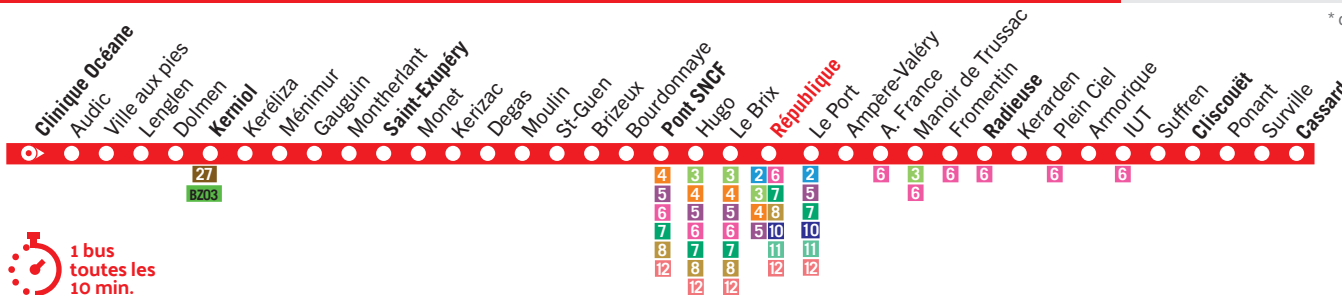

1 | Clinique Océane - Kerniol - République - Cliscouët - Cassard

L M Me J V

S P.24 D^c P.102

* dim. et jours fériés

1 bus toutes les 10 min.

Clinique Océane	6.19	6.34	6.45	7.00	7.13	7.28	7.37	7.46	7.57	8.05	8.18	8.28	8.38	8.48	8.58	9.09	9.20	9.31	9.41	9.51	10.01	10.11	10.21	10.31	10.40	10.50	11.00	11.09	11.20	11.30
Kerniol	6.26	6.41	6.52	7.07	7.20	7.35	7.45	7.54	8.05	8.13	8.26	8.36	8.46	8.56	9.06	9.17	9.28	9.38	9.48	9.58	10.08	10.18	10.28	10.38	10.47	10.57	11.07	11.16	11.27	11.37
Saint-Exupéry	6.29	6.44	6.57	7.12	7.25	7.40	7.50	7.59	8.10	8.18	8.31	8.40	8.50	9.00	9.10	9.21	9.32	9.42	9.52	10.02	10.12	10.22	10.32	10.42	10.51	11.01	11.11	11.20	11.31	11.41
Pont SNCF	6.35	6.50	7.05	7.20	7.35	7.49	7.59	8.08	8.19	8.29	8.40	8.49	8.59	9.09	9.19	9.30	9.40	9.50	10.00	10.10	10.20	10.30	10.40	10.50	11.00	11.10	11.20	11.29	11.39	11.49
République	6.40	6.55	7.10	7.25	7.40	7.55	8.05	8.14	8.25	8.35	8.46	8.55	9.05	9.15	9.25	9.35	9.45	9.55	10.05	10.15	10.25	10.35	10.45	10.55	11.05	11.15	11.25	11.35	11.45	11.55
Radieuse	6.46	7.01	7.18	7.34	7.48	8.03	8.13	8.22	8.33	8.43	8.54	9.03	9.13	9.23	9.33	9.43	9.53	10.03	10.13	10.23	10.33	10.43	10.53	11.03	11.13	11.23	11.33	11.43	11.53	12.03
Cliscouët	6.51	7.06	7.25	7.41	7.54	8.09	8.19	8.29	8.39	8.49	9.00	9.09	9.19	9.29	9.39	9.49	9.59	10.09	10.19	10.29	10.39	10.49	10.59	11.09	11.19	11.29	11.40	11.50	11.59	12.09
Cassard	6.54	7.09	7.29			8.13		8.33		8.53		9.13		9.33		9.52		10.12		10.32		10.52		11.12		11.32		11.53		12.12

1 bus toutes les 10 min.

Clinique Océane	11.40	11.50	11.59	12.09	12.19	12.28	12.38	12.47	12.57	13.10	13.20	13.30	13.40	13.49	14.00	14.10	14.20	14.30	14.40	14.49	14.59	15.05	15.18	15.23	15.38	15.47	15.58	16.08	16.17	16.26
Kerniol	11.47	11.57	12.08	12.18	12.28	12.37	12.47	12.56	13.06	13.17	13.27	13.37	13.47	13.56	14.07	14.17	14.27	14.37	14.47	14.56	15.06	15.12	15.25	15.30	15.45	15.54	16.05	16.15	16.24	16.33
Saint-Exupéry	11.51	12.01	12.12	12.22	12.32	12.42	12.51	13.00	13.11	13.22	13.31	13.42	13.51	14.00	14.11	14.21	14.31	14.41	14.51	15.00	15.10	15.16	15.30	15.35	15.50	15.59	16.10	16.20	16.29	16.38
Pont SNCF	11.59	12.09	12.20	12.30	12.40	12.50	12.59	13.09	13.20	13.31	13.40	13.51	14.00	14.09	14.20	14.30	14.40	14.50	15.00	15.09	15.19	15.25	15.39	15.44	15.59	16.08	16.19	16.29	16.38	16.48
République	12.05	12.15	12.25	12.35	12.45	12.55	13.05	13.15	13.26	13.36	13.45	13.56	14.05	14.14	14.25	14.35	14.45	14.55	15.05	15.14	15.25	15.31	15.45	15.50	16.05	16.14	16.25	16.35	16.45	16.55
Radieuse	12.13	12.23	12.34	12.43	12.53	13.03	13.14	13.24	13.34	13.44	13.53	14.04	14.13	14.22	14.33	14.43	14.53	15.03	15.13	15.22	15.34	15.40	15.54	15.59	16.14	16.23	16.34	16.44	16.54	17.04
Cliscouët	12.19	12.29	12.40	12.49	12.59	13.10	13.21	13.31	13.40	13.50	13.59	14.10	14.19	14.28	14.39	14.49	14.59	15.09	15.19	15.28	15.40	15.46	16.00	16.05	16.20	16.29	16.41	16.51	17.01	17.11
Cassard	12.32	12.52	13.13	13.34	13.53	14.13	14.31	14.52	15.12	15.32	15.50	16.09	16.33	16.55	17.15															

1 bus toutes les 10 min.