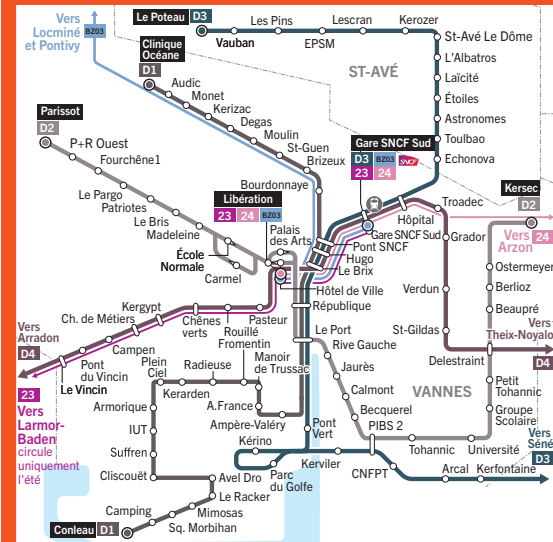

1 bus toutes les 30 min.

Conleau ► Clinique Océane

Conleau	8.48	10.03	11.18	11.53	13.08	13.38	14.08	14.38	15.08	15.38	16.08	16.38	17.08	17.38	18.08	18.38	19.08
Cliscouët	8.53	10.08	11.23	11.58	13.13	13.43	14.13	14.43	15.13	15.43	16.13	16.43	17.13	17.43	18.13	18.43	19.13
Radieuse	8.58	10.13	11.28	12.03	13.18	13.48	14.18	14.48	15.18	15.48	16.18	16.48	17.18	17.48	18.18	18.48	19.18
A. France	9.00	10.15	11.30	12.05	13.20	13.50	14.20	14.50	15.20	15.50	16.20	16.50	17.20	17.50	18.20	18.50	19.20
République	9.05	10.20	11.35	12.10	13.25	13.55	14.25	14.55	15.25	15.55	16.25	16.55	17.25	17.55	18.25	18.55	19.25
Pont SNCF	9.09	10.24	11.39	12.15	13.30	14.00	14.30	14.59	15.29	15.59	16.31	17.01	17.31	18.01	18.31	19.00	19.29
Moulin	9.13	10.28	11.43	12.19	13.34	14.04	14.34	15.03	15.33	16.03	16.35	17.05	17.35	18.05	18.35	19.04	19.33
Clinique Océane	9.18	10.33	11.48	12.24	13.39	14.09	14.39	15.08	15.38	16.08	16.40	17.10	17.40	18.10	18.40	19.09	19.38

1 bus toutes les 30 min.

Réseau dimanches & jours fériés