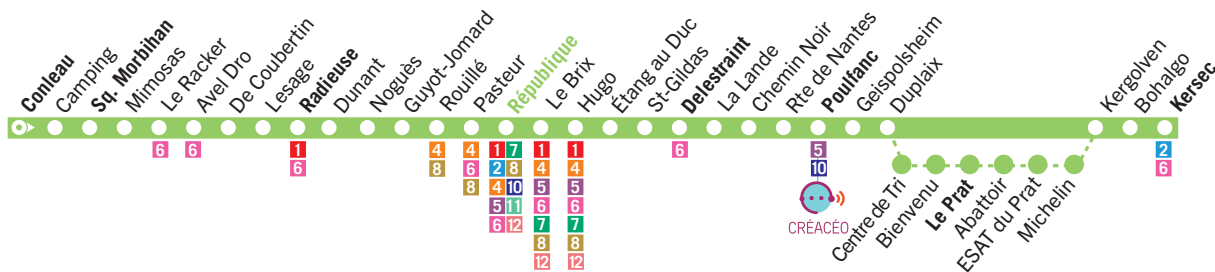

1 bus toutes les 10 min.

3 | Conleau - Sq. Morbihan - République - Delestraint - Kersec

L M Me J V

S P.40 D* P.102

* dim. et jours fériés

1 bus
toutes les
20 min.

Conleau				7.27	8.06	8.45	9.26	10.06	10.46	11.25	12.05	12.47	13.26	14.09	14.46	15.27												
Sq. Morbihan	6.29	6.48	7.08	7.29	7.48	8.08	8.28	8.47	9.07	9.28	9.47	10.08	10.27	10.48	11.07	11.27	11.48	12.07	12.27	12.49	13.06	13.28	13.48	14.11	14.27	14.48	15.08	15.29
Radieuse	6.34	6.53	7.13	7.34	7.54	8.14	8.34	8.53	9.13	9.34	9.53	10.14	10.33	10.54	11.13	11.33	11.54	12.13	12.33	12.55	13.12	13.34	13.54	14.17	14.33	14.54	15.14	15.35
République	6.41	7.00	7.20	7.41	8.01	8.21	8.41	9.00	9.20	9.41	10.00	10.21	10.40	11.01	11.20	11.40	12.01	12.20	12.40	13.02	13.19	13.41	14.01	14.24	14.40	15.01	15.21	15.42
Delestraint	6.49	7.08	7.28	7.50	8.10	8.30	8.50	9.09	9.27	9.48	10.07	10.28	10.47	11.08	11.27	11.48	12.10	12.30	12.50	13.11	13.28	13.50	14.10	14.31	14.47	15.08	15.28	15.50
Pouffanc	6.53	7.12	7.32	7.54	8.14	8.34	8.54	9.13	9.31	9.52	10.11	10.32	10.51	11.12	11.33	11.52	12.14	12.34	12.54	13.15	13.32	13.54	14.14	14.35	14.51	15.12	15.32	15.54
Le Prat	6.59	7.18	7.38	8.00	8.20	8.40	9.00	9.19	9.37	9.58	10.17	10.38	10.57	11.18	11.37													
Kersec	7.03	7.22	7.42	8.04	8.24	8.44	9.04	9.23	9.41	10.02	10.21	10.42	11.01	11.22	11.41	11.56	12.18	12.38	12.58	13.19	13.36	13.58	14.18	14.39	14.55	15.16	15.36	15.58