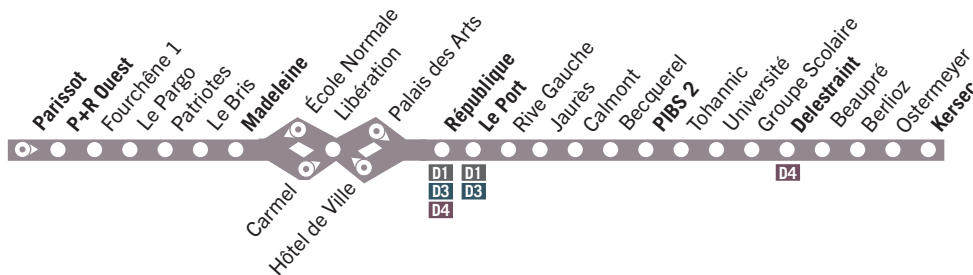

1 bus toutes les 30 min.

Réseau dimanches & jours fériés

D2 | Parissot - Madeleine - Tohannic - Kersec

plan du réseau page 103

L M Me J V S D*

*dim. et jours fériés

Attention
Pas de service de bus le 1^{er} mai