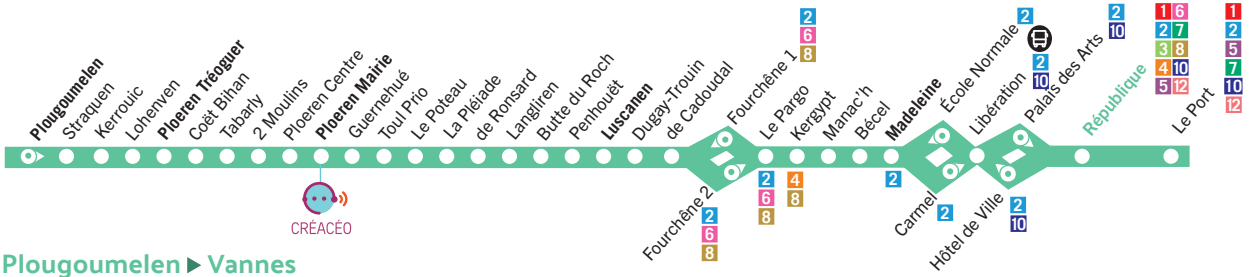

Le transport à la demande

Retrouvez tous les arrêts sur kiceo.fr

Renseignements et réservation

au 02 97 01 22 88

la veille pour un déplacement le lendemain matin
ou jusqu'à 11h le jour même pour un déplacement
l'après-midi.

Correspondances avec les lignes 21, 22, 23, 24, 25, BZ03, BZ04, BZ08, BZ09, BZ11.
Renseignements au 02 97 01 22 10.

NOUVEAUTÉS
voir p.5

Plougoumelen ► Vannes

Plougoumelen	7.59	9.59	11.59	13.59	15.59	17.59							
Ploeren Tréoguer	7.05	8.05	9.05	10.05	11.05	12.05	13.05	14.05	15.05	16.05	17.05	18.05	18.37
Ploeren Mairie	7.10	8.10	9.10	10.10	11.10	12.10	13.10	14.10	15.10	16.10	17.10	18.10	18.42
Luscanen	7.18	8.18	9.18	10.18	11.18	12.18	13.18	14.18	15.18	16.18	17.18	18.18	18.50
Fourchêne 2	7.23	8.23	9.23	10.23	11.23	12.23	13.23	14.23	15.23	16.23	17.23	18.23	18.55
Kergapt	7.27	8.27	9.27	10.27	11.27	12.27	13.27	14.27	15.27	16.27	17.27	18.27	18.59
Madeleine	7.30	8.30	9.30	10.30	11.30	12.30	13.30	14.30	15.30	16.30	17.30	18.30	19.02
Libération	7.32	8.32	9.32	10.32	11.32	12.32	13.32	14.32	15.32	16.32	17.32	18.32	19.04
République	7.35	8.35	9.35	10.35	11.35	12.35	13.35	14.35	15.35	16.35	17.35	18.35	19.07
Le Port	7.37	8.37	9.37	10.37	11.37	12.37	13.37	14.37	15.37	16.37	17.37	18.37	19.09