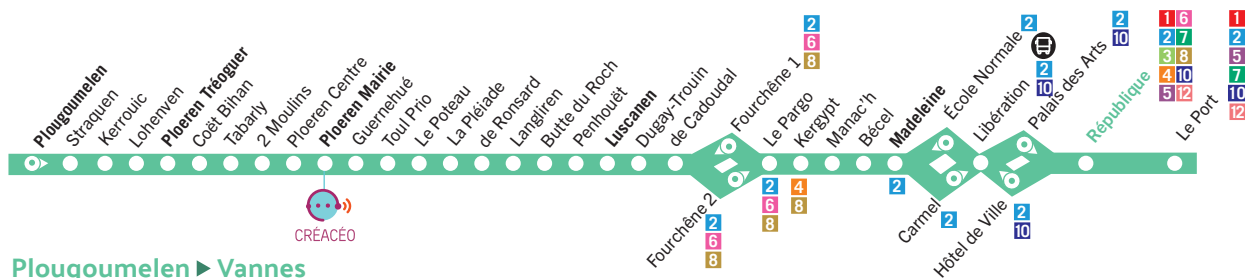

11 | Plougoumelen - Ploeren - Fourchêne - Vannes

horaires valables
du 2 septembre 2024
au 4 juillet 2025

L M Me J V

S
P.78

NOUVEAUTÉS
voir p.5

Plougoumelen ► Vannes

Plougoumelen	7.20	8.23	10.29	12.25	13.25	14.21	15.49	16.51	17.57	18.54												
Ploeren Tréoguer	6.57	7.26	8.00	8.29	9.35	10.35	11.33	12.31	13.01	13.31	13.58	14.27	14.57	15.24	15.55	16.27	16.57	17.30	18.03	18.32	19.00	19.29
Ploeren Mairie	7.02	7.31	8.05	8.34	9.40	10.40	11.38	12.36	13.06	13.36	14.03	14.32	15.02	15.29	16.00	16.32	17.02	17.35	18.08	18.37	19.05	19.34
Luscanen	7.11	7.40	8.14	8.42	9.48	10.48	11.46	12.44	13.14	13.44	14.11	14.40	15.10	15.37	16.07	16.39	17.09	17.42	18.15	18.44	19.12	19.41
Fourchêne 2	7.16	7.45	8.19	8.47	9.53	10.53	11.51	12.49	13.19	13.49	14.16	14.45	15.15	15.43	16.13	16.45	17.15	17.48	18.21	18.50	19.17	19.46
Kergyp	7.21	7.50	8.24	8.52	9.57	10.57	11.56	12.54	13.24	13.54	14.21	14.50	15.20	15.48	16.18	16.50	17.21	17.54	18.26	18.55	19.21	19.50
Madeleine	7.25	7.54	8.28	8.56	10.00	11.00	11.59	12.57	13.27	13.57	14.24	14.53	15.23	15.51	16.22	16.54	17.25	17.58	18.29	18.58	19.23	19.52
Libération	7.27	7.56	8.30	8.58	10.02	11.02	12.01	12.59	13.29	13.59	14.26	14.55	15.25	15.53	16.24	16.56	17.27	18.00	18.31	19.00	19.25	19.54
République	7.30	8.00	8.34	9.02	10.05	11.05	12.05	13.03	13.32	14.02	14.29	14.58	15.28	15.56	16.27	17.00	17.31	18.04	18.34	19.03	19.28	19.57
Le Port	7.32	8.02	8.36	9.04	10.07	11.07	12.07	13.05	13.34	14.04	14.31	15.00	15.30	15.58	16.29	17.02	17.33	18.06	18.36	19.05	19.30	19.59