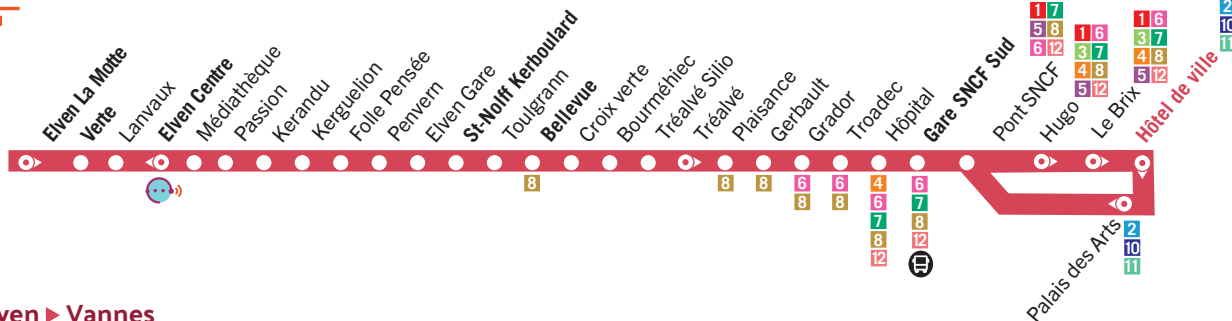

20 | Elven - Vannes

L M Me J V S

horaires valables du 2 septembre 2024 au 4 juillet 2025

NOUVEAUTÉS
voir p.5

Elven ► Vannes

	7.07	8.22	11.37	13.17	14.32	17.52
Elven La Motte Verte						
Elven Centre	7.10	8.25	11.40	13.20	14.35	17.55
St-Nolff Kerboulard	7.18	8.33	11.47	13.27	14.42	18.02
St-Nolff Bellevue	7.23	8.38	11.52	13.32	14.47	18.07
Vannes Gare SNCF Sud	7.33	8.48	12.01	13.41	14.56	18.16
Vannes Hôtel de Ville	7.38	8.53	12.06	13.46	15.01	18.21

Aller travailler à Vannes en bus ?
Oui c'est possible !

Je pars d'Elven à **8h22**, j'arrive à Vannes Centre à **8h53**.
Le soir, je repars à **18h30** pour arriver à Elven **avant 19h**.

Vannes ► Elven

	7.45	11.00	12.20	13.55	17.15	18.30
Vannes Hôtel de Ville						
Vannes Gare SNCF Sud	7.49	11.04	12.24	13.59	17.19	18.34
St-Nolff Bellevue	7.58	11.13	12.33	14.08	17.29	18.43
St-Nolff Kerboulard	8.03	11.18	12.38	14.13	17.34	18.48
Elven Centre	8.12	11.27	12.47	14.22	17.43	18.57
Elven La Motte Verte	8.15	11.30	12.50	14.25	17.46	19.00

Créacéo, le service de transport à la demande du réseau Kicéo.

Renseignements et réservation* au 02 97 01 22 88

- Depuis les arrêts Créacéo d'Elven et de Trédion pour se connecter à la ligne régulière n°20 à l'arrêt Elven Centre.
- Depuis les arrêts Créacéo de Trédion pour se connecter à la ligne régulière n°8 à l'arrêt St-Nolff Mairie.