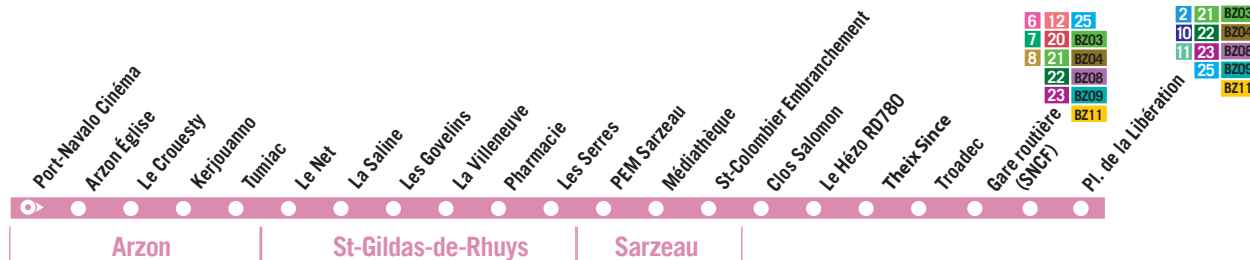

*dim. et jours fériés

jours de circulation	Arzon		St-Gildas-de-Rhuys				Sarzeau		L	Arzon		Vannes		V	Dimanches et jours fériés ^①				
	L Me J V	L Me J V	L Me J V	L Me J V S	L Me J V S	L Me J V S	L Me J V	L Me J V		L Me J V S	L Me J V	EXPRESS	EXPRESS		EXPRESS	EXPRESS	EXPRESS	EXPRESS	EXPRESS
		EXPRESS	EXPRESS				EXPRESS	EXPRESS		EXPRESS	EXPRESS	EXPRESS	EXPRESS			EXPRESS			
PORT NAVALO Cinéma	6.35	7.18	7.46	9.15	11.15	13.10	15.05	16.00			17.23			21.30	13.05	16.30	18.10	19.00	
ARZON Église ^①	6.38	7.21 [ⓑ]	7.49 [ⓑ]	9.18 [ⓑ]	11.18 [ⓑ]	13.13 [ⓑ]	15.08	16.03			17.26			21.27	13.08	16.33	18.13	19.03	
ARZON Le Crouesty	6.40	7.23	7.51	9.20	11.20	13.15	15.10	16.05	17.05	17.28	18.00	19.00	21.25	13.10	16.35	18.15	19.05		
ARZON Kerjouanno	6.42	7.25	7.53	9.22	11.22	13.17	15.12	16.07	17.07	17.30	18.02	19.02	|	13.12	16.37	18.17	19.07		
ARZON Tumiac [ⓐ]	6.44	7.27	7.55	9.24	11.24	13.19	15.14	|	|	17.32	|	|	|	13.14	16.39	|	19.09		
ST GILDAS DE RHUYS Le Net (RD 780)	6.45	7.28	7.56	9.25	11.25	13.20	15.15	|	|	17.33	|	|	|	13.15	16.40	|	19.10		
ST GILDAS DE RHUYS La Saline (RD 198)	6.47	|	7.58	|	11.27	13.22	15.17	|	|	17.35	|	|	|	13.17	16.42	|	19.12		
ST GILDAS DE RHUYS Les Govelins (RD 198)	6.49	|	8.00	|	11.29	13.24	15.19	|	|	17.37	|	|	|	13.19	16.44	|	19.14		
ST GILDAS DE RHUYS La Villeneuve	6.50	|	8.01	|	11.30	13.25	15.20	|	|	17.38	|	|	|	13.20	16.45	|	19.15		
	|	|	|	|	|	|	|	|	|	|	|	|	|	|	|	|	|	|	
	|	|	|	|	|	|	|	|	|	|	|	|	|	|	|	|	|	|	
ST GILDAS DE RHUYS Pharmacie (RD 198)	6.52	|	8.03	|	11.32	13.27	15.22	|	|	17.40	|	|	|	13.22	16.47	|	19.17		
ST GILDAS DE RHUYS Les Serres	6.54	|	8.05	|	11.34	13.29	15.24	|	|	17.42	|	|	|	13.24	16.49	|	19.19		
SARZEAU Pôle d'Échanges Multimodal	6.57	7.36	8.08	9.33	11.37	13.32	15.27	16.16	17.18	17.45	18.13	19.13	21.45	13.27	16.53	18.26	19.22		
SARZEAU Médiathèque	7.00	7.39	8.11	9.36	11.40	13.35	15.30	16.19	17.21	17.48	18.16	19.16	21.48	13.30	16.56	18.29	19.25		
ST COLOMBIER Embranchement (RD 780)	7.06	7.45	8.24	9.42	11.46	13.41	15.36	16.25	17.27	17.54	18.22	19.22	|	13.36	17.02	18.35	19.31		
ST ARMEL Clos Salomon	7.09	7.48	8.27	9.45	11.49	13.44	15.39	16.28	17.30	17.57	18.25	19.25	|	13.39	17.05	18.38	19.34		
LE HEZO Embranchement (RD 780)	7.11	7.50	8.29	9.47	11.51	13.46	15.41	16.30	17.32	17.59	18.27	19.27	|	13.41	17.07	18.40	19.36		
THEIX Since	7.17	7.56	8.35	9.53	11.57	13.52	15.47	16.36	17.38	18.05	18.33	19.33	|	13.47	17.13	18.46	19.42		
VANNES Troadec	7.28	8.11	8.48	10.04	12.09	14.05	15:58	16.49	17.50	18.17	|	|	22.12	14.00	17.26	18.59	19.53		
VANNES Gare routière (SNCF)	7.35	8.12	8.49	10.05	12.10	14.06	15.59	16.50	17.51	18.18	19.05	19.51	22.13	14.01	17.27	19.00	19.54		
VANNES Place de la Libération	7.48	8.19	8.56	10.12	12.17	14.13	16.06	16.57	17.58	18.25	18.48	19.58	22.20	14.08	17.37	19.07	20.01		

Les services express ne sont pas ouverts aux abonnés scolaires.

Le transport à la demande

- arrêt desservi sur demande. Retrouvez tous les arrêts sur kiceo.fr
- renseignement et réservation au 02 97 01 22 88 la veille pour un déplacement le lendemain matin ou jusqu'à 11h le jour même pour un déplacement l'après-midi.

① Cet arrêt n'est pas desservi dans le sens Arzon vers Vannes, veuillez vous rendre à l'arrêt ST-COLOMBIER Embranchement (RD 780)