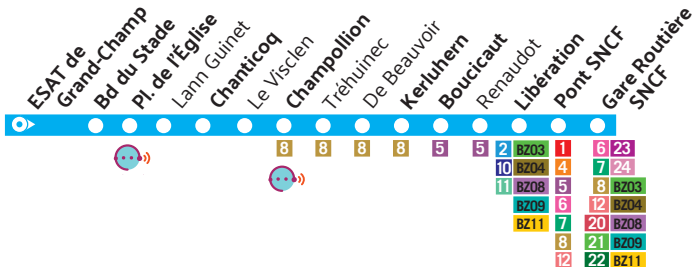

# 25 | Grand-Champ - Vannes

L M Me J V S

horaires valables du 2 septembre 2024 au 4 juillet 2025

Créacéo, le service de transport à la demande du réseau Kicéo.

Renseignements et réservation\* au 02 97 01 22 88

- Depuis les arrêts Créacéo de Brandivy pour se connecter à la ligne régulière n°25 à l'arrêt Grand-Champ place de l'Église.
- Depuis les arrêts Créacéo de Brandivy pour se connecter à la ligne régulière n°8 à l'arrêt Plescop Champollion.
- Depuis les arrêts Créacéo de Colpo, Locmaria-Grand-Champ, Locqueltas et Plaudren pour se rendre à l'arrêt Grand-champ place de l'Église.

## Grand-Champ ▶ Vannes <sup>a</sup>

ESAT de Grand-Champ	6.55	8.15	11.22	13.01	14.30	17.19
Bd du Stade	06.56	08.16	11.23	13.02	14.31	17.20
Pl. de l'Église	6.58	8.18	11.25	13.04	14.33	17.22
Chanticoq	7.03	8.23	11.30	13.09	14.38	17.27
Champollion	7.09	8.30	11.36	13.15	14.45	17.34
Kerluhern	7.15	8.36	11.42	13.21	14.51	17.40
Boucicaut	7.18	8.39	11.45	13.24	14.54	17.42
Libération	7.27	8.48	11.52	13.31	15.01	17.51
Pont SNCF	7.32	8.55	11.57	13.36	15.06	17.58
Vannes Gare Routière SNCF	7.33	8.56	11.58	13.37	15.07	17.59