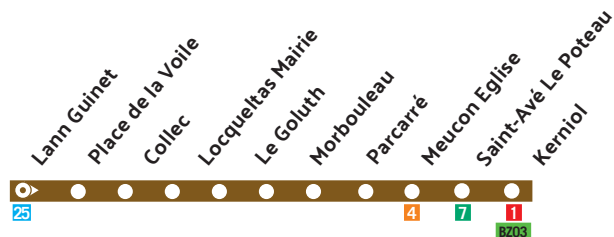

Nouvelle

ligne

27

27 | Grand Champ - Locmaria-Grand-Champ - Vannes

horaires valables du 2 septembre 2024 au 4 juillet 2025

L M Me J V S

Grand-Champ ► Vannes

	6.40	8.26	10.00	11.30	13.02	14.30	16.00	17.50
Lann Guinet	6.40		10.00		13.02		16.00	
Place de la Voile	6.47	8.26	10.07	11.30	13.09	14.30	16.07	17.50
Collec	6.50	8.29	10.10	11.33	13.12	14.33	16.10	17.53
Locqueltas Mairie	6.54	8.33	10.14	11.37	13.16	14.37	16.14	17.57
Le Goluth	6.58	8.37	10.18	11.41	13.20	14.41	16.18	18.01
Morbouleau	7.00	8.39	10.20	11.43	13.22	14.43	16.20	18.03
Parcarré	7.04	8.43	10.24	11.47	13.26	14.47	16.24	18.07
Meucon Eglise	7.08	8.47	10.28	11.51	13.30	14.51	16.28	18.11
Saint-Avé Le Poteau	7.13	8.52	10.33	11.56	13.35	14.56	16.33	18.16
Kerniol	7.16	8.55	10.36	11.59	13.38	14.59	16.36	18.19

a Ne circule pas le samedi.

Vannes ► Grand-Champ

	7.45	9.07	10.49	12.11	13.53	15.15	17.15	18.30
Kerniol	7.45	9.07	10.49	12.11	13.53	15.15	17.15	18.30
Saint-Avé Le Poteau	7.47	9.09	10.51	12.13	13.55	15.17	17.17	18.32
Meucon Eglise	7.53	9.15	10.57	12.19	14.01	15.23	17.23	18.38
Parcarré	7.57	9.19	11.01	12.23	14.05	15.27	17.27	18.42
Morbouleau	8.01	9.23	11.05	12.27	14.09	15.31	17.31	18.46
Le Goluth	8.03	9.25	11.07	12.29	14.11	15.33	17.33	18.48
Locqueltas Mairie	8.07	9.29	11.11	12.33	14.15	15.37	17.37	18.52
Collec	8.11	9.33	11.15	12.37	14.19	15.41	17.41	18.56
Place de la Voile	8.13	9.35	11.17	12.39	14.21	15.43	17.43	18.58
Lann Guinet		9.42		12.46		15.50		19.05