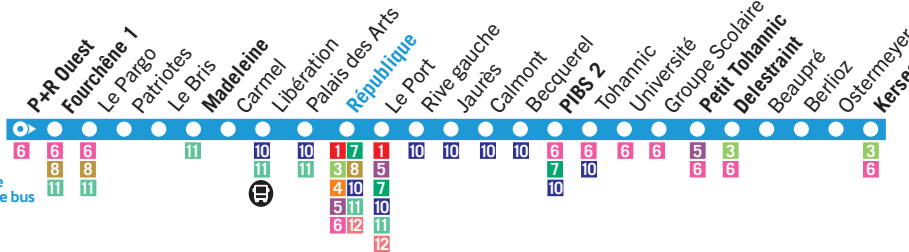

2 | P+R Ouest - Madeleine - République - PIBS 2 - Kersec

L M Me J V

S P.32 D P.102

horaires valables du 2 septembre 2024 au 4 juillet 2025 * dim. et jours fériés

1 bus toutes les 15 min.

Stationnez gratuitement sur le parking et prenez le bus

1 bus toutes les 10 min.

P+R Ouest	16.46	16.57	17.06	17.16	17.27	17.37	17.48	17.58	18.10	18.19	18.29	18.40	18.54	19.04	19.21	19.38	19.54	20.08
Fourchêne 1	16.49	17.00	17.09	17.19	17.30	17.40	17.51	18.01	18.12	18.21	18.31	18.42	18.56	19.06	19.23	19.40	19.56	20.10
Madeleine	16.53	17.04	17.14	17.24	17.35	17.45	17.55	18.05	18.16	18.25	18.35	18.46	19.00	19.10	19.27	19.44	20.00	20.14
République	17.00	17.11	17.21	17.31	17.42	17.52	18.02	18.12	18.22	18.31	18.41	18.52	19.06	19.16	19.33	19.50	20.06	20.20
PIBS 2	17.06	17.17	17.27	17.37	17.48	17.58	18.08	18.17	18.27	18.36	18.46	18.57	19.11	19.21	19.38	19.55	20.11	20.25
Petit Tohannic	17.11	17.21	17.31	17.41	17.51	18.01	18.11	18.21	18.31	18.40	18.50	19.01	19.15	19.25	19.42	19.59	20.15	20.29
Delestraint	17.12	17.22	17.32	17.42	17.52	18.02	18.12	18.22	18.32	18.41	18.51	19.02	19.16	19.26	19.43	20.00	20.16	20.30
Kersec	17.16	17.26	17.36	17.46	17.56	18.06	18.16	18.26	18.36	18.45	18.55	19.06	19.20	19.30	19.47	20.04	20.20	20.34

1 bus toutes les 10 min.

Correspondances avec les lignes 21, 22, 23, 24, 25, BZ03, BZ04, BZ08, BZ09, BZ11.
Renseignements au 02 97 01 22 10.

2 | Kersec - PIBS 2 - République - Madeleine - P+R Ouest

L M Me J V