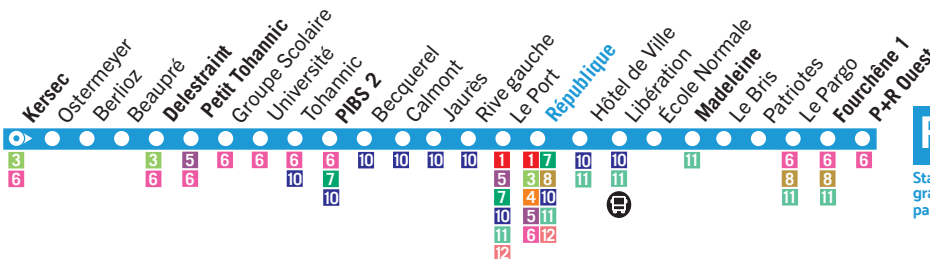

2 | Kersec - PIBS 2 - République - Madeleine - P+R Ouest

L M Me J V

S P.32 D P.56

horaires valables du 2 septembre 2024 au 4 juillet 2025 * dim. et jours fériés

1 bus toutes les 15 min.

P+R Parking Relais Ouest
Stationnez gratuitement sur le parking et prenez le bus

Kersec	6.34	6.44	6.53	7.04	7.14	7.24	7.33	7.44	7.54	8.03	8.12	8.22	8.32	8.42	8.53	9.03	9.13	9.23	9.33	9.43	9.53	10.03	10.13	10.23	10.33	10.43	10.53	11.03	11.13	11.23	11.33
Delestraint	6.38	6.48	6.57	7.08	7.18	7.28	7.37	7.48	7.58	8.08	8.17	8.27	8.37	8.47	8.57	9.07	9.17	9.27	9.37	9.47	9.57	10.07	10.17	10.27	10.37	10.47	10.57	11.07	11.17	11.27	11.37
Petit Tohannic	6.39	6.49	6.58	7.09	7.19	7.29	7.38	7.49	7.59	8.09	8.18	8.28	8.38	8.48	8.58	9.08	9.18	9.28	9.38	9.48	9.58	10.08	10.18	10.28	10.38	10.48	10.58	11.08	11.18	11.28	11.38
PIBS 2	6.43	6.53	7.02	7.12	7.22	7.32	7.42	7.53	8.03	8.13	8.22	8.32	8.42	8.52	9.02	9.14	9.22	9.32	9.42	9.52	10.02	10.12	10.22	10.32	10.42	10.52	11.02	11.12	11.22	11.32	11.42
République	6.49	6.59	7.09	7.19	7.29	7.39	7.49	7.59	8.09	8.19	8.29	8.39	8.49	8.59	9.09	9.21	9.29	9.39	9.49	9.59	10.09	10.19	10.29	10.39	10.49	10.59	11.09	11.19	11.29	11.39	11.49
Madéleine	6.54	7.04	7.15	7.25	7.35	7.45	7.55	8.05	8.15	8.25	8.35	8.45	8.55	9.05	9.14	9.27	9.35	9.45	9.55	10.05	10.15	10.25	10.35	10.45	10.55	11.05	11.15	11.26	11.36	11.46	11.56
Fourchène 1	6.57	7.07	7.18	7.28	7.38	7.48	7.58	8.08	8.18	8.28	8.38	8.48	8.58	9.09	9.18	9.30	9.38	9.48	9.58	10.08	10.19	10.29	10.39	10.49	10.59	11.09	11.19	11.30	11.40	11.50	12.00
P+R Ouest	6.58	7.08	7.19	7.29	7.39	7.49	7.59	8.09	8.19	8.29	8.39	8.49	8.59	9.10	9.19	9.31	9.39	9.49	9.59	10.09	10.20	10.30	10.40	10.50	11.00	11.10	11.20	11.31	11.41	11.51	12.01

1 bus toutes les 10 min.