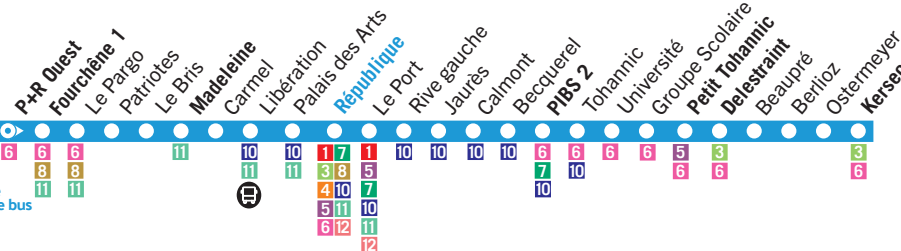

1 bus toutes les 10 min.

Correspondances avec les lignes 21, 22, 23, 24, 25, BZ03, BZ04, BZ08, BZ09, BZ11.
Renseignements au 02 97 01 22 10.

2 | P+R Ouest - Madeleine - République - PIBS 2 - Kersec

L M Me J V | S | D⁺ P.102

horaires valables du 2 septembre 2024 au 4 juillet 2025 * dim. et jours fériés

1 bus toutes les 10 min.

Stationnez gratuitement sur le parking et prenez le bus

P+R Ouest	6:29	6:44	6:59	7:14	7:25	7:43	7:53	8:04	8:14	8:24	8:32	8:42	8:52	9:01	9:11	9:21	9:31	9:41	9:52	10:02	10:12	10:20	10:30	10:40	10:50	11:00	11:10	11:20	11:30
Fourchêne 1	6:31	6:46	7:01	7:16	7:27	7:45	7:55	8:06	8:16	8:26	8:34	8:44	8:54	9:04	9:14	9:24	9:34	9:44	9:55	10:05	10:15	10:23	10:33	10:43	10:53	11:03	11:13	11:23	11:33
Madeleine	6:33	6:48	7:04	7:19	7:30	7:48	7:58	8:09	8:19	8:29	8:38	8:48	8:58	9:08	9:18	9:28	9:38	9:48	9:59	10:09	10:19	10:27	10:37	10:47	10:57	11:07	11:17	11:27	11:37
République	6:39	6:54	7:10	7:25	7:36	7:54	8:04	8:14	8:24	8:34	8:44	8:54	9:04	9:14	9:24	9:34	9:44	9:54	10:04	10:14	10:24	10:34	10:44	10:54	11:04	11:14	11:24	11:34	11:44
PIBS 2	6:43	6:58	7:15	7:30	7:41	7:59	8:09	8:19	8:29	8:39	8:49	8:59	9:09	9:19	9:29	9:39	9:49	10:00	10:10	10:20	10:30	10:40	10:50	11:00	11:10	11:20	11:30	11:40	11:50
Petit Tohannic	6:46	7:01	7:18	7:33	7:44	8:02	8:13	8:23	8:33	8:42	8:52	9:02	9:12	9:22	9:32	9:42	9:52	10:03	10:13	10:23	10:33	10:43	10:53	11:03	11:13	11:23	11:33	11:43	11:53
Delestraint	6:47	7:02	7:19	7:34	7:45	8:03	8:14	8:24	8:34	8:43	8:53	9:03	9:13	9:23	9:33	9:43	9:53	10:04	10:14	10:24	10:34	10:44	10:54	11:04	11:14	11:24	11:34	11:44	11:54
Kersec	6:51	7:06	7:23	7:38	7:49	8:07	8:18	8:28	8:38	8:47	8:57	9:07	9:17	9:27	9:37	9:47	9:57	10:08	10:18	10:28	10:38	10:48	10:58	11:08	11:18	11:28	11:38	11:48	11:58