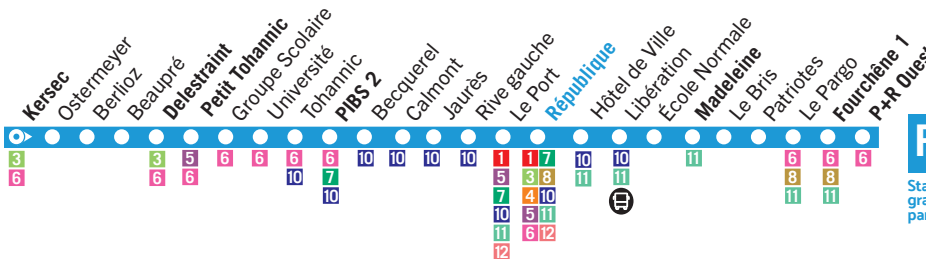

1 bus toutes les 10 min.

Correspondances avec les lignes 21, 22, 23, 24, 25, BZ03, BZ04, BZ08, BZ09, BZ11. Renseignements au 02 97 01 22 10.

2 | Kersec - PIBS 2 - République - Madeleine - P+R Ouest

L M Me J V

S | D* P.102

horaires valables du 2 septembre 2024 au 4 juillet 2025 * dim. et jours fériés

1 bus toutes les 10 min.

P+R Parking Relais Ouest

Stationnez gratuitement sur le parking et prenez le bus

Kersec	6.29	6.44	6.56	7.14	7.31	7.45	7.54	8.05	8.15	8.25	8.35	8.45	8.55	9.05	9.14	9.24	9.34	9.44	9.54	10.04	10.14	10.24	10.34	10.44	10.54	11.04	11.14	11.24	11.34
Delestraint	6.32	6.47	6.59	7.17	7.34	7.48	7.57	8.08	8.18	8.28	8.38	8.48	8.58	9.08	9.17	9.27	9.37	9.47	9.57	10.07	10.17	10.27	10.37	10.47	10.57	11.07	11.17	11.27	11.37
Petit Tohannic	6.33	6.48	7.00	7.18	7.35	7.49	7.58	8.09	8.19	8.29	8.39	8.49	8.59	9.09	9.18	9.28	9.38	9.48	9.58	10.08	10.18	10.28	10.38	10.48	10.58	11.08	11.18	11.28	11.38
PIBS 2	6.37	6.52	7.04	7.22	7.39	7.53	8.02	8.13	8.23	8.33	8.43	8.53	9.03	9.13	9.23	9.33	9.43	9.53	10.03	10.13	10.23	10.33	10.43	10.53	11.03	11.13	11.23	11.33	11.43
République	6.43	6.58	7.10	7.28	7.45	7.59	8.08	8.20	8.30	8.40	8.50	9.00	9.10	9.20	9.30	9.40	9.50	10.00	10.10	10.20	10.30	10.40	10.50	11.00	11.10	11.20	11.30	11.40	11.50
Madeleine	6.49	7.04	7.15	7.33	7.50	8.04	8.14	8.26	8.36	8.46	8.56	9.06	9.16	9.26	9.36	9.46	9.56	10.06	10.16	10.26	10.36	10.46	10.56	11.07	11.17	11.27	11.37	11.47	11.57
Fourchène 1	6.52	7.07	7.18	7.36	7.53	8.07	8.17	8.29	8.39	8.49	8.59	9.09	9.19	9.29	9.39	9.49	9.59	10.09	10.19	10.29	10.40	10.50	11.00	11.10	11.20	11.30	11.40	11.50	12.00
P+R Ouest	6.53	7.08	7.19	7.37	7.54	8.08	8.18	8.30	8.40	8.50	9.00	9.10	9.20	9.30	9.40	9.50	10.00	10.10	10.20	10.30	10.41	10.51	11.01	11.11	11.21	11.31	11.41	11.51	12.01