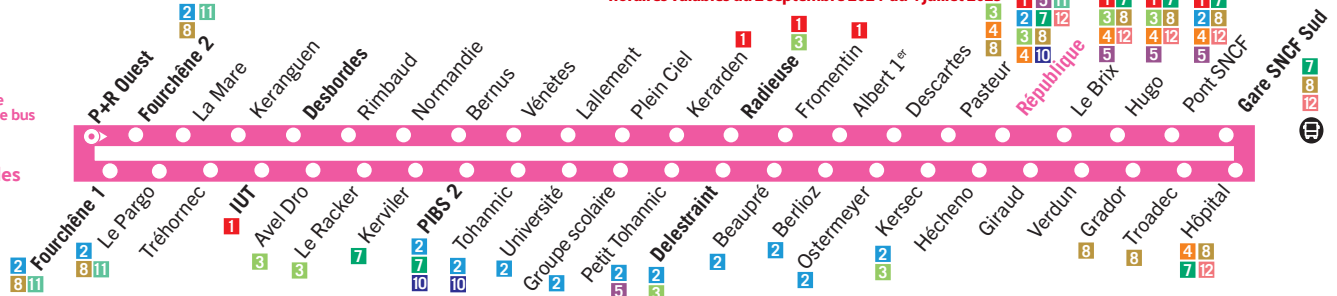

6a | P+R Ouest - Radieuse - République - Gare SNCF Sud - Kérino - P+R Ouest

S P.58 P.102

horaires valables du 2 septembre 2024 au 4 juillet 2025

P+R Parking Relais Ouest

Stationnez gratuitement sur le parking et prenez le bus

1 bus toutes les 20 min.

P+R Ouest		7.13	7.32	7.51	8.10	8.29	8.48	9.07	9.26	9.44	10.04	10.22	10.40	11.00	11.18	11.38	11.58	12.15	12.35	12.55	13.15	13.34	13.53	14.13	14.31	14.50	15.09
Fourchène 2		7.14	7.33	7.52	8.11	8.30	8.49	9.08	9.27	9.45	10.05	10.23	10.41	11.01	11.19	11.39	11.59	12.16	12.36	12.56	13.16	13.35	13.54	14.14	14.32	14.51	15.10
Desbordes		7.17	7.36	7.55	8.14	8.33	8.52	9.11	9.30	9.48	10.08	10.26	10.44	11.04	11.22	11.42	12.02	12.19	12.39	12.59	13.19	13.38	13.57	14.17	14.35	14.54	15.13
Radieuse		7.27	7.46	8.05	8.24	8.42	9.01	9.20	9.39	9.57	10.17	10.34	10.52	11.12	11.30	11.51	12.11	12.28	12.48	13.08	13.29	13.47	14.06	14.26	14.44	15.03	15.22
République		7.34	7.53	8.10	8.29	8.48	9.07	9.26	9.45	10.03	10.23	10.40	10.58	11.18	11.36	11.57	12.16	12.33	12.53	13.13	13.35	13.53	14.11	14.31	14.49	15.08	15.27
Gare SNCF Sud	7.17	7.41	7.59	8.16	8.36	8.54	9.13	9.32	9.51	10.09	10.29	10.46	11.05	11.24	11.42	12.03	12.22	12.42	12.59	13.19	13.41	14.00	14.18	14.38	14.56	15.15	15.34
Delestraint	7.28	7.52	8.12	8.27	8.46	9.04	9.23	9.42	10.01	10.19	10.39	10.56	11.15	11.34	11.52	12.13	12.32	12.52	13.09	13.29	13.52	14.10	14.28	14.48	15.06	15.25	15.45
PIBS 2	7.34	8.00	8.21	8.32	8.51	9.09	9.28	9.47	10.06	10.24	10.44	11.01	11.20	11.39	11.57	12.18	12.37	12.57	13.14	13.33	13.56	14.14	14.32	14.52	15.10	15.30	15.50
IUT	7.39	8.05	8.26	8.37	8.56	9.14	9.33	9.52	10.11	10.29	10.49	11.06	11.25	11.45	12.03	12.23	12.42	13.02	13.19	13.38	14.01	14.19	14.37	14.57	15.15	15.35	15.55
Fourchène 1	7.44	8.11	8.31	8.42	9.01	9.19	9.38	9.57	10.16	10.34	10.54	11.11	11.31	11.50	12.08	12.28	12.48	13.08	13.24	13.44	14.06	14.24	14.42	15.02	15.20	15.41	16.02
P+R Ouest	7.45	8.12	8.32	8.43	9.02	9.20	9.39	9.58	10.17	10.35	10.55	11.12	11.33	11.52	12.10	12.30	12.49	13.10	13.26	13.45	14.08	14.26	14.44	15.04	15.22	15.43	16.04

1 bus toutes les 20 min.

P+R Ouest	15.27	15.48	16.09	16.30	16.53	17.14	17.35	17.57	18.16	18.35	18.56	19.24	19.48
Fourchène 2	15.28	15.49	16.10	16.31	16.54	17.15	17.36	17.58	18.17	18.36	18.57	19.25	19.49
Desbordes	15.31	15.52	16.13	16.34	16.57	17.18	17.39	18.01	18.20	18.39	19.00	19.28	19.52
Radieuse	15.40	16.01	16.22	16.44	17.07	17.28	17.49	18.10	18.28	18.47	19.08	19.36	20.00
République	15.47	16.07	16.28	16.50	17.13	17.34	17.55	18.16	18.33	18.52	19.12	19.40	20.04
Gare SNCF Sud	15.54	16.14	16.35	16.57	17.20	17.42	18.01	18.22	18.40	18.59	19.17	19.45	20.09
Delestraint	16.05	16.26	16.47	17.09	17.32	17.53	18.12	18.33	18.51	19.09	19.27	19.55	20.19
PIBS 2	16.10	16.33	16.54	17.16	17.39	17.59	18.16	18.38	18.56	19.14	19.32	20.00	20.24
IUT	16.16	16.39	17.00	17.22	17.45	18.04	18.21	18.43	19.01	19.19	19.37	20.05	20.29
Fourchène 1	16.23	16.46	17.07	17.29	17.50	18.09	18.26	18.48	19.06	19.24	19.42	20.10	20.34
P+R Ouest	16.25	16.48	17.09	17.30	17.52	18.11	18.28	18.49	19.07	19.25	19.43	20.11	20.35

1 bus toutes les 20 min.

Fourchène
↓
Gare SNCF
en direct

UBS
↓
IUT
en 8 min.

Service réalisé en autocar

RENFORTS	Radieuse	12.04	16.34
	République	12.11	16.42
	Gare SNCF Sud	12.17	16.48
	Kersec	12.24	16.56
	Delestraint	12.29	17.01