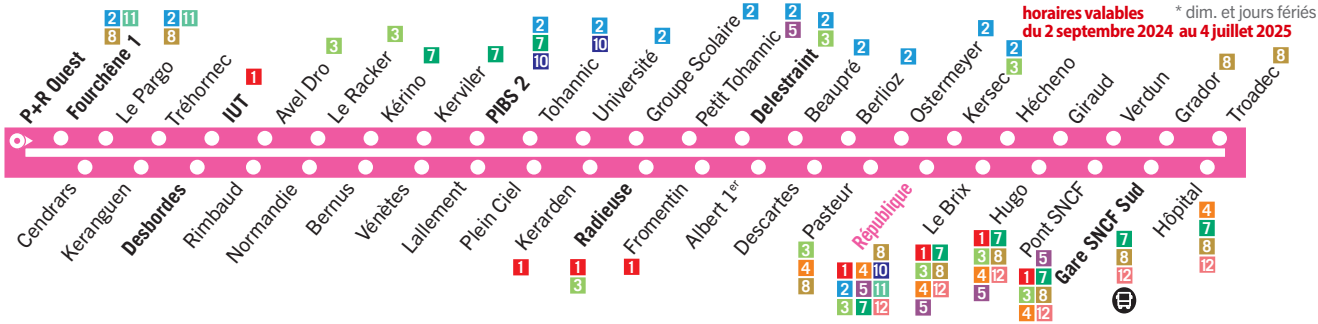

6b | P+R Ouest - Kérino - Gare SNCF Sud - République - Radieuse - P+R Ouest

L M Me J V | S P.59 | D* P.102

Stationnez gratuitement sur le parking et prenez le bus

1 bus toutes les 20 min.

horaires valables du 2 septembre 2024 au 4 juillet 2025 * dim. et jours fériés

P+R Ouest				7.20	7.40	8.00	8.24	8.44	9.04	9.24	9.44	10.04	10.23	10.43	11.03	11.23	11.37	11.51	12.06	12.22	12.38	12.52	13.08	13.23	13.39	13.53	14.11
Fourchêne 1				7.22	7.42	8.02	8.26	8.46	9.06	9.26	9.46	10.06	10.25	10.45	11.05	11.25	11.39	11.53	12.08	12.24	12.40	12.54	13.10	13.25	13.41	13.55	14.13
IUT				7.27	7.48	8.07	8.31	8.51	9.11	9.31	9.50	10.10	10.29	10.50	11.10	11.30	11.44	11.58	12.14	12.28	12.44	12.58	13.15	13.30	13.46	14.00	14.18
PIBS 2		6.57	7.20	7.34	7.54	8.12	8.36	8.56	9.16	9.36	9.55	10.15	10.34	10.55	11.16	11.35	11.49	12.03	12.19	12.33	12.49	13.03	13.21	13.36	13.51	14.05	14.23
Delestraint		7.01	7.24	7.39	7.58	8.17	8.41	9.01	9.21	9.41	10.00	10.20	10.39	11.00	11.21	11.39	11.54	12.08	12.24	12.38	12.54	13.08	13.26	13.41	13.56	14.10	14.28
Gare SNCF Sud	6.56	7.13	7.36	7.53	8.12	8.31	8.53	9.13	9.33	9.53	10.12	10.32	10.51	11.11	11.33	11.51	12.06	12.20	12.36	12.50	13.06	13.20	13.38	13.53	14.08	14.22	14.40
République	7.03	7.23	7.43	8.01	8.21	8.39	9.00	9.20	9.40	10.00	10.19	10.39	10.58	11.19	11.40	11.59	12.13	12.27	12.43	12.57	13.13	13.27	13.45	14.00	14.15	14.29	14.47
Radieuse	7.12	7.32	7.50	8.08	8.28	8.46	9.07	9.27	9.47	10.07	10.26	10.46	11.05	11.26	11.48	12.06	12.20	12.34	12.50	13.05	13.21	13.35	13.53	14.07	14.22	14.36	14.54
Desbordes	7.21	7.41	8.00	8.16	8.36	8.54	9.15	9.35	9.55	10.15	10.34	10.54	11.14	11.36	11.57	12.14	12.29	12.43	12.59	13.14	13.30	13.44	14.02	14.15	14.30	14.44	15.02
P+R Ouest	7.24	7.44	8.03	8.19	8.39	8.57	9.18	9.38	9.58	10.18	10.37	10.58	11.18	11.41	12.00	12.17	12.33	12.47	13.03	13.18	13.34	13.48	14.06	14.19	14.34	14.48	15.06

1 bus toutes les 20 min.

P+R Ouest	14.24	14.40	14.55	15.11	15.26	15.43	15.58	16.16	16.34	16.52	17.07	17.26	17.44	18.01	18.16	18.31	18.46	19.04	19.24	19.49							
Fourchêne 1	14.26	14.42	14.57	15.13	15.28	15.45	16.00	16.18	16.36	16.54	17.09	17.28	17.46	18.03	18.18	18.33	18.48	19.06	19.26	19.51							
IUT	14.31	14.47	15.02	15.18	15.33	15.50	16.05	16.23	16.41	17.00	17.15	17.34	17.52	18.08	18.23	18.38	18.53	19.11	19.31	19.56							
PIBS 2	14.36	14.52	15.07	15.23	15.38	15.55	16.10	16.28	16.46	17.05	17.20	17.40	17.58	18.13	18.28	18.43	18.58	19.16	19.36	20.01							
Delestraint	14.41	14.57	15.12	15.28	15.43	16.00	16.15	16.33	16.51	17.11	17.26	17.45	18.03	18.18	18.33	18.48	19.02	19.20	19.40	20.05							
Gare SNCF Sud	14.53	15.09	15.24	15.40	15.55	16.12	16.27	16.47	17.08	17.28	17.43	18.00	18.14	18.29	18.42	18.57	19.11	19.29	19.49	20.14							
République	15.00	15.17	15.32	15.48	16.03	16.21	16.35	16.56	17.17	17.36	17.51	18.08	18.21	18.36	18.49	19.04	19.18										
Radieuse	15.08	15.25	15.39	15.55	16.11	16.29	16.42	17.03	17.24	17.42	17.57	18.14	18.27	18.42	18.55	19.11	19.25										
Desbordes	15.17	15.33	15.47	16.05	16.21	16.38	16.53	17.12	17.33	17.51	18.06	18.22	18.35	18.50	19.03	19.19	19.33										
P+R Ouest	15.21	15.37	15.51	16.10	16.28	16.46	17.01	17.20	17.38	17.55	18.10	18.26	18.39	18.53	19.06	19.27	19.36										

1 bus toutes les 20 min.