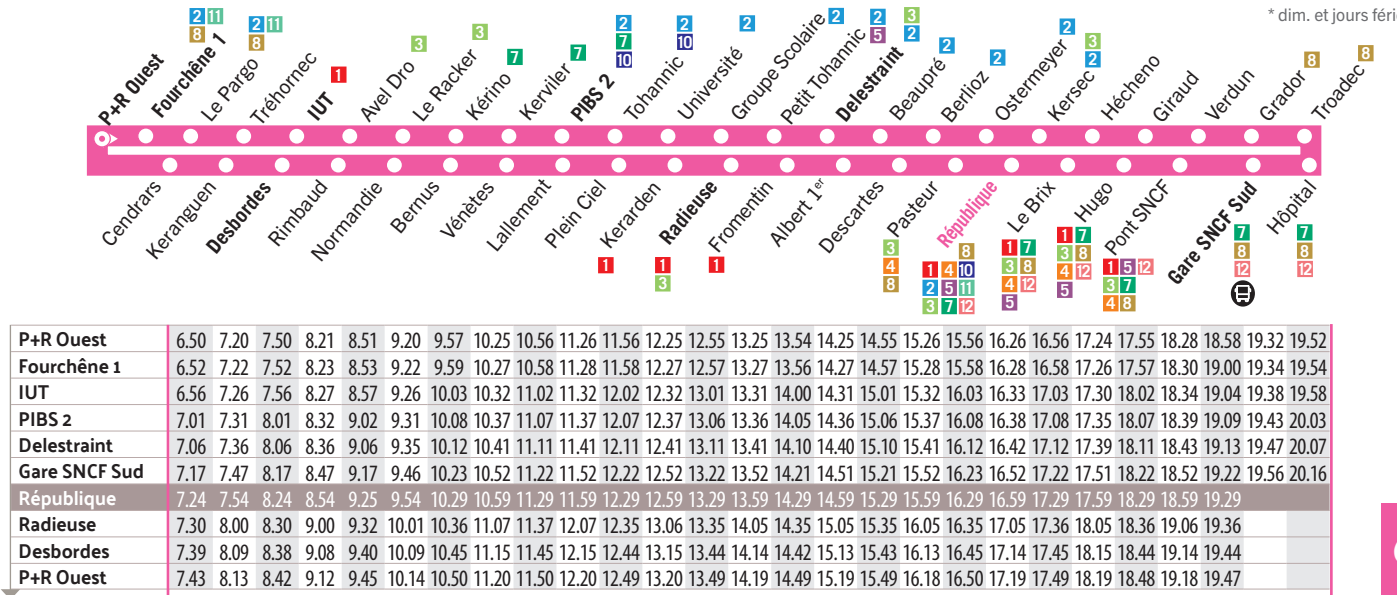

Ⓐ Circule le mercredi en période scolaire. Entre Radieuse et République, dessert les arrêts Dunant, Noguès, Guyot-Jomard, Rouillé et Pasteur.

Ⓑ Circule lundi, mardi, jeudi et vendredi en période scolaire. Entre Radieuse et République, dessert les arrêts Dunant, Noguès, Guyot-Jomard, Rouillé et Pasteur.

horaires valables du 2 septembre 2024 au 4 juillet 2025

1 bus toutes les 30 min.

Correspondances avec les lignes 20, 21, 22, 23, 24, 25, BZ03, BZ04, BZ08, BZ09, BZ11. Renseignements au 02 97 01 22 10.

P+R Ouest - Radieuse - République - Gare SNCF Sud - Kérino - P+R Ouest

6a

6b | P+R Ouest - Kérino - Gare SNCF Sud - République - Radieuse - P+R Ouest

L M Me J V | S | D* P.102

* dim. et jours fériés

1 bus toutes les 30 min.

Correspondances avec les lignes 20, 21, 22, 23, 24, 25, BZ03, BZ04, BZ08, BZ09, BZ11. Renseignements au 02 97 01 22 10.