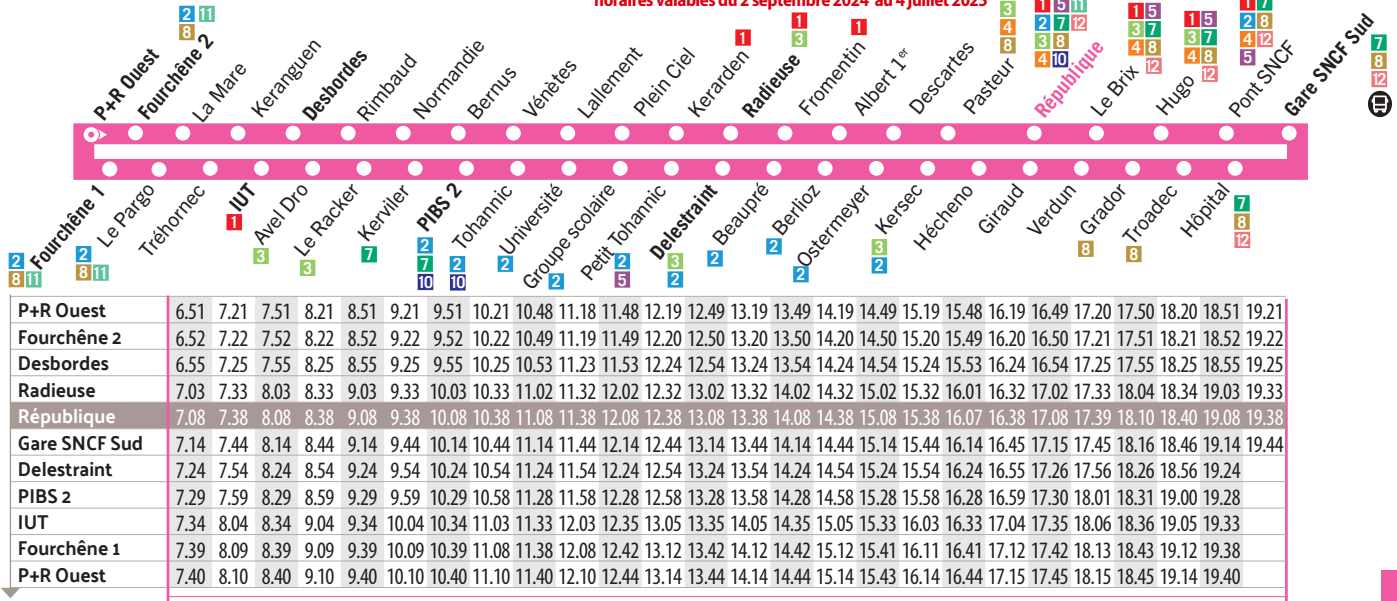

6a | P+R Ouest - Radieuse - République - Gare SNCF Sud - Kérino - P+R Ouest

L M Me J V | S | D* P.102

horaires valables du 2 septembre 2024 au 4 juillet 2025

1 bus toutes les 30 min.

Correspondances avec les lignes 20, 21, 22, 23, 24, 25, BZ03, BZ04, BZ08, BZ09, BZ11. Renseignements au 02 97 01 22 10.

P+R Ouest - Radieuse - République - Gare SNCF Sud - Kérino - P+R Ouest

6a