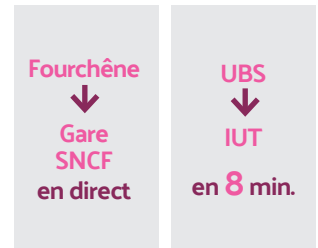

Service réalisé en autocar

RENFORTS	Petit Tohannic	7.16
	Kersec	7.21
	Gare SNCF Sud	7.29
	République	7.35
	Guyot-Jomard	7.38
	Radieuse	7.41
	IUT	7.45

③ Circule du lundi au vendredi en période scolaire. Après République, dessert Guyot-Jomard (Collège Sacré-Cœur), Radieuse (Lycée Lesage) et IUT.

🚶 Correspondances avec les lignes 20, 21, 22, 23, 24, 25, BZ03, BZ04, BZ08, BZ09, BZ11. Renseignements au 02 97 01 22 10.