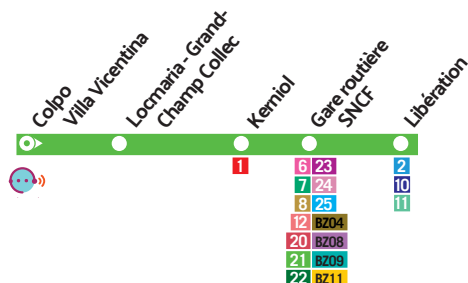

# BZ03 | Colpo - Locmaria-Grand-Champ - Vannes

une ligne  
du réseau

**BREIZHGO** L M Me J V S D\*

horaires valables du 2 septembre 2024 au 4 juillet 2025 \*dim. et jours fériés

**Créacéo, le service de transport à la demande du réseau Kicéo.**

**Renseignements et réservation\* au 02 97 01 22 88**

Depuis les arrêts de Colpo, Locmaria-Grand-Champ et Locqueltas pour aller à Grand-champ place de l'Église ou se connecter à la ligne régulière n°9 à l'arrêt Meucon Centre.

## Colpo ► Vannes

jours de circulation	LM	LM	LM	LM	LM	LM	LM	LM	LM	LM	Samedis	Dimanches et jours fériés									
	Me	Me	Me	Me	Me	Me	Me	Me	Me	Me											
	JV	JV	JV	JV	JV	JV	JV	JV	JV	JV											
<b>Villa Vicentina</b>	7.10	7.47	8.28	10.17	12.52	14.32	16.12	17.43	18.28	19.16	19.44	8.28	9.45	13.47	15.17	18.02	19.57	13.57	17.38	18.55	21.22
<b>Collec</b>	7.17	7.54	8.35	10.24	12.59	14.39	16.20	17.50	18.35	19.23	19.51	8.35	9.52	13.54	15.24	18.09	20.04				
<b>Gare routière SNCF</b>	7.38	8.08	8.49	10.38	13.13	14.53	16.34	18.20	18.49	19.37	20.05	8.49	10.02	14.08	15.38	18.23	20.14	14.14	17.55	19.30	21.39
<b>Libération</b>	ⓐ		8.58	10.44	13.20	15.00		18.05		19.44		8.58		14.15	15.45	18.30					

■ Service assuré par la ligne BreizhGo Vannes - St-Brieuc