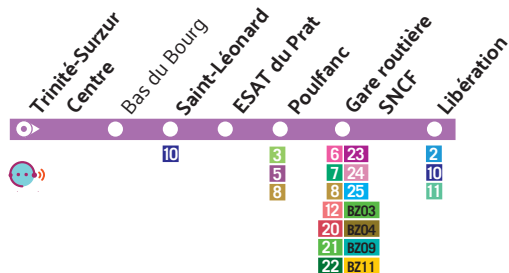

horaires valables du 2 septembre 2024 au 20 décembre 2024

Créacéo, le service de transport à la demande du réseau Kicéo.

Renseignements et réservation* au 02 97 01 22 88

Depuis les arrêts de La Trinité-Surzur pour aller à Aquagolfe.

La Trinité-Surzur ► Vannes

	a	a	a	b				b	a
Trinité-Surzur Centre	7.15	8.15	9.07	9.25	10.30	13.55	15.30	17.30	17.38
Saint-Léonard	7.26	8.29	9.18	9.36	10.41	14.06	15.41	17.40	17.49
ESAT du Prat		8.49							
Poulfanc	7.27	8.31	9.19	9.37	10.42	14.07	15.42	17.41	17.50
Gare routière SNCF	7.33	8.57	9.25	9.43	10.48	14.12	15.47	17.47	17.57
Libération	7.38	9.02	9.30	9.48	10.53	14.17	15.52	17.52	18.02

Vannes ► La Trinité-Surzur

	a				a	b	a	b	b	a
Libération	8.45	9.55	12.10	14.25	16.10	16.10	17.15	17.15	18.15	18.20
Gare Routière SNCF	8.55	10.05	12.20	14.35	16.20	16.20	17.25	17.25	18.25	18.30
Poulfanc	9.03	10.13	12.28	14.43	16.29	16.29	17.34	17.34	18.33	18.38
ESAT du Prat					16.33		17.38			
Saint-Léonard	9.05	10.24	12.30	14.45		16.31		17.36	18.35	18.40
Trinité-Surzur Centre	9.17	10.26	12.39	14.56	16.46	16.40	17.52	17.49	18.44	18.49