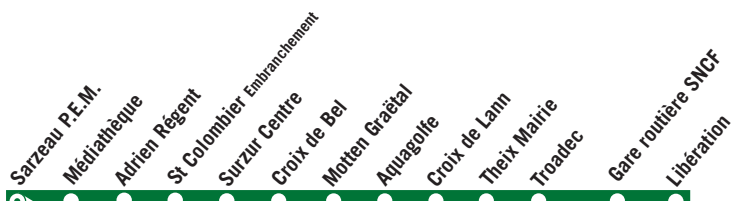

SARZEAU <> SURZUR <> THEIX <> VANNES

CROIX DE BEL,
croix de fer,
si je mens,
je vais à
GARE ROUTIÈRE
sur la ligne 22

Horaires valables
du 2 septembre 2024 au 4 juillet 2025

UN SERVICE

GOLFE DU
MORBIHAN
VANNES AGGLOMÉRATION

kiceo.fr

22

Sarzeau - Surzur - Theix - Vannes

NOUVEAU

Prolongement de la ligne jusqu'à Sarzeau

La ligne 22 qui dessert Surzur est prolongée jusqu'à Sarzeau par St-Colombier Embranchement, Adrien Régent, Médiathèque et PEM.