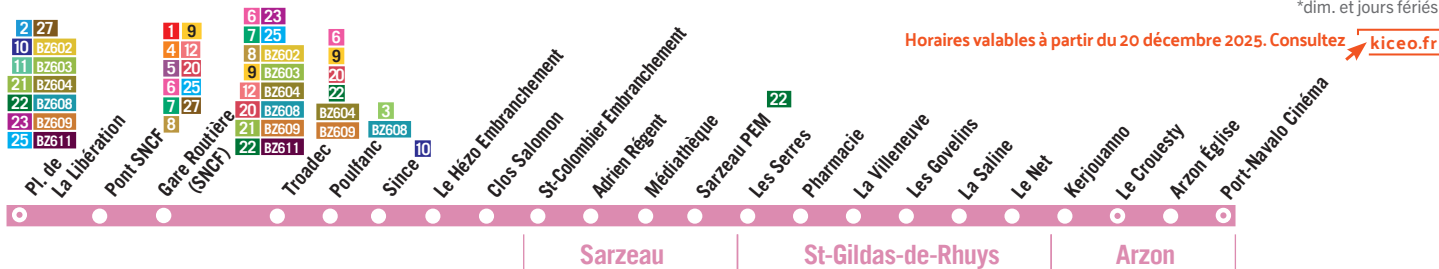

24 | Vannes - Sarzeau - Arzon - Port-Navalo

L M Me J V | S D*

*dim. et jours fériés

Jours de circulation	Samedis						Dimanches et jours fériés			
Vannes Place de la Libération	8.30	11.40	13.35	15.30	17.40	18.50	10.00	12.10	15.55	17.55
Vannes Pont SNCF	8.33	11.43	13.38	15.33	17.43	18.53	10.03	12.13	15.58	17.58
Vannes Gare Routière (SNCF)	8.40	11.50	13.45	15.40	17.50	19.00	10.10	12.20	16.05	18.05
Vannes Troadec	8.42	11.52	13.47	15.42	17.52	19.02	10.12	12.22	16.07	18.07
Séné Le Poulfanc	8.48	11.58	13.53	15.48	17.58	19.08		12.28	16.13	18.13
Theix Since	8.53	12.03	13.58	15.53	18.03	19.13	10.20	12.33	16.18	18.18
Le Hézo Embranchement (RD 780)	8.59	12.09	14.04	15.59	18.09	19.19	10.26	12.39	16.24	18.24
	|	|	|	|	|	|	|	|	|	|
	|	|	|	|	|	|	|	|	|	|
St-Armel Clos Salomon	9.01	12.11	14.06	16.01	18.11	19.21	10.28	12.41	16.26	18.26
St-Colombier Embranchement (RD 780)	9.04	12.14	14.09	16.04	18.14	19.24	10.31	12.44	16.29	18.29
Sarzeau Rue Adrien Régent	9.12	12.22	14.17	16.12	18.22	19.32	10.39	12.52	16.37	18.37
Sarzeau Médiathèque	9.15	12.25	14.20	16.15	18.25	19.35	10.42	12.55	16.40	18.40
Sarzeau Pôle d'Échanges Multimodal	9.17	12.27	14.22	16.17	18.27	19.37	10.44	12.57	16.42	18.42
St-Gildas-de-Rhuys Les Serres	9.21	12.31	14.26	16.21	18.31	19.41	10.48	13.01	16.46	18.46
St-Gildas-de-Rhuys Pharmacie (RD 198)	9.23	12.33	14.28	16.23	18.33	19.43	10.50	13.03	16.48	18.48
St-Gildas-de-Rhuys La Villeneuve	9.25	12.35	14.30	16.25	18.35	19.45	10.52	13.05	16.50	18.50
St-Gildas-de-Rhuys Les Gouvelins (RD 198)	9.26	12.36	14.31	16.26	18.36	19.46	10.53	13.06	16.51	18.51
St-Gildas-de-Rhuys La Saline (RD 198)	9.27	12.37	14.32	16.27	18.37	19.47	10.54	13.07	16.52	18.52
St-Gildas-de-Rhuys Le Net (RD 780)	9.29	12.39	14.34	16.29	18.39	19.49	10.56	13.09	16.54	18.54
Arzon Kerjouanno	9.31	12.41	14.36	16.31	18.41	19.51	10.58	13.11	16.56	18.56
Arzon Le Crouesty	9.34	12.44	14.39	16.34	18.44	19.54	11.01	13.14	16.59	18.59
Arzon Église	9.36	12.46	14.41	16.36	18.46	19.56	11.03	13.16	17.01	19.01
Port Navalo Cinéma	9.39	12.49	14.44	16.39	18.49	19.59	11.06	13.19	17.04	19.04