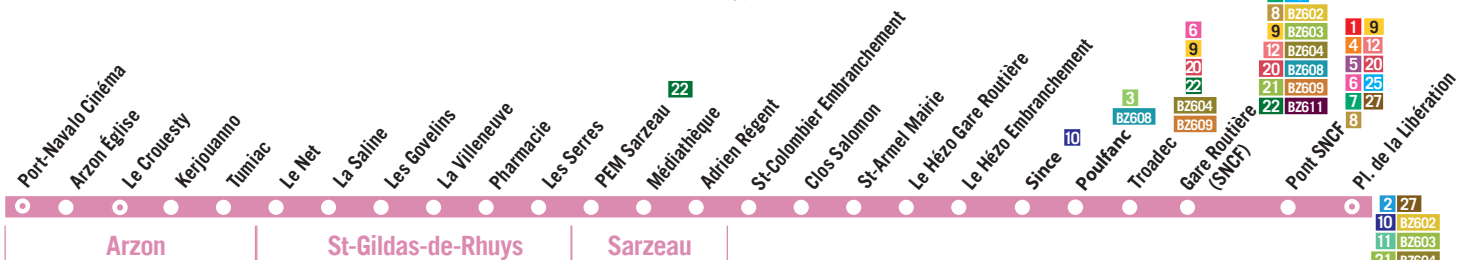

24 | Port-Navalo - Arzon - Sarzeau - Vannes

Horaires valables à partir du 20 décembre 2025. Consultez kiceo.fr

Jours de circulation	Du lundi au vendredi														
	EXPRESS	EXPRESS	EXPRESS	EXPRESS	EXPRESS	EXPRESS	EXPRESS	EXPRESS	EXPRESS	EXPRESS	EXPRESS	EXPRESS (b)			
Port Navalo Cinéma	6.35	7.45	10.05	11.05	12.55	14.50	17.10	21.10							
Arzon Église	6.38	7.48 (c)	10.08 (c)	11.08 (c)	12.58 (c)	14.53	17.13	21.13							
Arzon Le Crouesty	6.40	7.15	7.50	8.50	10.10	11.10	13.00	13.45	14.55	16.00	16.55	17.15	17.45	18.55	21.15
Arzon Kerjouanno	6.44	7.54	10.14	11.14	13.04	14.59	17.19	17.49	18.59						
Arzon Tumiac (d)	6.46	7.56	10.16	11.16	13.06	15.01	16.03	16.58	17.21						
St-Gildas-de-Rhuys Le Net (RD 780)	6.47	7.57	10.17	11.17	13.07	15.02			17.22						
St-Gildas-de-Rhuys La Saline (RD 198)	6.49	7.59	10.19	11.19	13.09	15.04			17.24						
St-Gildas-de-Rhuys Les Govelins (RD 198)	6.50	8.00	10.20	11.20	13.10	15.05			17.25						
St-Gildas-de-Rhuys La Villeneuve	6.51	8.01	10.21	11.21	13.11	15.06			17.26						
St-Gildas-de-Rhuys Pharmacie (RD 198)	6.53	7.26	8.03	9.01	10.23	11.23	13.13	13.56	15.08	16.11	17.06	17.28	17.58	19.08	21.26
St-Gildas-de-Rhuys Les Serres	6.56	8.06	10.26	11.26	13.16	15.11			17.31						
Sarzeau Pôle d'Échanges Multimodal	7.00	7.33	8.10	9.08	10.30	11.30	13.20	14.03	15.15	16.18	17.13	17.35	18.05	19.15	21.33
Sarzeau Médiathèque	7.02	7.35	8.12	9.10	10.32	11.32	13.22	14.05	15.17	16.20	17.15	17.37	18.07	19.17	21.35
Sarzeau Rue Adrien Régent	7.05	9.13	10.35	11.35	13.25	15.20			17.40	18.10	19.20				
St- Colombier Embranchement (RD 780)	7.11	8.18	9.19	10.41	11.41	13.31	15.26		17.46	18.16	19.26				
St-Armel Clos Salomon	7.14	7.42	9.22	10.44	11.44	14.12	15.29	16.27	17.22	17.49	18.19	19.29	21.43		
St-Armel Mairie		8.22			13.35										
Le Hézo Gare Routière		8.26			13.39										
Le Hézo Embranchement (RD 780)	7.16	7.44	9.24	10.46	11.46	14.14	15.31	16.29	17.24	17.51	18.21	19.31	21.45		
Theix Since	7.23	7.51	8.33	9.31	10.53	11.53	13.46	14.21	15.38	16.36	17.31	17.58	18.28	19.38	21.52
Séné Le Poulfanc	7.28	7.56	8.38	10.58	11.58	13.51	15.43		18.03						
Vannes Troadec	7.37	8.05	8.47	9.41	11.07	12.07	14.00	14.31	15.52	16.46	17.41	18.12			22.02
Vannes Gare Routière (SNCF)	7.40	8.08	8.50	9.44	11.10	12.10	14.03	14.34	15.55	16.49	17.44	18.15	18.41	19.51	22.05
Vannes Pont SNCF	7.42	8.10	8.52	9.46	11.12	12.12	14.05	14.36	15.57	16.51	17.46	18.17	18.43	19.53	22.07
Vannes Place de la Libération	7.47	8.15	8.57	9.51	11.17	12.17	14.10	14.41	16.02	16.56	17.51	18.22	18.48	19.58	22.12

Les services express ne sont pas ouverts aux abonnés scolaires.

- (a) Arrêt non desservi dans le sens Vannes vers Arzon, veuillez vous rendre à l'arrêt Kerjouanno
  - (b) Circule uniquement le vendredi. Si vendredi férié, circule jeudi soir (la veille)
  - (c) À partir du 15/03/2026, le mardi de 7h à 14h (jour de marché), arrêt reporté à ARZON Le Crouesty
2. Renseignements au 02 97 01 22 10.

Navette marché du jeudi matin (sauf férié)