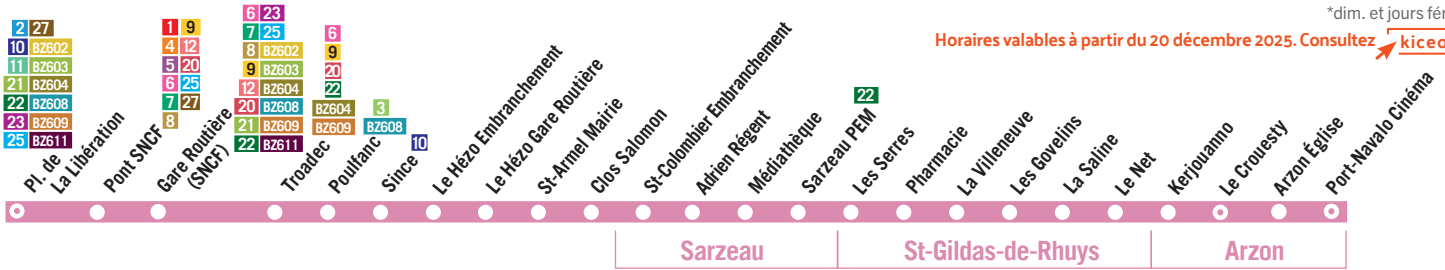

24 | Vannes - Sarzeau - Arzon - Port-Navalo

*dim. et jours fériés

Horaires valables à partir du 20 décembre 2025. Consultez kiceo.fr

Jours de circulation	Du lundi au vendredi																
	EXPRESS	EXPRESS	EXPRESS	EXPRESS	EXPRESS	EXPRESS	EXPRESS	EXPRESS	EXPRESS	EXPRESS	EXPRESS	EXPRESS	EXPRESS	EXPRESS	EXPRESS	EXPRESS	EXPRESS
Vannes Place de la Libération	6.45	7.45	7.55	8.25	9.35	10.20	11.35	12.30	13.30	14.50	16.05	17.05	17.40	18.00	18.30	19.00	20.30
Vannes Pont SNCF	6.48	7.48	7.58	8.28	9.38	10.23	11.38	12.33	13.33	14.53	16.08	17.08	17.43	18.03	18.33	19.03	20.33
Vannes Gare Routière (SNCF)	6.55	7.55	8.05	8.35	9.45	10.30	11.45	12.40	13.40	15.00	16.15	17.15	17.50	18.10	18.40	19.10	20.40
Vannes Troadec	6.58	7.58	8.08	8.38	9.48	10.33	11.48	12.43	13.43	15.03	16.18	17.18	17.53	18.13	18.43	19.13	20.43
Séné Le Pouffanc	7.04		8.14		9.54	10.39		12.49	13.49	15.09		17.24		18.19	18.49		
Theix Sincé	7.09	8.07	8.19	8.47	9.59	10.44	11.57	12.54	13.54	15.14	16.27	17.29	18.02	18.24	18.54	19.22	20.52
Le Hézo Embranchement (RD 780)	7.15	8.13	8.25	8.53	10.05	10.50	12.03		14.00	15.20	16.33	17.35	18.08	18.30		19.28	20.58
Le Hézo Gare Routière								13.01								19.01	
St-Armel Mairie								13.04								19.04	
St-Armel Clos Salomon	7.17	8.15	8.27	8.55	10.07	10.52	12.05		14.02	15.22	16.35	17.37	18.10	18.32		19.30	21.00
St-Colombier Embranchement (RD 780)	7.20		8.30		10.10	10.55		13.09	14.05	15.25	16.38	17.40		18.35	19.09	19.33	21.03
Sarzeau Rue Adrien Régent	7.28		8.38		10.18	11.03		13.17	14.13	15.33		17.48		18.43	19.17	19.41	21.11
Sarzeau Médiathèque	7.31	8.22	8.41	9.02	10.21	11.06	12.12	13.20	14.16	15.36	16.43	17.51	18.17	18.46	19.20	19.44	21.14
Sarzeau Pôle d'Échanges Multimodal	7.33	8.24	8.43	9.04	10.23	11.08	12.14	13.22	14.18	15.38	16.45	17.53	18.19	18.48	19.22	19.46	21.16
St-Gildas-de-Rhuys Les Serres	7.37				10.27	11.12		13.26	14.22	15.42	16.49	17.57		18.52	19.26		21.20
St-Gildas-de-Rhuys Pharmacie (RD 198)	7.39	8.30	8.49		10.29	11.14	12.20	13.28	14.24	15.44	16.51	17.59	18.25	18.54	19.28	19.52	21.22
St-Gildas-de-Rhuys La Villeneuve	7.41				10.31	11.16		13.30	14.26	15.46	16.53	18.01		18.56	19.30		21.24
St-Gildas-de-Rhuys Les Govelins (RD 198)	7.42				10.32	11.17		13.31	14.27	15.47	16.54	18.02		18.57	19.31		21.25
St-Gildas-de-Rhuys La Saline (RD 198)	7.43				10.33	11.18		13.32	14.28	15.48	16.55	18.03		18.58	19.32		21.26
St-Gildas-de-Rhuys Le Net (RD 780)	7.45		8.55		10.35	11.20		13.34	14.30	15.50	16.57	18.05		19.00	19.34	19.58	21.28
Arzon Kerjouanno	7.47		8.57		10.37	11.22		13.36	14.32	15.52	16.59	18.07		19.02	19.36	20.00	21.30
Arzon Le Crouesty	7.50	8.39	9.00		10.40	11.25	12.29	13.39	14.35	15.55	17.02	18.10	18.34	19.05	19.39	20.03	21.33
Arzon Église	7.52		9.02		10.42	11.27		13.41	14.37	15.57	17.04	18.12		19.07	19.41		21.35
Port Navalo Cinéma	7.55		9.05		10.45	11.30		13.44	14.40	16.00	17.07	18.15		19.10	19.44		21.38

Les services express ne sont pas ouverts aux abonnés scolaires.

Navette marché du jeudi matin (sauf férié)