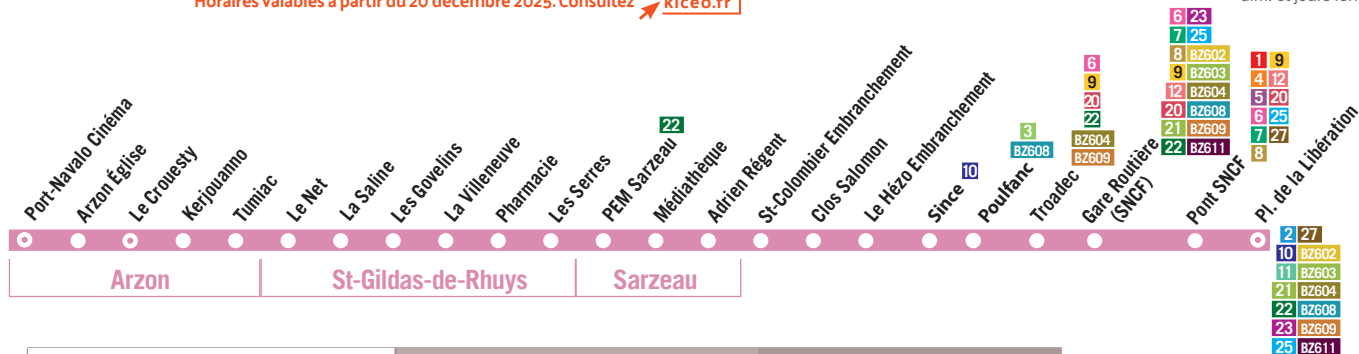

24 | Port-Navalo - Arzon - Sarzeau - Vannes

L M Me J V | S D*

Horaires valables à partir du 20 décembre 2025. Consultez kiceo.fr

*dim. et jours fériés

Jours de circulation	Samedis						Dimanches et jours fériés				
Port Navalo Cinéma	9.00	11.00	12.50	15.10	16.05	17.25	10.55	13.00	16.10	17.55	18.50
Arzon Église	9.03	11.03	12.53	15.13	16.08	17.28	10.58	13.03	16.13	17.58	18.53
Arzon Le Crouesty	9.05	11.05	12.55	15.15	16.10	17.30	11.00	13.05	16.15	18.00	18.55
Arzon Kerjouanno	9.08	11.08	12.58	15.18	16.13	17.33	11.03	13.08	16.18	18.03	18.58
Arzon Tumiac ⓐ	9.10	11.10	13.00	15.20	16.15	17.35	11.05	13.10	16.20	18.05	19.00
St-Gildas-de-Rhuys Le Net (RD 780)	9.11	11.11	13.01	15.21	16.16	17.36	11.06	13.11	16.21	18.06	19.01
St-Gildas-de-Rhuys La Saline (RD 198)	9.13	11.13	13.03	15.23	16.18	17.38	11.08	13.13	16.23	18.08	19.03
St-Gildas-de-Rhuys Les Gouvelins (RD 198)	9.14	11.14	13.04	15.24	16.19	17.39	11.09	13.14	16.24	18.09	19.04
	|	|	|	|	|	|	|	|	|	|	|
	|	|	|	|	|	|	|	|	|	|	|
St-Gildas-de-Rhuys La Villeneuve	9.15	11.15	13.05	15.25	16.20	17.40	11.10	13.15	16.25	18.10	19.05
St-Gildas-de-Rhuys Pharmacie (RD 198)	9.17	11.17	13.07	15.27	16.22	17.42	11.12	13.17	16.27	18.12	19.07
St-Gildas-de-Rhuys Les Serres	9.20	11.20	13.10	15.30	16.25	17.45	11.15	13.20	16.30	18.15	19.10
Sarzeau Pôle d'Échanges Multimodal	9.24	11.24	13.14	15.34	16.29	17.49	11.19	13.24	16.34	18.19	19.14
Sarzeau Médiathèque	9.26	11.26	13.16	15.36	16.31	17.51	11.21	13.26	16.36	18.21	19.16
Sarzeau Rue Adrien Régent	9.29	11.29	13.19	15.39	16.34	17.54	11.24	13.29	16.39	18.24	19.19
St-Colombier Embranchement (RD 780)	9.35	11.35	13.25	15.45	16.40	18.00	11.30	13.35	16.45	18.30	19.25
St-Armel Clos Salomon	9.38	11.38	13.28	15.48	16.43	18.03	11.33	13.38	16.48	18.33	19.28
Le Hézo Embranchement (RD 780)	9.40	11.40	13.30	15.50	16.45	18.05	11.35	13.40	16.50	18.35	19.30
Theix Since	9.46	11.46	13.36	15.56	16.51	18.11	11.41	13.46	16.56	18.41	19.36
Séné Le Poulfanc	9.51	11.51	13.41	16.01	16.56	18.16	11.46	13.51	17.01	18.46	19.41
Vannes Troadec	10.00	12.00	13.50	16.10	17.05	18.25	11.55	14.00	17.10	18.55	19.50
Vannes Gare Routière (SNCF)	10.03	12.03	13.53	16.13	17.08	18.28	11.58	14.03	17.13	18.58	19.53
Vannes Pont SNCF	10.05	12.05	13.55	16.15	17.10	18.30	12.00	14.05	17.15	19.00	19.55
Vannes Place de la Libération	10.08	12.08	13.58	16.18	17.13	18.33	12.03	14.08	17.18	19.03	19.58

ⓐ Arrêt non desservi dans le sens Vannes vers Arzon, veuillez vous rendre à l'arrêt Kerjouanno
Renseignements au 02 97 01 22 10.