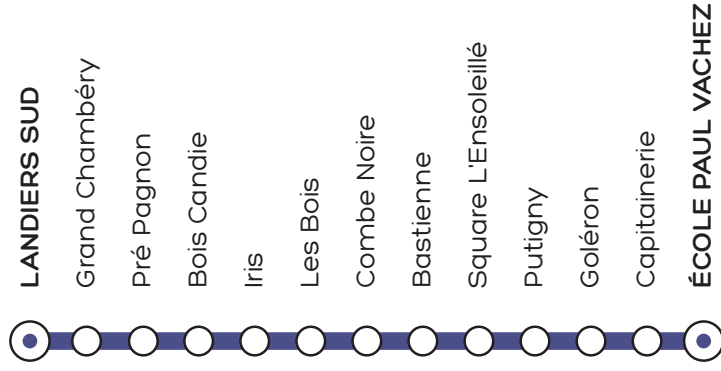

BIEN VOYAGER

À L'ARRÊT

PRÉSENTEZ-VOUS AVANT L'HORAIRE

À L'APPROCHE DU BUS FAITES SIGNE AU CONDUCTEUR

MONTEZ PAR LA PORTE AVANT

À BORD

VALIDEZ VOTRE TITRE DE TRANSPORT

ATTACHEZ VOTRE CEINTURE

CHAMBÉRY

▲ LANDIERS SUD

- Bois Candie
- Putigny

▼ ÉCOLE PAUL VACHEZ

LIGNE SCOLAIRE

101

HORAIRES du 2 septembre 2021 au 6 juillet 2022 en période scolaire

LIGNE
SCOLAIRE
101

LIGNE
SCOLAIRE
101

L'accès à ce service est réservé aux enfants ayant pris connaissance du règlement d'exploitation et inscrits à ce service de transport scolaire.

Lundi, Mardi, Jeudi, Vendredi

ALLER

LANDIERS SUD	08:02
BOIS CANDIE	08:08
LES BOIS	08:13
SQUARE L'ENSOLEILLÉ	08:17
PUTIGNY	08:19
CAPITAINE	08:21
ÉCOLE PAUL VACHEZ	08:24