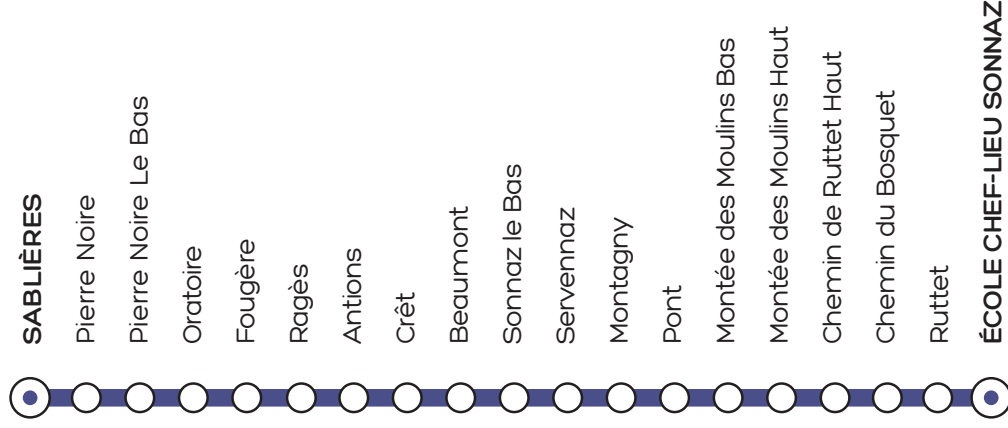

recherche d'itinéraires

prochains passages en temps réel

informations trafic

Réseaux sociaux
Synchro BUS

SONNAZ

▲ SABLIERES

● Ragès

● Ruttet

▼ ÉCOLE SONNAZ

LIGNE SCOLAIRE

102

Synchro BUS

HORAIRES du 2 septembre 2021 au 6 juillet 2022 en période scolaire

LIGNE
SCOLAIRE
102

LIGNE
SCOLAIRE
102

L'accès à ce service est réservé aux enfants ayant pris connaissance du règlement d'exploitation et inscrits à ce service de transport scolaire.

Lundi, Mardi, Jeudi, Vendredi

ALLER

| | |
|------------------------|-------|
| SABLIÈRES | 07:57 |
| RAGÈS | 08:03 |
| CRÊT | 08:05 |
| SONNAZ LE BAS | 08:08 |
| MONTÉE DES MOULINS BAS | 08:14 |
| RUTTET | 08:17 |
| ÉCOLE CHEF-LIEU SONNAZ | 08:21 |