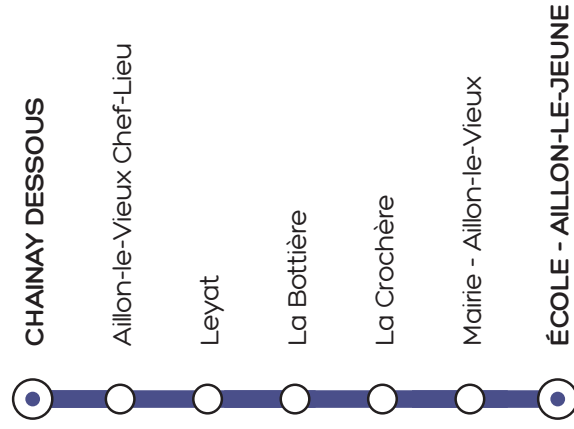

- ▲ CHAINAY DESSOUS
- Aillon-le-Vieux Chef-Lieu
- La Crochère
- ▼ ECOLE - AILLON-LE-JEUNE

LIGNE
SCOLAIRE

1302

HORAIRES du 2 septembre 2021 au 6 juillet 2022 en période scolaire

LIGNE
SCOLAIRE
1302

LIGNE
SCOLAIRE
1302

L'accès à ce service est réservé aux enfants détenteurs de la contremarque de transport scolaire 2021/2022.

Lundi, Mardi, Jeudi, Vendredi

ALLER

	matin
CHAINAY DESSOUS	8:10
AILLON-LE-VIEUX CHEF-LIEU	8:14
LEYAT	8:16
LABOTTIÈRE	8:18
LA CROCHÈRE	8:20
MAIRIE - AILLON-LE-VIEUX	8:22
ÉCOLE - AILLON-LE-JEUNE	8:25