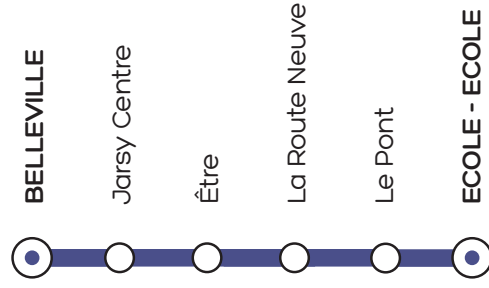

ALCOOL/
BOISSONS
INTERDITES

RESPECTEZ
VOTRE
ENVIRONNEMENT

ROLLERS,
TROTINETTES
NON PLIABLES.

VÉLOS
NON PLIABLES

L'application mobile est disponible !

Synchro Chambéry

recherche d'itinéraires
prochains passages en temps réel
informations trafic

Disponible sur App Store

DISPONIBLE SUR Google play

Réseaux sociaux
Synchro BUS

Synchro BUS

HORAIRES du 2 septembre 2021 au 6 juillet 2022 en période scolaire

LIGNE
SCOLAIRE
1317

LIGNE
SCOLAIRE
1317

L'accès à ce service est réservé aux enfants détenteurs de la contremarque de transport scolaire 2021/2022.

Lundi, Mardi, Jeudi, Vendredi

ALLER

BELLEVILLE	8:25
JARSY CENTRE	8:30
ÊTRE	8:33
LA ROUTE NEUVE	8:35
LE PONT	8:38
ECOLE - ECOLE	8:45

RETOUR

ECOLE - ECOLE	16:30
LE PONT	16:35
LA ROUTE NEUVE	16:40
ÊTRE	16:42
JARSY CENTRE	16:45
ECOLE - ECOLE	16:50