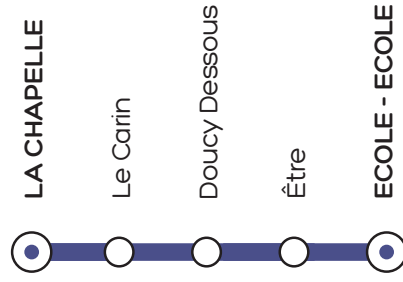

BIEN VOYAGER

À L'ARRÊT

PRÉSENTEZ-VOUS AVANT L'HORAIRE

À L'APPROCHE DU BUS FAITES SIGNE AU CONDUCTEUR

MONTEZ PAR LA PORTE AVANT

À BORD

VALIDEZ VOTRE TITRE DE TRANSPORT

ATTACHEZ VOTRE CEINTURE

- ▲ LA CHAPELLE
- Doucy Dessous
- Être
- ▼ ECOLE - ECOLE

LIGNE
SCOLAIRE

1319

Synchro BUS

HORAIRES du 2 septembre 2021 au 6 juillet 2022 en période scolaire

LIGNE
SCOLAIRE
1319

LIGNE
SCOLAIRE
1319

L'accès à ce service est réservé aux enfants détenteurs de la contremarque de transport scolaire 2021/2022.

Lundi, Mardi, Jeudi, Vendredi

ALLER

LA CHAPELLE	8:20
LE CARIN	8:22
DOUCY DESSOUS	8:25
ÉTRE	8:35
ECOLE - ECOLE	8:40

RETOUR

ECOLE - ECOLE	16:38
ÉTRE	16:43
DOUCY DESSOUS	16:53
LE CARIN	16:56
LA CHAPELLE	16:58