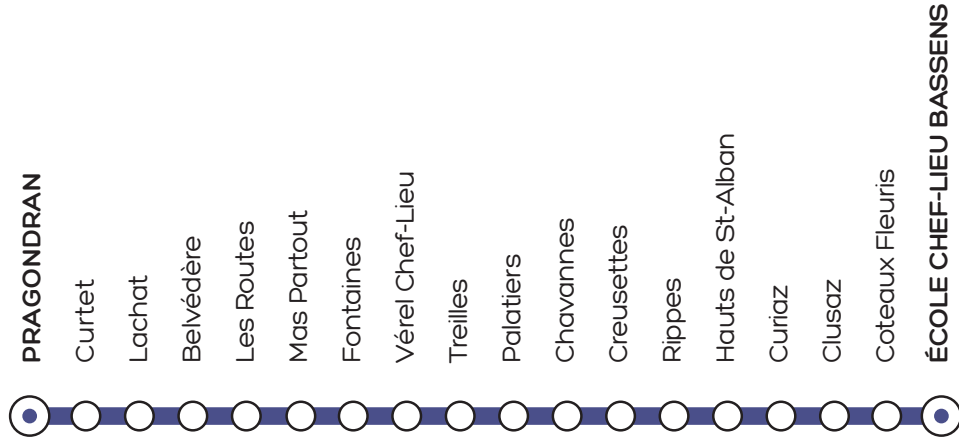

VÉREL - PRAGONDRAN

▲ PRAGONDRAN

- Vérel Chef-Lieu
- Clusaz
- ▼ ÉCOLE CHEF-LIEU BASSENS

LIGNE SCOLAIRE

201

Synchro BUS

HORAIRES du 2 septembre 2021 au 6 juillet 2022 en période scolaire

LIGNE
SCOLAIRE
201

LIGNE
SCOLAIRE
201

L'accès à ce service est réservé aux enfants ayant pris connaissance du règlement d'exploitation et inscrits à ce service de transport scolaire.

Lundi, Mardi, Jeudi, Vendredi

ALLER

PRAGONDRAN	8:05
LES ROUTES	8:08
FONTAINES	8:10
VÉREL CHEF-LIEU	8:11
CHAVANNES	8:15
RIPPES	8:17
CLUSAZ	8:20
COTEAUX FLEURIS	8:22
ÉCOLE CHEF-LIEU BASSENS	8:25

RETOUR

ÉCOLE CHEF-LIEU BASSENS	17:00*
COTEAUX FLEURIS	
COLLÈGE DE MAISTRE	17:10
CLUSAZ	17:17
RIPPES	17:18
CHAVANNES	17:20
VÉREL CHEF-LIEU	17:23
FONTAINES	17:24
LES ROUTES	17:26
PRAGONDRAN	17:30

* Ligne 11 à 17h00 parking Église de Bassens