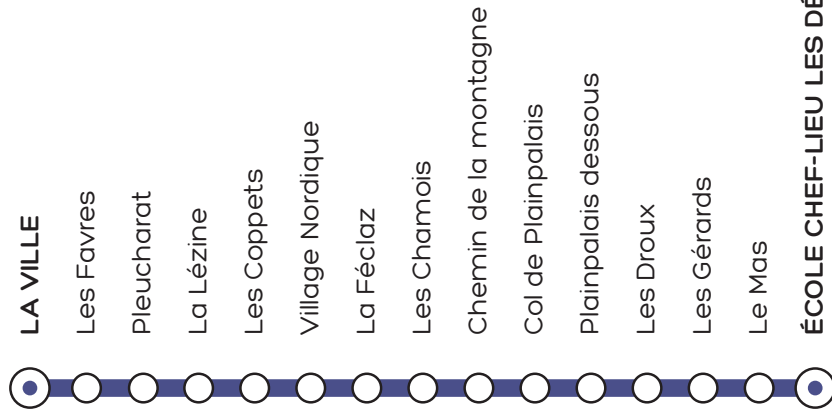

LES DÉSERTS

- ▲ LA VILLE
- La Féclaz
- Plainpalais dessous
- ▼ ÉCOLE LES DÉSERTS

LIGNE SCOLAIRE

301

Synchro BUS

HORAIRES du 2 septembre 2021 au 6 juillet 2022 en période scolaire

LIGNE
SCOLAIRE
301

LIGNE
SCOLAIRE
301

L'accès à ce service est réservé aux enfants ayant pris connaissance du règlement d'exploitation et inscrits à ce service de transport scolaire.

Lundi, Mardi, Jeudi, Vendredi

ALLER

LA VILLE	07:42
LE PLEURACHAT	07:48
LES COPPETS	07:55
VILLAGE NORDIQUE	07:58
LA FECLAZ	08:00
LES CHAMOIS	08:04
CHEMIN DE LA MONTAGNE	08:06
COL DE PLAINPALAIS	08:07
LES DROUX	08:12
LE MAS	08:19
ÉCOLE CHEF-LIEU LES DÉSERTS	08:25

RETOUR

ÉCOLE CHEF-LIEU LES DÉSERTS	16:30
LAVILLE	16:34
LE PLEURACHAT	16:40
LES COPPETS	16:47
VILLAGE NORDIQUE	16:50
LA FECLAZ	16:52
LES CHAMOIS	16:56
CHEMIN DE LA MONTAGNE	16:58
COL DE PLAINPALAIS	16:59
LES DROUX	17:05
LE MAS	17:12