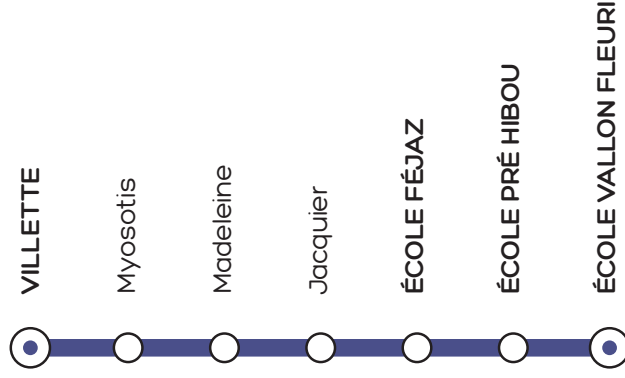

recherche d'itinéraires

prochains passages en temps réel

informations trafic

Réseaux sociaux
Synchro BUS

LA RAVOIRE

▲ VILLETTE

• École Féjaz

• École Pré Hibou

▼ ÉCOLE VALLON FLEURI

LIGNE SCOLAIRE

601

Synchro BUS

HORAIRES du 2 septembre 2021 au 6 juillet 2022 en période scolaire

LIGNE
SCOLAIRE
601

LIGNE
SCOLAIRE
601

L'accès à ce service est réservé aux enfants ayant pris connaissance du règlement d'exploitation et inscrits à ce service de transport scolaire.

Lundi, Mardi, Jeudi, Vendredi

ALLER

VILLETTE	7:50
MYOSOTIS	7:58
MADELEINE	8:06
JACQUIER	8:08
ÉCOLE FÉJAZ	8:15
ÉCOLE PRÉ HIBOU	8:21
ÉCOLE VALLON FLEURI	8:24

RETOUR

ÉCOLE VALLON FLEURI	16:40
ÉCOLE PRÉ HIBOU	16:44
ÉCOLE FÉJAZ	16:49
JACQUIER	16:55
MADELEINE	16:57
MYOSOTIS	17:04
VILLETTE	17:12