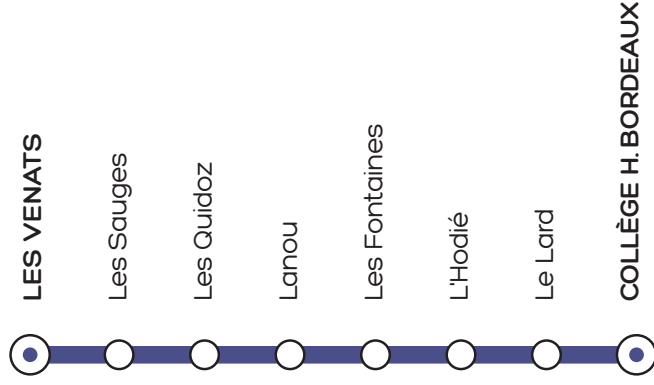

informations trafic

Réseaux sociaux
Synchrono BUS

VINIMES

- ▲ LES VENATS
- L'Hodlé
- Le Lard
- ▼ COLLÈGE H. BORDEAUX

LIGNE SCOLAIRE

852

Synchrono BUS

HORAIRES du 2 septembre 2021 au 6 juillet 2022
en période scolaire

LIGNE
SCOLAIRE
852

LIGNE
SCOLAIRE
852

L'accès à ce service est réservé aux enfants ayant pris connaissance du règlement d'exploitation et inscrits à ce service de transport scolaire.

Lundi, Mardi, Jeudi, Vendredi