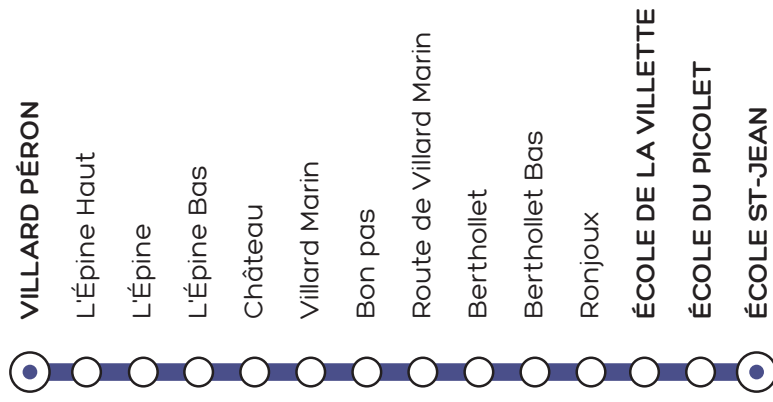

BIEN VOYAGER

À L'ARRÊT

PRÉSENTEZ-VOUS AVANT L'HORAIRE

À L'APPROCHE DU BUS FAITES SIGNE AU CONDUCTEUR

MONTEZ PAR LA PORTE AVANT

À BORD

VALIDEZ VOTRE TITRE DE TRANSPORT

ATTACHEZ VOTRE CEINTURE

Territoire Mobile

LA MOTTE-SERVOLEX

▲ VILLARD PÉRON

• ÉCOLE LA VILLETTE

• ÉCOLE DU PICOLET

▼ ÉCOLE ST-JEAN

LIGNE
SCOLAIRE

901

Synchrono BUS

HORAIRES du 2 septembre 2021 au 6 juillet 2022 en période scolaire

LIGNE
SCOLAIRE
901

LIGNE
SCOLAIRE
901

L'accès à ce service est réservé aux enfants ayant pris connaissance du règlement d'exploitation et inscrits à ce service de transport scolaire.

Lundi, Mardi, Jeudi, Vendredi

ALLER

VILLARD PÉRON	08:00
VILLARD MARIN	08:10
RONJOUX	08:13
ÉCOLE DE LA VILLETTE	08:15
ÉCOLE DU PICOLET	08:18
ÉCOLE ST-JEAN	08:21

RETOUR

ÉCOLE ST-JEAN	16:40
ÉCOLE DU PICOLET	16:43
ÉCOLE DE LA VILLETTE	16:51
VILLARD PÉRON	16:56
RONJOUX	17:00
VILLARD MARIN	17:06