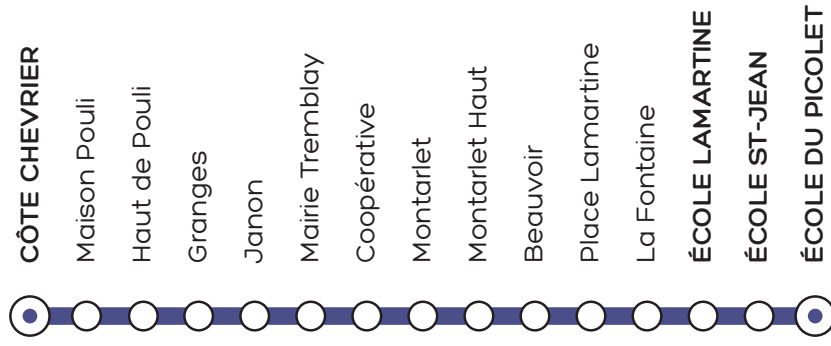

LA MOTTE-SERVOLEX

- ▲ CÔTE CHEVRIER
- ÉCOLE LAMARTINE
- ÉCOLE ST-JEAN
- ▼ ÉCOLE DU PICOLET

LIGNE
SCOLAIRE

902

Synchro BUS

HORAIRES du 2 septembre 2021 au 6 juillet 2022 en période scolaire

LIGNE
SCOLAIRE
902

L'accès à ce service est réservé aux enfants ayant pris connaissance du règlement d'exploitation et inscrits à ce service de transport scolaire.

Lundi, Mardi, Jeudi, Vendredi

ALLER

CÔTE CHEVRIER	7:47
MAISON POULI	7:50
HAUT DE POULI	7:53
GRANGES	7:54
MAIRIE TREMBLAY	7:57
COOPÉRATIVE	7:59
MONTARLET	8:03
BEAUVOIR	8:05
PLACE LAMARTINE	8:12
ÉCOLE LAMARTINE	8:17
ÉCOLE ST-JEAN	8:19
ÉCOLE DU PICOLET	8:24