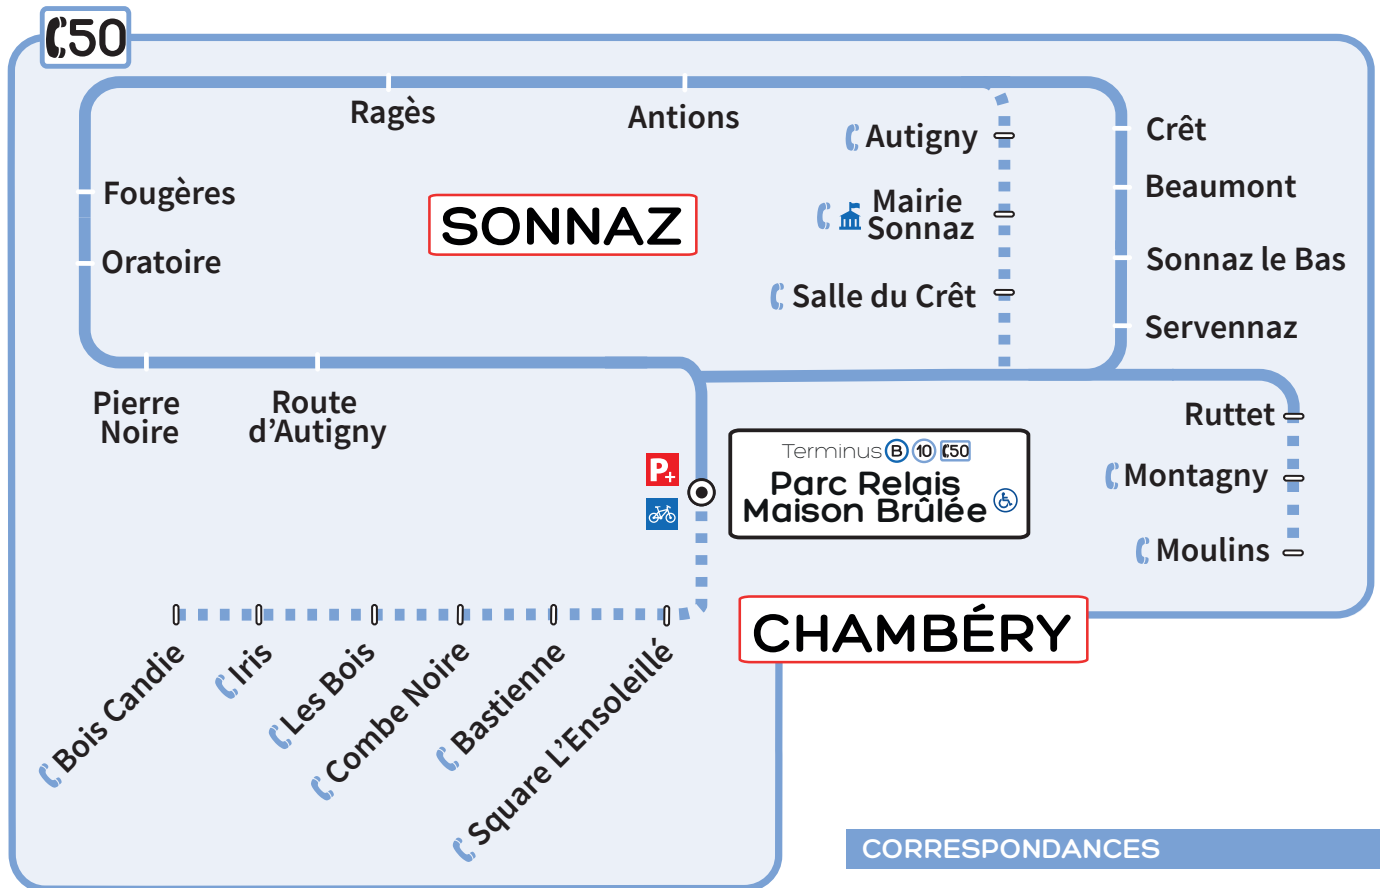

- ▲ PARC RELAIS MAISON BRÛLÉE
- ▼ PARC RELAIS MAISON BRÛLÉE

CORRESPONDANCES

(B) Roc Noir ↔ P+R Maison Brûlée

LÉGENDE

- Terminus
- Arrêt accessible aux personnes à mobilité réduite
- Secteur de Transport à la demande
- Arrêt desservi en Transport à la demande uniquement
- Parking Relais
- Abri vélo sécurisé
- Mairie ou administration

Cette ligne ne circule pas les dimanches et jours fériés

ALLO Synchrono
04 79 68 73 73
Du lundi au vendredi de 8h30 à 17h30,
le samedi de 8h30 à 12h30 et de 13h30 à 16h

Agence multimodale Synchrono / SNCF
249 Place de la Gare, 73000 Chambéry
Du lundi au jeudi et le samedi de 9h à 16h15
Le vendredi de 10h15 à 17h30