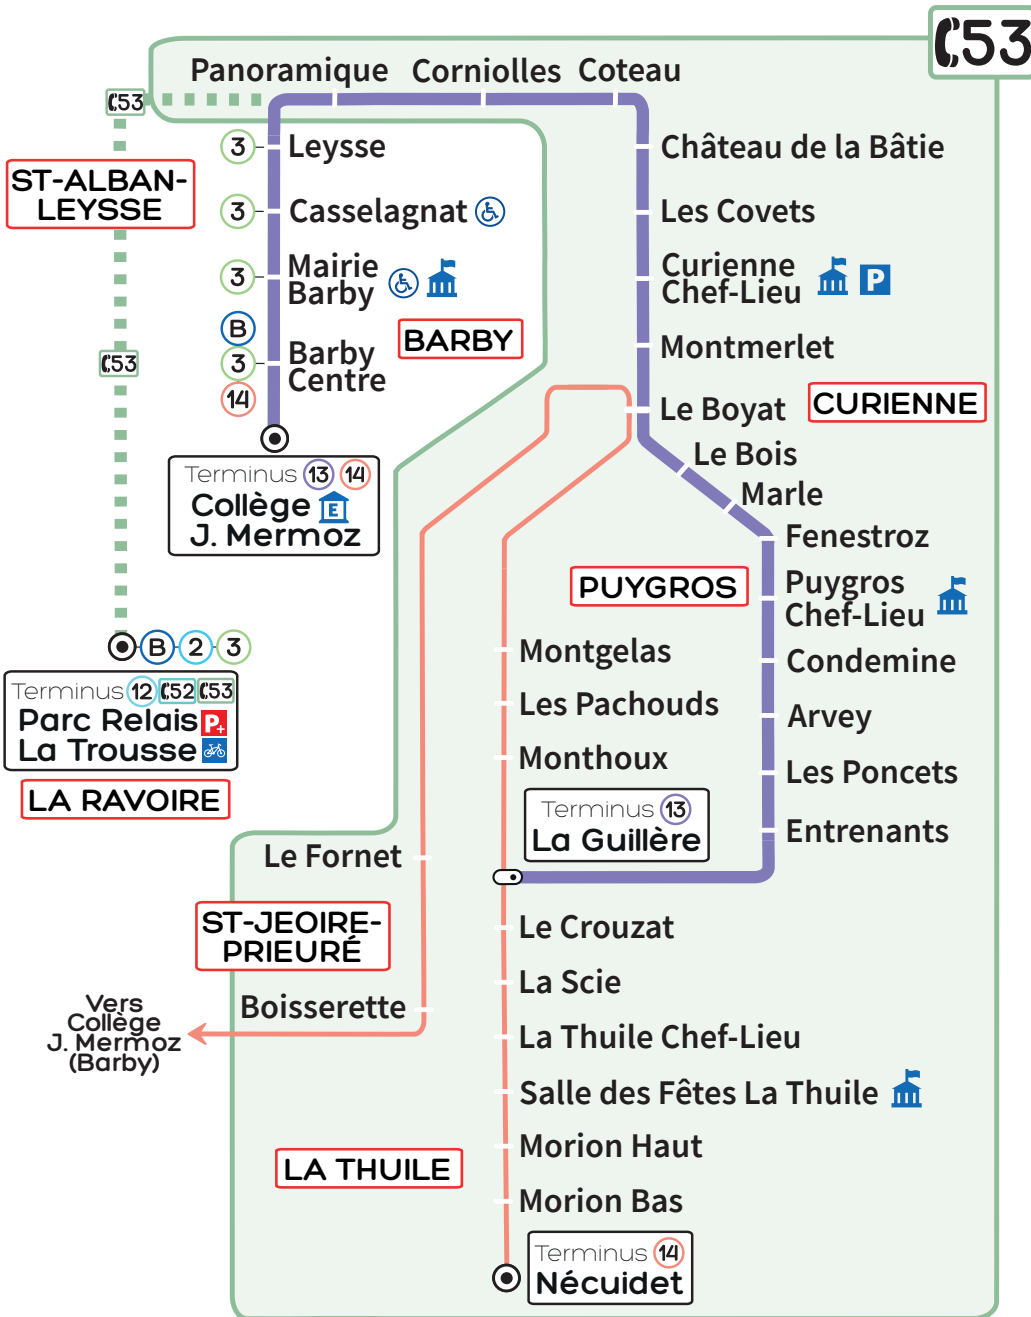

▲ LA GUILLÈRE

▼ COLLÈGE J.MERMOZ

**LÉGENDE**

- Terminus
- ♿ Arrêt accessible aux personnes à mobilité réduite
- Secteur de Transport à la demande
- P Parking
- P+ Parking Relais
- 🚲 Abri vélo sécurisé
- 🏫 Collège, Lycée
- 🏛 Mairie ou administration

Cette ligne ne circule pas les dimanches et jours fériés

**CORRESPONDANCES**

- B ↔ Roc Noir / P+R Maison Brûlée
- 2 ↔ Landiers Nord / Cévennes / Les Frasses / Gonrat
- 3 ↔ Les Frasses / St-Baldoph Centre

A Mercredi B Lundi, mardi, jeudi et vendredi

Horaires de départ des TAD

**Du lundi au vendredi en période scolaire**

(B) (2) (3)	PARC RELAIS LA TROUSSE	11:30	14:01
-------------	------------------------	-------	-------

Horaires d'arrivée des TAD

**Du lundi au vendredi en période scolaire**

(B) (2) (3)	PARC RELAIS LA TROUSSE	10:14	12:42	15:13
-------------	------------------------	-------	-------	-------

**Le samedi toute l'année et du lundi au vendredi en période de vacances scolaires**